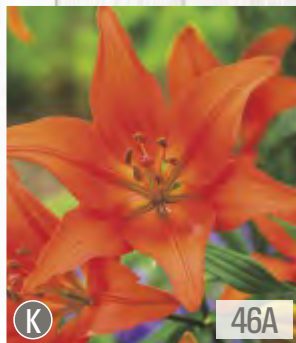

LILIUM - Lilia Azjatycka "2" 16/18

SHOWBOX 46

(K) 46A

Lilium Orange Ton
Lilia 'Orange Ton'

☀️ IX-X 20cm 🌸 80-100 cm
🌱 12-15cm 🔄 VI-VII