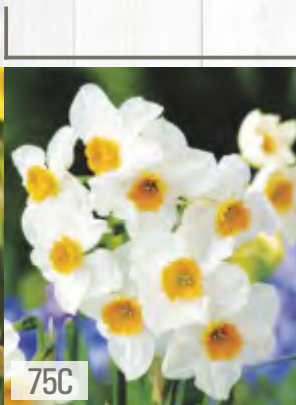

75C

K

Narcissus Geranium
Narcyz 'Geranium'

☀ IX-X 18cm ☼ 35-40cm
⚙ 14-18cm ↻ IV-V