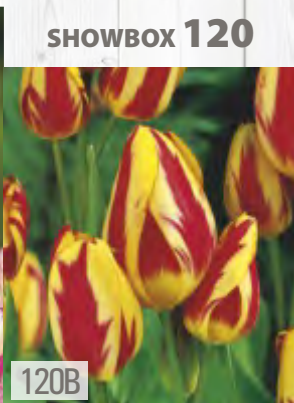

120B

Tulipa Wonder Club
Tulipan 'Wonder Club'

☀ IX-X 12-15cm ☀ ↑ 50 cm
⚙ 12cm ↻ → ⊕ V