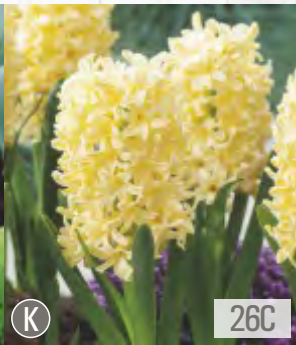

☀ IX-X 15cm ☀ 25-30 cm
☀ 12cm ☀ IV-V

Hyacinthus
Hiacynt Żółty

☀ IX-X 15cm ☀ 25-30 cm
☀ 12cm ☀ IV-V

HYACINTHUS - Hiacynt "1" 16/18

SHOWBOX 26

26A

26B

26C

26D

26E

Hyacinthus Jan Bos
Hiacynt 'Jan Bos'

☀ IX-X 15cm ☀ 25-30 cm
☀ 12cm ☀ IV-V

Hyacinthus Delft Blue
Hiacynt 'Delft Blue'

☀ IX-X 15cm ☀ 25-30 cm
☀ 12cm ☀ IV-V

Hyacinthus Gipsy Princess
Hiacynt 'Gipsy Princess'