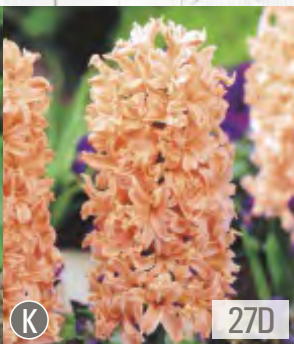

SHOWBOX 27

27A

27B

27C

27D

27E

Hyacinthus Miss Saigon
Hiacynt 'Miss Saigon'

☀ IX-X 15cm ☀ 20-30 cm
☀ 12cm ☀ IV-V