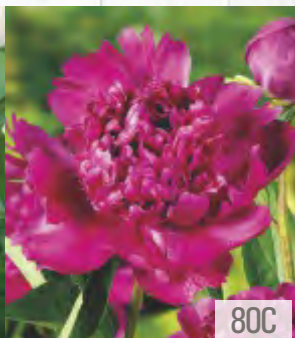

PAEONIA - Piwonia "3" 2/3

SHOWBOX 80

80C
Paeonia Big Ben
Piwonia 'Big Ben'

☀ IX-X 60-80cm ☀ ↑ 60-90 cm
☀ 15-20cm ↓ ☀ → V-VI

☀ IX-X 60-80cm ☀ ↑ 60-90 cm
☀ 15-20cm ↓ ☀ → V-VI

☀ IX-X 60-80cm ☀ ↑ 60-90 cm
☀ 15-20cm ↓ ☀ → V-VI

☀ IX-X 60-80cm ☀ ↑ 60-90 cm
☀ 15-20cm ↓ ☀ → VI-VII

☀ IX-X 60-80cm ☀ ↑ 60-90 cm
☀ 15-20cm ↓ ☀ → VI-VII