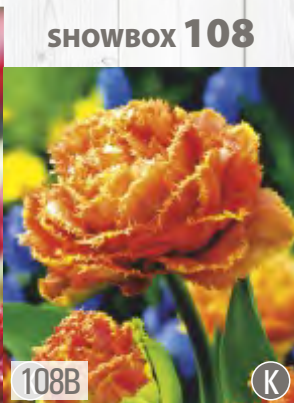

SHOWBOX 108

TULIPA - Tulipan Strzępiasty Pełny "1" 11/12

108A (K)

Tulipa Qatar
Tulipan 'Qatar'

☀ IX-X 12-15cm 🌸 40-50 cm
🌞 12cm 🔄 V

108B (K)

Tulipa Sensual Touch
Tulipan 'Sensual Touch'

☀ IX-X 12-15cm 🌸 50 cm
🌞 12cm 🔄 V