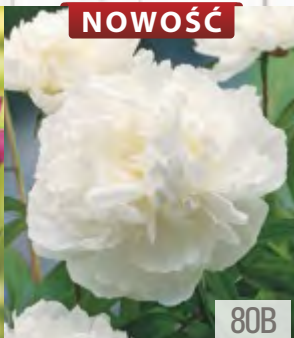

PAEONIA - Piwonia "3" 2/3

SHOWBOX 80

80B
Paeonia Gardenia
Piwonia 'Gardenia'

☀ IX-X 60-80cm ☀ ↑ 60-90 cm
☀ 15-20cm ↓ ☀ → V-VI

☀ IX-X 60-80cm ☀ ↑ 60-90 cm
☀ 15-20cm ↓ ☀ → V-VI

☀ IX-X 60-80cm ☀ ↑ 60-90 cm
☀ 15-20cm ↓ ☀ → V-VI

☀ IX-X 60-80cm ☀ ↑ 60-90 cm
☀ 15-20cm ↓ ☀ → VI-VII

☀ IX-X 60-80cm ☀ ↑ 60-90 cm
☀ 15-20cm ↓ ☀ → VI-VII