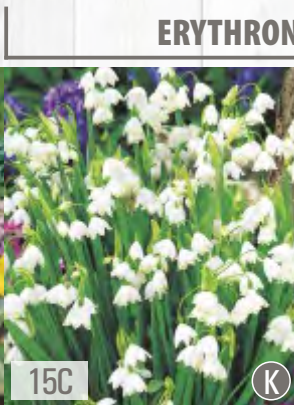

☀️ IX-X 10cm 🌸 ↑ 35-50 cm
🌧️ 6-8cm 🔄 VI-VII

305E

Ixia Mabel
Iksja 'Mabel'

☀️ IX-X 10cm 🌸 ↑ 35-50 cm
🌧️ 6-8cm 🔄 VI-VII

SHOWBOX 15

ERYTHRONIUM, LEUCOJUM - Psiząb, Śnieżycza wybór "I"

15A

Leucojum Gravetye Giant
Śnieżycza 'Gravetye Giant'

☀️ IX-X 10-20cm 🌸 ↑ 30 cm
🌧️ 6-10cm 🔄 IV-V

15B

Erythronium Pagoda
Psiząb 'Pagoda'

☀️ IX-X 10-20cm 🌸 ↑ 15-20 cm
🌧️ 6-10cm 🔄 IV-V

15C

Leucojum aestivum
Śnieżycza letnia

☀️ IX-X 10-20cm 🌸 ↑ 30 cm
🌧️ 6-10cm 🔄 IV-V