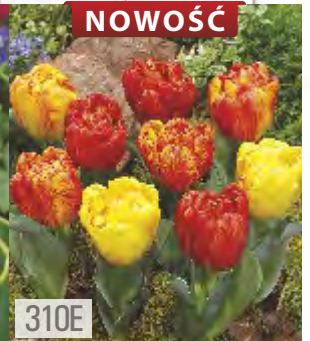

SHOWBOX 310

TULIPA - Tulipan Lodowy "2" 11/12

310A

310B

310C

310D

310E

NOWOŚĆ

Tulipa Bull's Eye
Tulipan 'Bull's Eye'

Tulipa Violet Prana
Tulipan 'Violet Prana'

Tulipa Gudoshnik Double
Tulipan 'Gudoshnik Double'

Tulipa Toplips
Tulipan 'Toplips'

Tulipa Flaming Baby
Tulipan 'Flaming Baby'

☀ IX-X \ 12-15cm ☀ ↑ 40-50 cm
☀ 12cm ↓ ↻ → ⊕ V

☀ IX-X \ 12-15cm ☀ ↑ 40-50 cm
☀ 12cm ↓ ↻ → ⊕ V

☀ IX-X \ 12-15cm ☀ ↑ 40-50 cm
☀ 12cm ↓ ↻ → ⊕ V

☀ IX-X \ 10-12cm ☀ ↑ 40-50 cm
☀ 12cm ↓ ↻ → ⊕ V

☀ IX-X \ 10-12cm ☀ ↑ 40-50 cm
☀ 12cm ↓ ↻ → ⊕ V