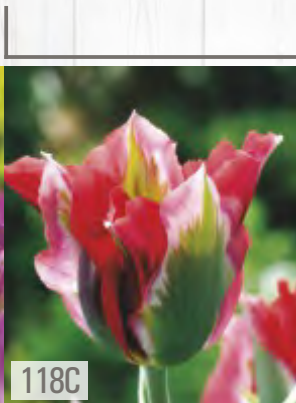

118C

Tulipa Esperanto
Tulipan 'Esperanto'

☀ IX-X 12-15cm ☀ ↑ 30-35 cm
⚙ 12cm ↻ → ⊕ V