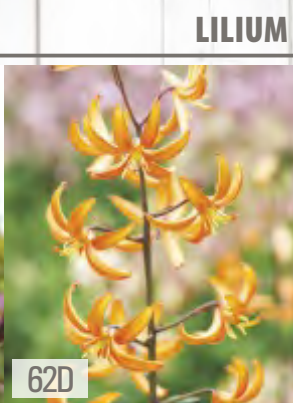

62D

Lilium Orange Marmelade
Lilia 'Orange Marmelade'

☀ IX-X 20cm ☀ ↑90-100 cm
☀ 10-15cm | ☉ → ☽ VII-VIII