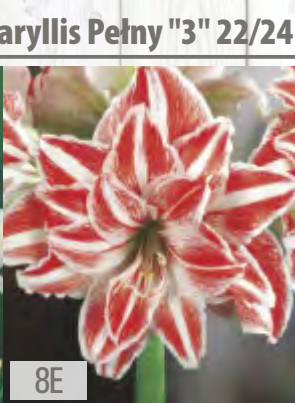

8C

Hippeastrum Amaryllis Amarantia
Zwartnica 'Amarantia'

X-1 11-12cm 4-8 tygodni po sadzeniu 50-60 cm
do sadzenia w doniczkach

8D

Hippeastrum Amaryllis Jewel
Zwartnica 'Jewel'

X-1 11-12cm 4-8 tygodni po sadzeniu 50-60 cm
do sadzenia w doniczkach