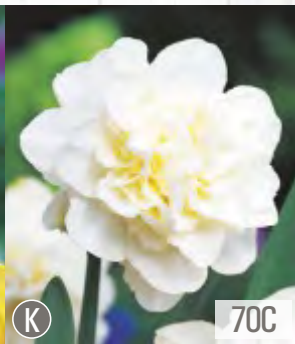

NARCISSUS - Narcyz Pełny "1" 14/16

SHOWBOX 70

70C
Narcissus Obdam
Narcyz 'Obdam'

☀ IX-X 18cm 🌸 35cm
🕒 14-18cm 🔄 IV-V

☀ IX-X 18cm 🌸 35cm
🕒 14-18cm 🔄 IV-V

☀ IX-X 18cm 🌸 35cm
🕒 14-18cm 🔄 IV-V

☀ IX-X 18cm 🌸 35cm
🕒 14-18cm 🔄 IV-V

☀ IX-X 18cm 🌸 35cm
🕒 14-18cm 🔄 IV-V