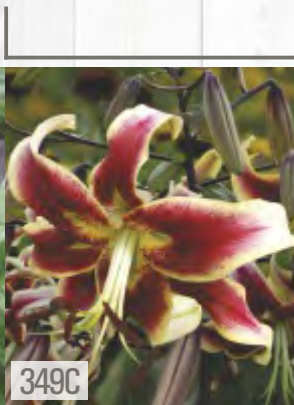

349B

Lilium Nightrider
Lilia 'Nightrider'

☀ IX-X 20cm ☀ ↑ 100-150 cm
☀ 12-15cm ☀ → → VII-VIII

349C

Lilium Scheherazade
Lilia 'Scheherazade'

☀ IX-X 25cm ☀ ↑ 150-200 cm
☀ 12-15cm ☀ → → VII-VIII

349D

Lilium Apricot Fudge
Lilia 'Apricot Fudge'