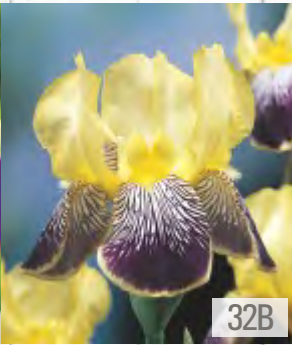

☀️ IX-X 20-25cm 🌸 ↑ 70-80 cm
🌿 12cm 🔄 V-VII

31B

Iris germanica
Kosaciec bródkowy biały

☀️ IX-X 20-25cm 🌸 ↑ 70-80 cm
🌿 12cm 🔄 V-VII

31C

Iris germanica
Kosaciec bródkowy niebieski

☀️ IX-X 20-25cm 🌸 ↑ 70-80 cm
🌿 12cm 🔄 V-VII

31D

Iris germanica
Kosaciec bródkowy pomarańczowy

☀️ IX-X 20-25cm 🌸 ↑ 70-80 cm
🌿 12cm 🔄 V-VII

31E

Iris germanica
Kosaciec bródkowy różowy

☀️ IX-X 20-25cm 🌸 ↑ 70-80 cm
🌿 12cm 🔄 V-VII

IRIS GERMANICA - Kosaciec Bródkowy "2" wybór "I"

SHOWBOX 32

32A

Iris germanica Burgermeister
Kosaciec bródkowy 'Burgermeister'

☀️ IX-X 20-25cm 🌸 ↑ 70-80 cm
🌿 12cm 🔄 V-VII

32B

Iris germanica Nibelungen
Kosaciec bródkowy 'Nibelungen'

☀️ IX-X 20-25cm 🌸 ↑ 70-80 cm
🌿 12cm 🔄 V-VII