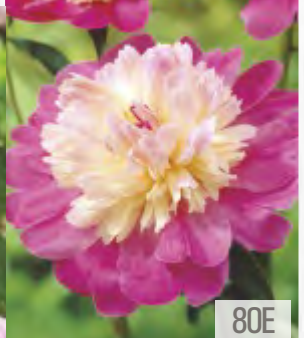

PAEONIA - Piwonia "3" 2/3

SHOWBOX 80

80E
Paeonia Gay Paree
Piwonia 'Gay Paree'

☀ IX-X 60-80cm ☀ ↑ 60-90 cm
☀ 15-20cm ↓ ☀ → V-VI

☀ IX-X 60-80cm ☀ ↑ 60-90 cm
☀ 15-20cm ↓ ☀ → V-VI

☀ IX-X 60-80cm ☀ ↑ 60-90 cm
☀ 15-20cm ↓ ☀ → V-VI

☀ IX-X 60-80cm ☀ ↑ 60-90 cm
☀ 15-20cm ↓ ☀ → VI-VII

☀ IX-X 60-80cm ☀ ↑ 60-90 cm
☀ 15-20cm ↓ ☀ → VI-VII