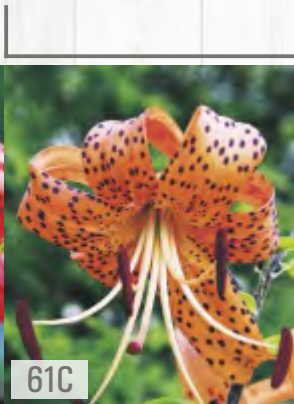

61C

Lilium Tigrinum
Lilia 'Tigrinum'

☀ IX-X 20cm ☀ ↑60-80 cm
☀ 12-15cm | ☉ → ☽ VII-VIII