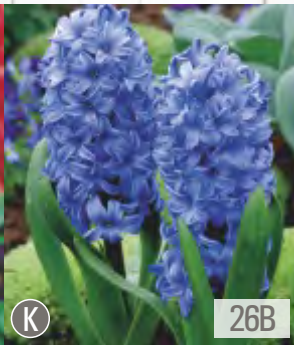

ROŚLINY RÓŻNE "2"

SHOWBOX 344

344A

344B

344C

344D

344E

Scilla peruviana
Cebulica peruwiańska

☀ IX-X 10cm ☀ 30-50 cm
☀ 10cm ☀ V-VI

Ornithogalum arabicum
Sniadek arabski

☀ IX-X 3-5cm ☀ 15-30 cm
☀ 6-8cm ☀ VI-VIII

Hippeastrum Amaryllis belladonna
Zwartnica 'Belladonna'

☀ X-I 10-20cm ☀ 50-70 cm
do sadzenia w doniczkach ☀ 4-8 tygodni po sadzeniu

Narcissus Pepperziva White
Narcyz 'Pepperziva White'

☀ IX-XI 10-15cm ☀ 10-15 cm
☀ 10-15cm ☀ IV-VI

Dracunculus vulgaris
Drakunkulus zwyczajny

☀ IV-V 20cm ☀ 60-90 cm
do sadzenia w doniczkach ☀ 10-15cm ☀ VI-VII

HYACINTHUS - Hiacynt Promocyjny 14/15

SHOWBOX 25

25A

25B

25C

25D

25E

Hyacinthus
Hiacynt Niebieski

☀ IX-X 15cm ☀ 25-30 cm
☀ 12cm ☀ IV-V

Hyacinthus
Hiacynt Czerwony

☀ IX-X 15cm ☀ 25-30 cm
☀ 12cm ☀ IV-V

Hyacinthus
Hiacynt Biały

☀ IX-X 15cm ☀ 25-30 cm
☀ 12cm ☀ IV-V

Hyacinthus
Hiacynt Różowy

☀ IX-X 15cm ☀ 25-30 cm
☀ 12cm ☀ IV-V

Hyacinthus
Hiacynt Żółty

☀ IX-X 15cm ☀ 25-30 cm
☀ 12cm ☀ IV-V

HYACINTHUS - Hiacynt "1" 16/18

SHOWBOX 26

26A

26B

26C

26D

26E

Hyacinthus Jan Bos
Hiacynt 'Jan Bos'

☀ IX-X 15cm ☀ 25-30 cm
☀ 12cm ☀ IV-V

Hyacinthus Delft Blue
Hiacynt 'Delft Blue'

☀ IX-X 15cm ☀ 25-30 cm
☀ 12cm ☀ IV-V

Hyacinthus Gipsy Princess
Hiacynt 'Gipsy Princess'

☀ IX-X 15cm ☀ 25-30 cm
☀ 12cm ☀ IV-V

Hyacinthus Carnegie
Hiacynt 'Carnegie'

☀ IX-X 15cm ☀ 25-30 cm
☀ 12cm ☀ IV-V

Hyacinthus Pink Pearl
Hiacynt 'Pink Pearl'

☀ IX-X 15cm ☀ 25-30 cm
☀ 12cm ☀ IV-V

HYACINTHUS - Hiacynt "2" 16/18

SHOWBOX 27

27A

27B

27C

27D

27E

Hyacinthus Miss Saigon
Hiacynt 'Miss Saigon'

☀ IX-X 15cm ☀ 20-30 cm
☀ 12cm ☀ IV-V

Hyacinthus City of Haarlem
Hiacynt 'City of Haarlem'

☀ IX-X 15cm ☀ 25-30 cm
☀ 12cm ☀ IV-V

Hyacinthus Fondant
Hiacynt 'Fondant'

☀ IX-X 15cm ☀ 25-30 cm
☀ 12cm ☀ IV-V

Hyacinthus Gipsy Queen
Hiacynt 'Gipsy Queen'

☀ IX-X 15cm ☀ 25-30 cm
☀ 12cm ☀ IV-V

Hyacinthus Purple Star
Hiacynt 'Purple Star'