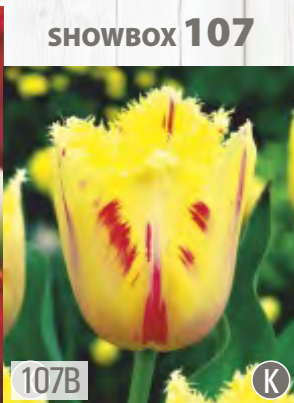

107A

107C (K)

107B (K)

Tulipa Carrousel
Tulipan 'Carrousel'

☀ IX-X 12cm 🌸 50 cm
🌞 12cm 🔄 V