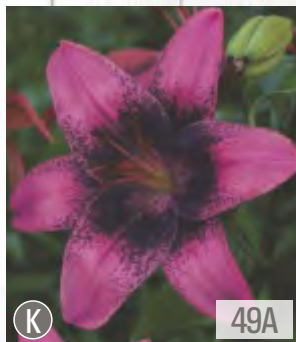

☀️ IV-V 20cm 🌸 60 cm
🌱 12-15cm 🔄 VI-VII

(K) 48E

Lilium Tribal Dance
Lilia 'Tribal Dance'

☀️ IX-X 20cm 🌸 100-120 cm
🌱 12-15cm 🔄 VI-VII

LILIUM - Lilia Azjatycka Dwukolorowa "2" 18/20

SHOWBOX 49

(K) 49A

Lilium Purple Dream
Lilia 'Purple Dream'