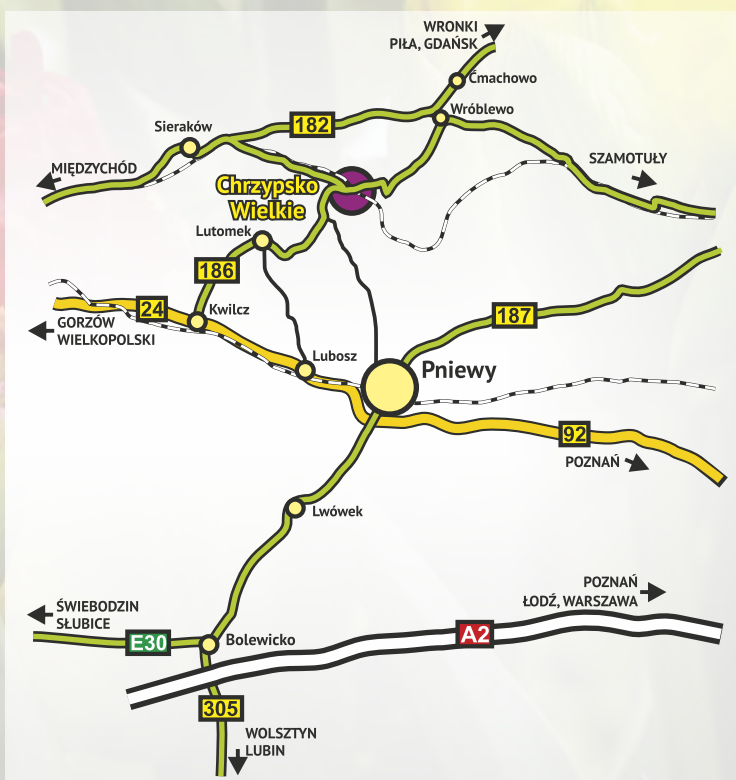

Singiel

Torebka

Showbox
10-cio komorowy

Showbox

Skrzynka

Showbox połówka

**Benex
Banaszkiwicz Sp. J.**

ul. Szkolna 24
64-412 Chrzypsko Wielkie
NIP 595-146-69-24 REGON 302258420