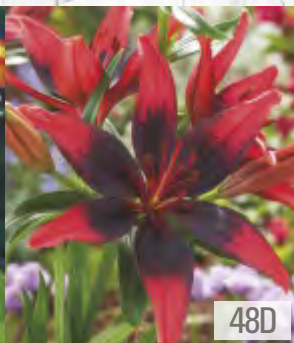

(K) 48B

Lilium Netty's Pride
Lilia 'Netty's Pride'

☀️ IX-X 20cm 🌸 60 cm
🌱 12-15cm 🔄 VI-VII

(K) 48C

Lilium Linda
Lilia 'Linda'

☀️ IX-X 20cm 🌸 80-100 cm
🌱 12-15cm 🔄 VI-VII

(K) 48D

Lilium Strawberry Event
Lilia 'Strawberry Event'