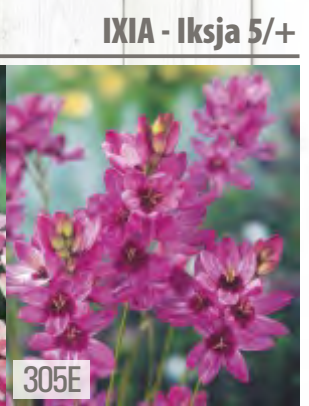

305E

Ixia Mabel
Iksja 'Mabel'

☀️ IX-X 10cm 🌸 ↑ 35-50 cm
🌧️ 6-8cm 🔄 VI-VII