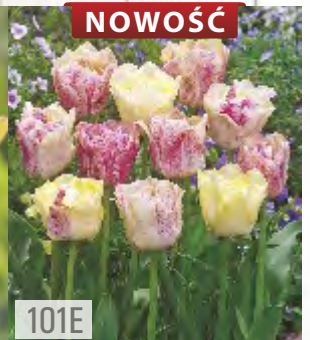

SHOWBOX 101

TULIPA - Tulipan Pełny dla Kolekcjonera 11/12

101A

101B

101C

101D

101E

NOWOŚĆ

NOWOŚĆ

Tulipa Orca
Tulipan 'Orca'

Tulipa Flaming Evita
Tulipan 'Flaming Evita'

Tulipa Estatic
Tulipan 'Estatic'

Tulipa Akebono
Tulipan 'Akebono'

Tulipa Silk Road
Tulipan 'Silk Road'

☀ IX-X \ 10-12cm ☀ ↑ 40-50 cm
☀ 12cm ↓ ↻ → ⊕ V

☀ IX-X \ 12-15cm ☀ ↑ 40-50 cm
☀ 12cm ↓ ↻ → ⊕ V

☀ IX-X \ 12-15cm ☀ ↑ 40-50 cm
☀ 12cm ↓ ↻ → ⊕ V

☀ IX-X \ 10-12cm ☀ ↑ 40-50 cm
☀ 12cm ↓ ↻ → ⊕ V

☀ IX-X \ 10-12cm ☀ ↑ 40-50 cm
☀ 12cm ↓ ↻ → ⊕ V