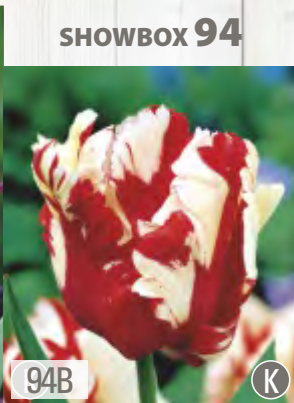

94A (K)

94C (K)

Tulipa Estella Rijnveld
Tulipan 'Estella Rijveld'

94B (K)