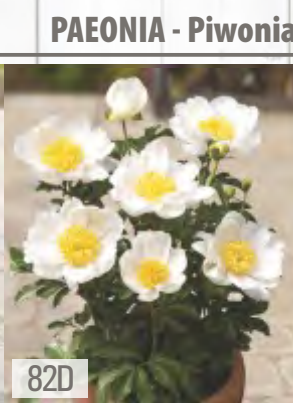

82D

Paeonia Patio Dublin
Piwonia 'Patio Dublin'

☀ IX-X 40-50cm ☀ 50cm
☀ 15-20cm | ☀ V-VI