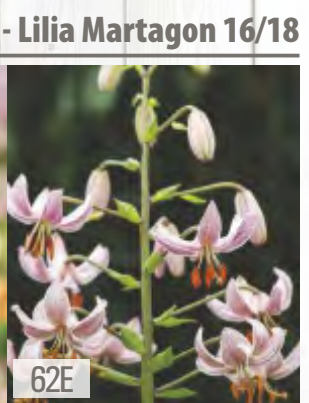

62E

Lilium Pink Morning
Lilia 'Pink Morning'

☀ IX-X 20cm ☀ ↑90-100 cm
☀ 10-15cm | ☉ → ☽ VII-VIII