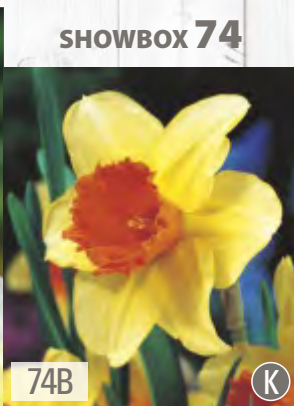

74B

K

Narcissus Fortissimo
Narcyz 'Fortissimo'

☀ IX-X 18cm ☼ 40cm
⚙ 14-18cm ↻ IV-V