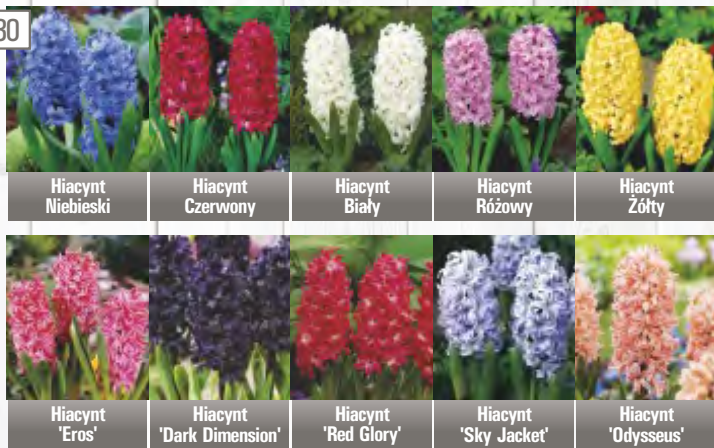

Showbox 10-cio komorowy

128

129

132

130

134

131

134