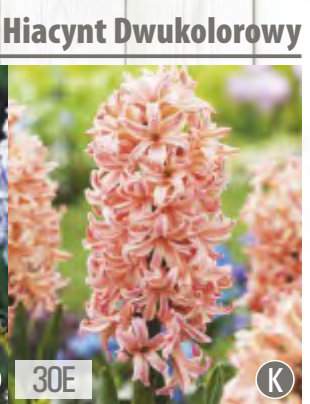

☀ IX-X 15cm ☼ ↑ 25-30 cm
☀ 12cm ↻ → ⊕ IV-V

30C

Hyacinthus Red Glory
Hiacynt 'Red Glory'

☀ IX-X 15cm ☼ ↑ 25-30 cm
☀ 12cm ↻ → ⊕ IV-V

30D

Hyacinthus Sky Jacket
Hiacynt 'Sky Jacket'

☀ IX-X 15cm ☼ ↑ 25-30 cm
☀ 12cm ↻ → ⊕ IV-V