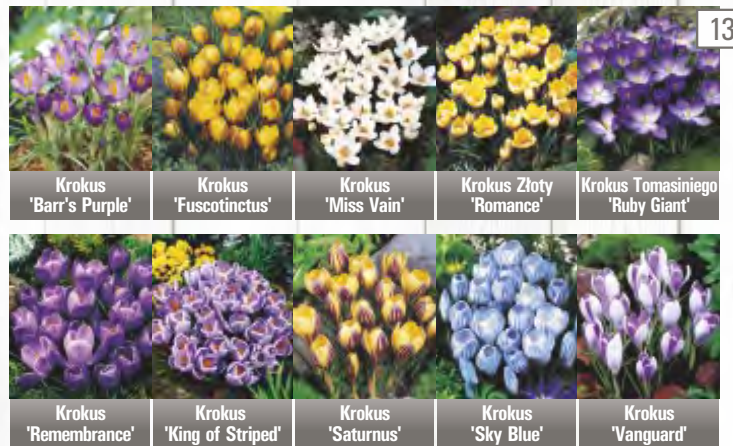

Showbox 10-cio komorowy

128

129

132

130

134

131

134