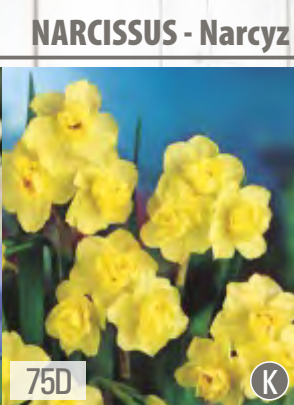

Narcissus Golden Dawn
Narcyz 'Golden Dawn'

☀ IX-X 18cm ☼ 35-40cm
⚙ 14-18cm ↻ IV-V

75C

K

Narcissus Geranium
Narcyz 'Geranium'

☀ IX-X 18cm ☼ 35-40cm
⚙ 14-18cm ↻ IV-V

75D

K