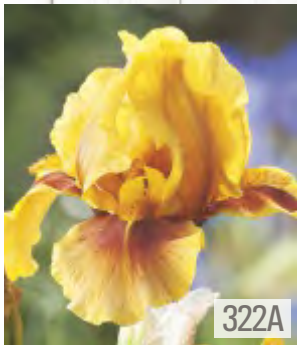

IRIS GERMANICA - Kosaciec Bródkowy "3" wybór "I"

SHOWBOX 322

322A

Iris germanica Golden Muffin
Kosaciec bródkowy 'Golden Muffin'

☀️ IX-X 20-25cm 🌸 ↑ 70-80 cm
🌿 12cm 🔄 V-VII