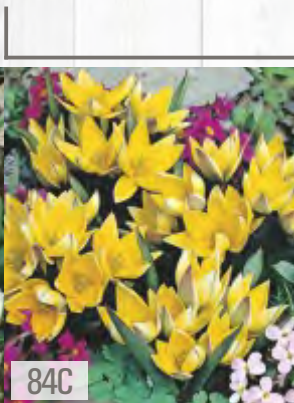

84C

Tulipa Urumiensis
Tulipan 'Urumiensis'

☀ IX-X 8cm ☀ 30cm
☀ 6-8cm | ☀ IV