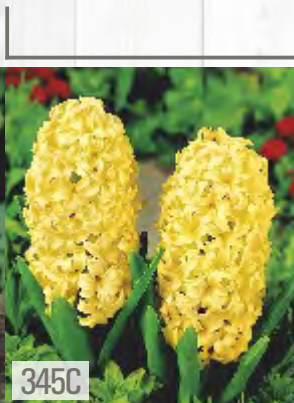

345C

Hyacinthus
Hiacynt Żółty

☀ IX-X 15cm ☼ ↑ 25-30 cm
☀ 12cm ↻ → ⊕ IV-V