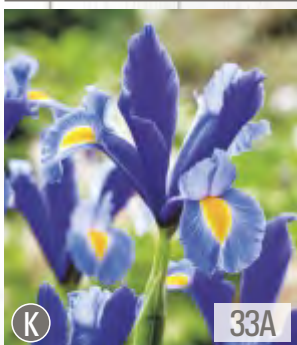

IRIS HOLLANDICA - Kosaciec Holenderski "1" 8/+

SHOWBOX 33

(K)

33A

Iris Sapphire Beauty
Kosaciec holend. 'Sapphire Beauty'

☀️ IX-X 8cm 🌸 ↑ 60 cm
🌿 10cm 🔄 V-VII