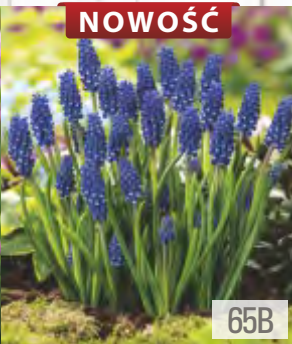

Muscaria Touch Of Snow
Szafirek 'Touch Of Snow'

☀ IX-X 8cm 🌸 ↑ 20 cm
🌱 6-8cm 🔄 IV

Muscaria Dark Eyes
Szafirek 'Dark Eyes'

☀ IX-X 8cm 🌸 ↑ 20 cm
🌱 6-8cm 🔄 IV

MUSCARI - Szafirek "3"

SHOWBOX 65

65A

65B