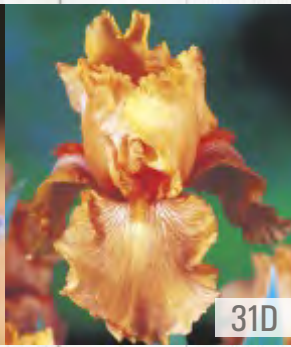

☀️ IX-X 20-25cm 🌸 ↑ 70-80 cm
🌿 12cm 🔄 V-VII

31B

Iris germanica
Kosaciec bródkowy biały

☀️ IX-X 20-25cm 🌸 ↑ 70-80 cm
🌿 12cm 🔄 V-VII

31C

Iris germanica
Kosaciec bródkowy niebieski

☀️ IX-X 20-25cm 🌸 ↑ 70-80 cm
🌿 12cm 🔄 V-VII

31D

Iris germanica
Kosaciec bródkowy pomarańczowy

☀️ IX-X 20-25cm 🌸 ↑ 70-80 cm
🌿 12cm 🔄 V-VII

31E

Iris germanica
Kosaciec bródkowy różowy

☀️ IX-X 20-25cm 🌸 ↑ 70-80 cm
🌿 12cm 🔄 V-VII

IRIS GERMANICA - Kosaciec Bródkowy "2" wybór "I"