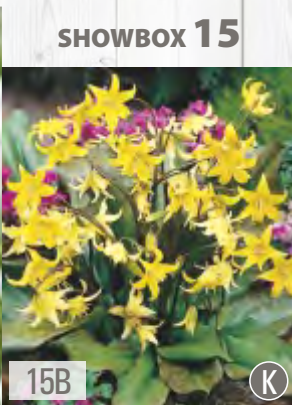

☀️ IX-X 10cm 🌸 ↑ 35-50 cm
🌧️ 6-8cm 🔄 VI-VII

305E

Ixia Mabel
Iksja 'Mabel'

☀️ IX-X 10cm 🌸 ↑ 35-50 cm
🌧️ 6-8cm 🔄 VI-VII

SHOWBOX 15

ERYTHRONIUM, LEUCOJUM - Psiząb, Śnieżycza wybór "I"

15A

Leucojum Gravetye Giant
Śnieżycza 'Gravetye Giant'

☀️ IX-X 10-20cm 🌸 ↑ 30 cm
🌧️ 6-10cm 🔄 IV-V

15B

Erythronium Pagoda
Psiząb 'Pagoda'

☀️ IX-X 10-20cm 🌸 ↑ 15-20 cm
🌧️ 6-10cm 🔄 IV-V

15C

Leucojum aestivum
Śnieżycza letnia

☀️ IX-X 10-20cm 🌸 ↑ 30 cm
🌧️ 6-10cm 🔄 IV-V