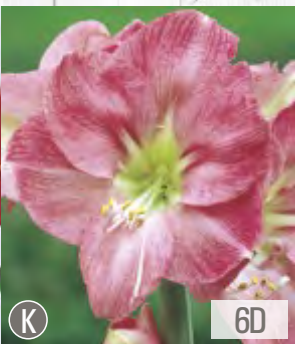

Allium Pinball Wizard
Czosnek 'Pinball Wizard'

☀ IX-X 20-25cm 🌸 100 cm
🌧 10-15cm 🔄 V-VI

HIPPEASTRUM - Zwartnica Amaryllis "1" 22/24

SHOWBOX 6

6A

6B

6C

6D