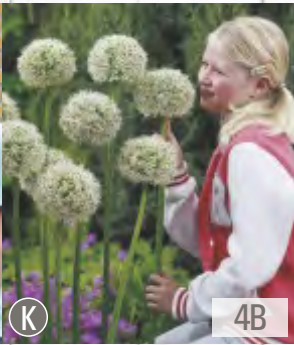

Allium siculum
Czosnek sztyletowy

☀ IX-X 10-20cm 🌸 60-90 cm
🌧 6-8cm 🔄 V-VI

ALLIUM - Czosnek Ozdobny 18/20

SHOWBOX 4

4A

4B

4C

4D