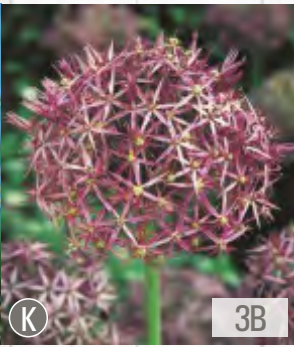

Allium christophii
Czosnek Krzysztofa

3B