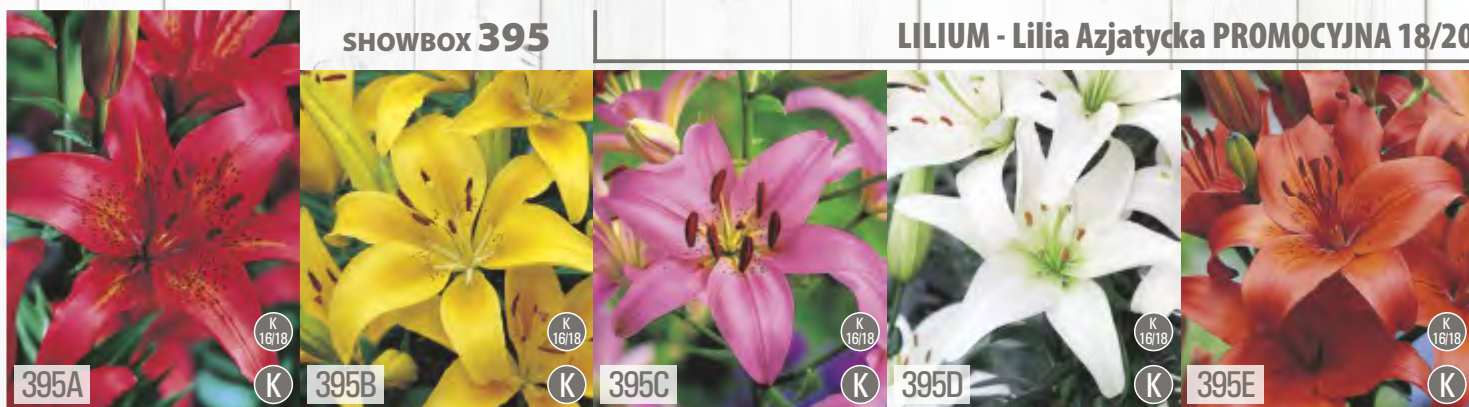

SHOWBOX 417

CROCUS - Krokus Wiosenny "7" XXL 9/+

417A	417B	417C	417D	417E
Crocus Flower Record Krokus 'Flower Record'	Crocus Golden Yellow Krokus 'Golden Yellow'	Crocus King of Striped Krokus 'King of Striped'	Crocus Jeanne d'Arc Krokus 'Jeanne d'Arc'	Crocus Grand Maitre Krokus 'Grand Maitre'
☀ IX-X 10-15cm ☀ 8-10 cm 🌱 10-15cm 🌱 III-IV	☀ IX-X 10-15cm ☀ 8-10 cm 🌱 10-15cm 🌱 III-IV	☀ IX-X 10-15cm ☀ 8-10 cm 🌱 10-15cm 🌱 III-IV	☀ IX-X 10-15cm ☀ 8-10 cm 🌱 10-15cm 🌱 III-IV	☀ IX-X 10-15cm ☀ 8-10 cm 🌱 10-15cm 🌱 III-IV

SHOWBOX 395

LILIUM - Lilia Azjatycka PROMOCYJNA 18/20

395A	395B	395C	395D	395E
Lilium red Lilia czerwona	Lilium yellow Lilia żółta	Lilium pink Lilia różowa	Lilium white Lilia biała	Lilium orange Lilia pomarańczowa
☀ IX-X 20cm ☀ 90 cm 🌱 12-15cm 🌱 V-VII	☀ IX-X 20cm ☀ 100 cm 🌱 12-15cm 🌱 V-VII	☀ IX-X 20cm ☀ 80 cm 🌱 12-15cm 🌱 V-VII	☀ IX-X 20cm ☀ 80-90 cm 🌱 12-15cm 🌱 V-VII	☀ IX-X 20cm ☀ 80 cm 🌱 12-15cm 🌱 V-VII