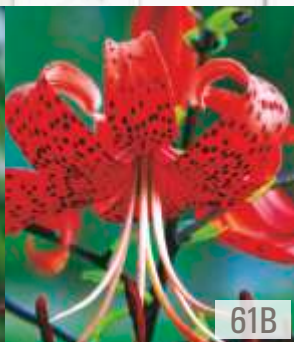

61B

Lilium Red Tiger
Lilia 'Red Tiger'

☀️ IV-V 20cm ☀️ ↑ 60-80 cm
🌱 12-15cm 🌱 → VII-VIII