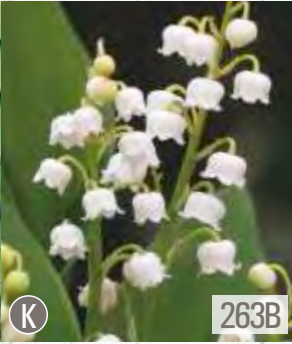

Convallaria majalis white
Konwalia majowa biała

263B