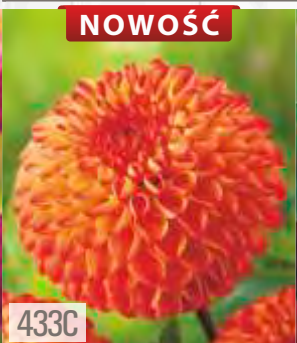

433C

Dahlia Mirella
Dalia 'Mirella'

☀️ IV-V ↘ 40-50cm 🌸 ↑ 70-80 cm
5-7cm ↓ ↻↔ VII-X

433D

Dahlia Downham Royal
Dalia 'Downham Royal'

☀️ IV-V ↘ 40-50cm 🌸 ↑ 100-110 cm
5-7cm ↓ ↻↔ VII-X

433E

Dahlia Potgieter
Dalia 'Potgieter'