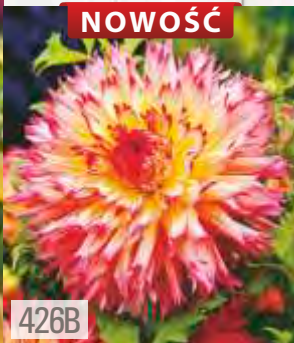

426B

Dahlia Pinelandes Princess
Dalia 'Pinelandes Princess'

☀ IV-V 50cm ☀ ↑ 80-90 cm
5-7cm | ☉↔☽ VII-X

NOWOŚĆ