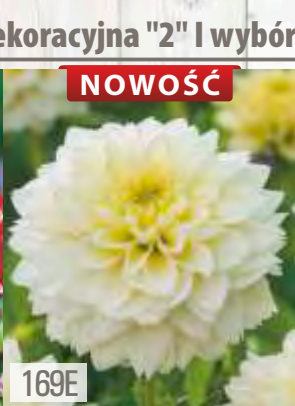

K 168B
Dahlia Glorie Van Heemstede
Dalia 'Glorie Van Heemstede'
☀️ IV-V 50cm 🌸 90-120cm
5-7cm 🌱 VII-X

K 168C
Dahlia Jamaica
Dalia 'Jamaica'
☀️ IV-V 50cm 🌸 90-120cm
5-7cm 🌱 VII-X

K 168D
Dahlia Smokey
Dalia 'Smokey'
☀️ IV-V 50cm 🌸 90-120cm
5-7cm 🌱 VII-X

K 168E
Dahlia Onesta
Dalia 'Onesta'
☀️ IV-V 50cm 🌸 90-120cm
5-7cm 🌱 VII-X

SHOWBOX 169

DAHLIA - Dalia Dekoracyjna "2" I wybór

NOWOŚĆ

NOWOŚĆ

NOWOŚĆ

NOWOŚĆ

169A (K)