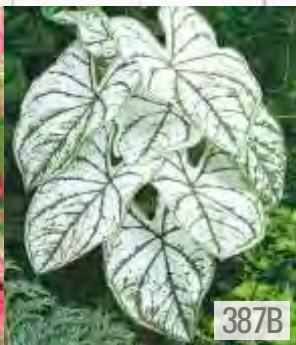

Caladium Candidum Sr
Kaladium 'Candidum Sr'

387B