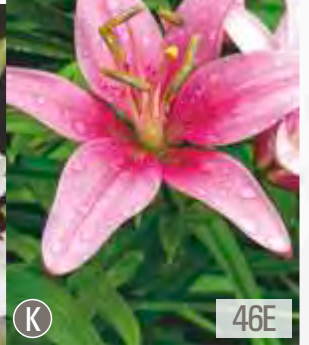

Lilium Vivaldi
Lilia 'Vivaldi'

☀️ IV-V 20cm 🌸 ↑ 80 cm
🌞 12-15cm 🔄 V-VII

Lilium Rosella's Dream
Lilia 'Rosella's Dream'

☀️ IV-V 20cm 🌸 ↑ 100-120 cm
🌞 12-15cm 🔄 VI-VII

LILIUM - Lilia Azjatycka "2" 16/18

SHOWBOX 46