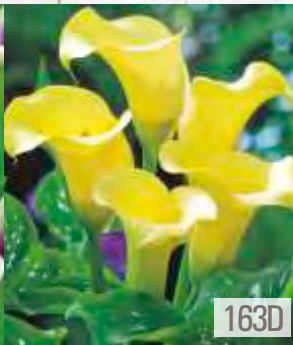

162E

Zantedeschia yellow
Kalla - żółta

☀ 🌱 III-V 30cm 🌸 ↑ 30-40 cm
do sadzenia w doniczkach 🌧️ → 🌧️ VII-IX

ZANTEDESCHIA - Kalla "2" 18/20

SHOWBOX 163

163A

163B

163C