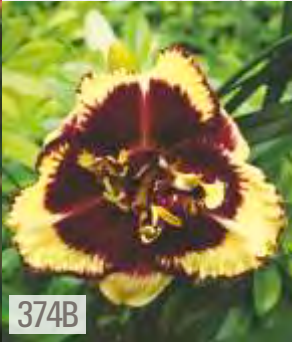

Wysokość rośliny ↑

Kapers (K)

39

SHOWBOX 374

HEMEROCALLIS - Liliowiec "7" I wybór

374A

Hemerocallis Final Touch
Liliowiec 'Final Touch'

☀️ IV-V 50cm 🌸 ↑ 70cm
🌞 2-3cm 🌱 → 🌿 VI-IX