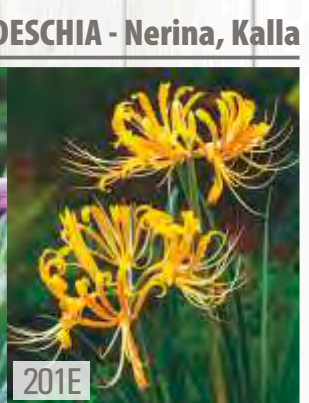

201C

Nerine Alba
Nerina 'Alba'

☀️ IV-V 20cm 🌸 ↑ 45-60cm
6-8cm ↓ ☪️ VIII-X

201D

Zantedeschia Purple Sensation
Kalla 'Purple Sensation'

☀️ V 30cm 🌸 ↑ 30-40cm
do sadzenia w doniczkach ☪️ VII-IX

201E

Lycoris aurea
Lilia pajęczka