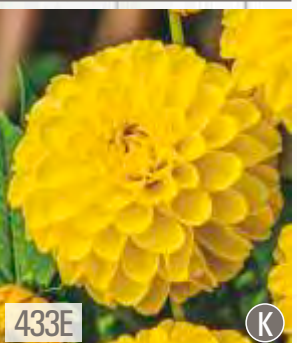

433C

Dahlia Mirella
Dalia 'Mirella'

☀️ IV-V ↘ 40-50cm 🌸 ↑ 70-80 cm
5-7cm ↓ ↻↔ VII-X

433D

Dahlia Downham Royal
Dalia 'Downham Royal'

☀️ IV-V ↘ 40-50cm 🌸 ↑ 100-110 cm
5-7cm ↓ ↻↔ VII-X

433E

Dahlia Potgieter
Dalia 'Potgieter'