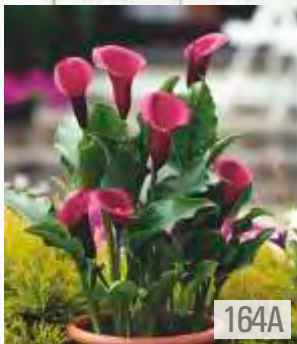

Zantedeschia Rose Queen
Kalla 'Rose Queen'

ZANTEDESCHIA - Kalla doniczkowa "3" 18/20

SHOWBOX 164

164A