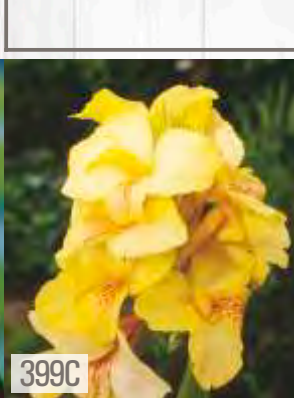

399C

Canna - Paciorecznik
'Oiseau D'or'

☀ III-V 30-40cm 🌸 ↑ 90-120 cm
6-8cm 🌧️ → 🌧️ VI-IX

399D

Canna - Paciorecznik
'Carnaval'

☀ III-V 30-40cm 🌸 ↑ 90-120 cm
6-8cm 🌧️ → 🌧️ VI-IX

399E

Canna - Paciorecznik
'Puck'