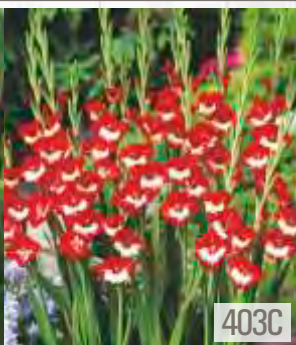

Gladiolus Gydan
Mieczyk 'Gydan'

☀ IV-V 12cm ☀ ↑ 80-100 cm
10cm ↓ ☉ ↔ ☽ VII-VIII

GLADIOLUS - Mieczyk "21" 12/14

SHOWBOX 403

403A

403B

403C

403D