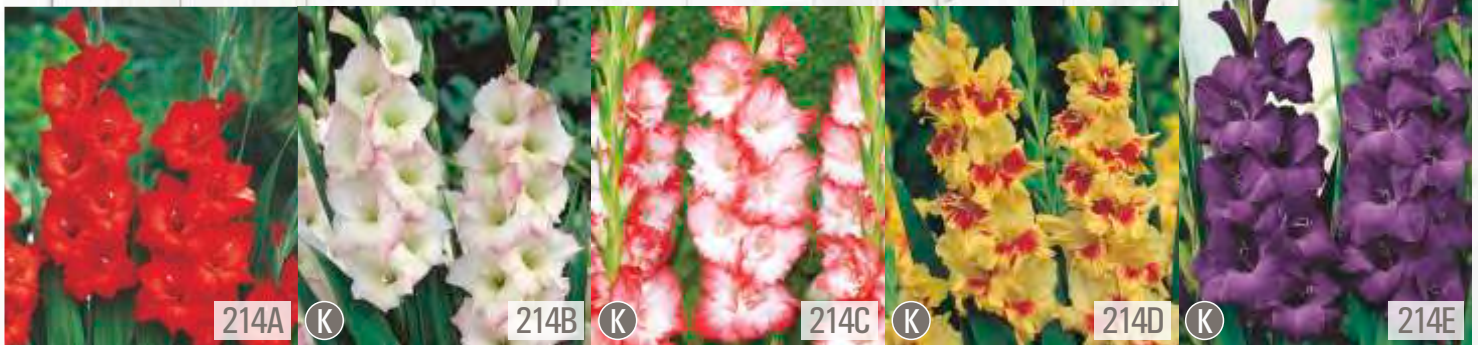

GLADIOLUS - Mieczyk Wielkokwiatowy "4" 12/14

SHOWBOX 213

(K) 213A	(K) 213B	(K) 213C	(K) 213D	(K) 213E
Gladiolus Ovatie Mieczyk 'Ovatie'	Gladiolus Blue Tropic Mieczyk 'Blue Tropic'	Gladiolus Advance Red Mieczyk 'Advance Red'	Gladiolus Joyeuse Entree Mieczyk 'Joyeuse Entree'	Gladiolus Kazimir Mieczyk 'Kazimir'
☀ IV-V 12cm 100-120cm 10cm ↓ ☀ VII-VIII	☀ IV-V 12cm 100-120cm 10cm ↓ ☀ VII-VIII	☀ IV-V 12cm 100-120cm 10cm ↓ ☀ VII-VIII	☀ IV-V 12cm 100-120cm 10cm ↓ ☀ VII-VIII	☀ IV-V 12cm 100-120cm 10cm ↓ ☀ VII-VIII

GLADIOLUS - Mieczyk Wielkokwiatowy "5" 12/14

SHOWBOX 214

(K) 214A	(K) 214B	(K) 214C	(K) 214D	(K) 214E
Gladiolus Mascagni Mieczyk 'Mascagni'	Gladiolus Cream Perfection Mieczyk 'Cream Perfection'	Gladiolus Pink Lady Mieczyk 'Pink Lady'	Gladiolus Yester Mieczyk 'Yester'	Gladiolus Purple Flora Mieczyk 'Purple Flora'
☀ IV-V 12cm 100-120cm 10cm ↓ ☀ VII-VIII	☀ IV-V 12cm 100-120cm 10cm ↓ ☀ VII-VIII	☀ IV-V 12cm 100-120cm 10cm ↓ ☀ VII-VIII	☀ IV-V 12cm 100-120cm 10cm ↓ ☀ VII-VIII	☀ IV-V 12cm 100-120cm 10cm ↓ ☀ VII-VIII