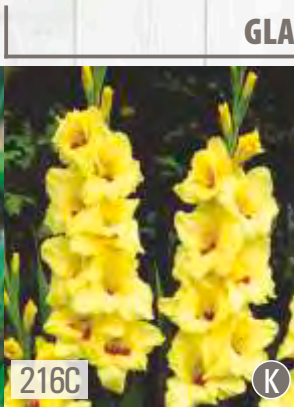

SHOWBOX 216

GLADIOLUS - Mieczyk Wielkokwiatowy "7" 12/14

216A

Gladiolus Sogno
Mieczyk 'Sogno'

☀ IV-V 12cm ☀ ↑ 100-120 cm
10cm ↓ ☉ → ☽ VII-VIII

216B

Gladiolus Vista
Mieczyk 'Vista'

☀ IV-V 12cm ☀ ↑ 100-120 cm
10cm ↓ ☉ → ☽ VII-VIII

216C

Gladiolus Platini
Mieczyk 'Platini'

☀ IV-V 12cm ☀ ↑ 100-120 cm
10cm ↓ ☉ → ☽ VII-VIII

216D

Gladiolus Rhapsody in Blue
Mieczyk 'Rhapsody in Blue'

☀ IV-V 12cm ☀ ↑ 100-120 cm
10cm ↓ ☉ → ☽ VII-VIII

216E

Gladiolus Bangladesh
Mieczyk 'Bangladesh'