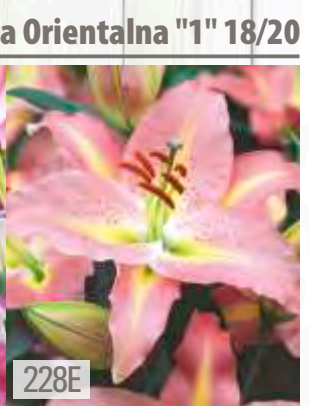

☀️ IV-V 20cm 🌸 80-120 cm
🌱 12-15cm 🔄🔄🔄 V-VII

228C

Lilium Lovely Day
Lilia 'Lovely Day'

☀️ IV-V 20cm 🌸 90 cm
🌱 12-15cm 🔄🔄🔄 V-VII

228D

Lilium Stargazer
Lilia 'Stargazer'

☀️ IV-V 20cm 🌸 90 cm
🌱 12-15cm 🔄🔄🔄 V-VII