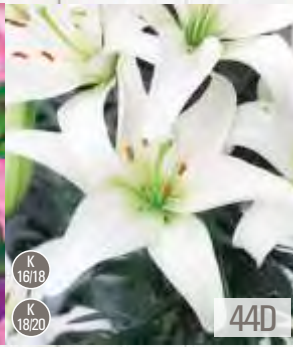

LILIUM - Lilia Azjatycka PROMOCYJNA 20/+

SHOWBOX 44

Lilium red
Lilia czerwona

☀️ IV-V 20cm 🌸 ↑ 90 cm
🌞 12-15cm 🔄 V-VII

Lilium yellow
Lilia żółta

☀️ IV-V 20cm 🌸 ↑ 100 cm
🌞 12-15cm 🔄 V-VII

Lilium pink
Lilia różowa

☀️ IV-V 20cm 🌸 ↑ 80 cm
🌞 12-15cm 🔄 V-VII

Lilium white
Lilia biała

☀️ IV-V 20cm 🌸 ↑ 80-90 cm
🌞 12-15cm 🔄 V-VII

Lilium orange
Lilia pomarańczowa

☀️ IV-V 20cm 🌸 ↑ 80 cm
🌞 12-15cm 🔄 V-VII