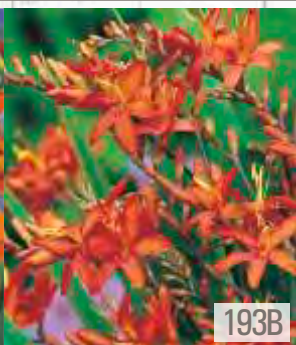

Anemone blanda Violet Star
Zawilec grecki 'Violet Star'

☀️ IV-V \ 10-12cm 🌸 ↑ 10-15 cm
🌱 5-7cm ↓ ☞ → ☺ VI-VIII

CROCOSMIA - Cynobrówka 6/+

SHOWBOX 193

193A

193B

193C

193D