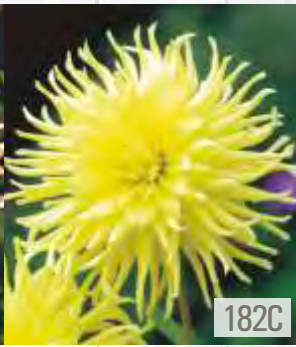

Dahlia Tahiti Sunrise
Dalia 'Tahiti Sunrise'

Dahlia Yellow Star
Dalia 'Yellow Star'

Dahlia Helga
Dalia 'Helga'

Dahlia My Love
Dalia 'My Love'

Dahlia Gina Lombert
Dalia 'Gina Lombert'

IV-V 50cm 60-70cm 5-7cm VII-X

IV-V 50cm 100-120cm 5-7cm VII-X

IV-V 50cm 100-120cm 5-7cm VII-X

IV-V 50cm 90-110cm 5-7cm VII-X

IV-V 50cm 90-110cm 5-7cm VII-X

DAHLIA - Dalia Kaktusowa "2" I wybór

SHOWBOX 182

K 182A

Dahlia Elga
Dalia 'Elga'

☀ IV-V 50cm 🌸 90-110cm
5-7cm ↓ ☉ ↔ ☽ VII-X

K 182B

Dahlia Color Spectacle
Dalia 'Color Spectacle'

☀ IV-V 50cm 🌸 90-110cm
5-7cm ↓ ☉ ↔ ☽ VII-X

182C

Dahlia Kennemerland
Dalia 'Kennemerland'

☀ IV-V 50cm 🌸 90-110cm
5-7cm ↓ ☉ ↔ ☽ VII-X