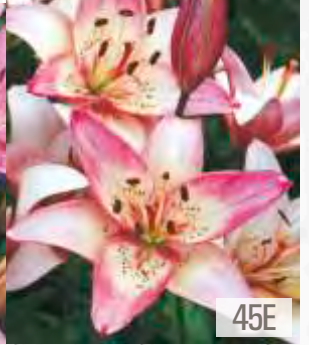

LILIUM - Lilia Azjatycka "1" 16/18

SHOWBOX 45

Lilium Menorca
Lilia 'Menorca'

☀️ IV-V 20cm 🌸 ↑ 80-90 cm
🌞 12-15cm 🔄 V-VII

Lilium Diabola
Lilia 'Diabola'

☀️ IV-V 20cm 🌸 ↑ 90 cm
🌞 12-15cm 🔄 V-VII

Lilium Canova
Lilia 'Canova'

☀️ IV-V 20cm 🌸 ↑ 100 cm
🌞 12-15cm 🔄 V-VII

Lilium Vivaldi
Lilia 'Vivaldi'

☀️ IV-V 20cm 🌸 ↑ 80 cm
🌞 12-15cm 🔄 V-VII

Lilium Rosella's Dream
Lilia 'Rosella's Dream'

☀️ IV-V 20cm 🌸 ↑ 100-120 cm
🌞 12-15cm 🔄 VI-VII