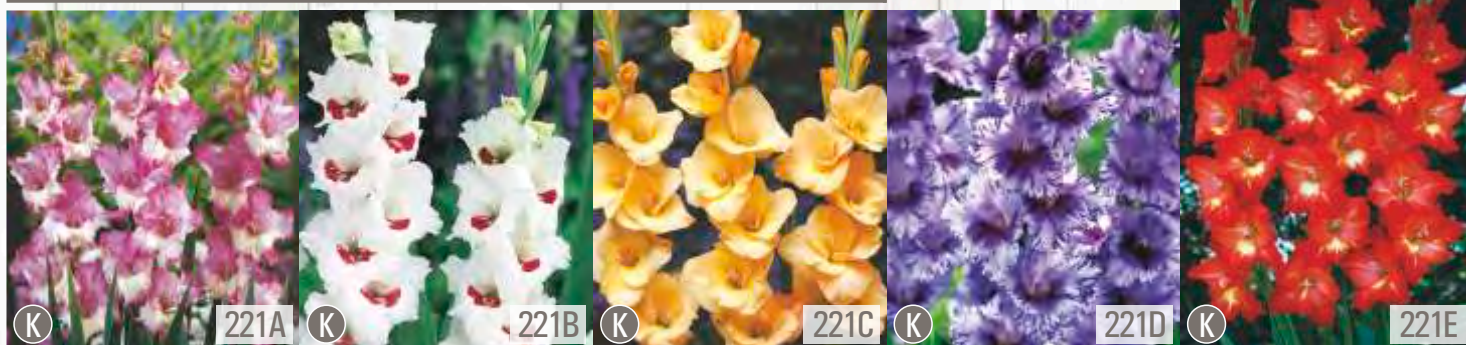

☀ IV-V 12cm ☀ ↑ 100-120 cm
10cm ↓ ☉ → ☽ VII-VIII

219D

Gladiolus Messina
Mieczyk 'Messina'

☀ IV-V 12cm ☀ ↑ 100-120 cm
10cm ↓ ☉ → ☽ VII-VIII

219E

Gladiolus Dandy
Mieczyk 'Dandy'

☀ IV-V 12cm ☀ ↑ 100-120 cm
10cm ↓ ☉ → ☽ VII-VIII

GLADIOLUS - Mieczyk Wielkokwiatowy "11" 12/14

SHOWBOX 220

<p>Gladiolus Rose Supreme Mieczyk 'Rose Supreme'</p> <p>☀ IV-V 12cm ☀ ↑ 100-120 cm 10cm ↓ ☉ → ☽ VII-VIII</p>	<p>Gladiolus Alannah Mieczyk 'Alannah'</p> <p>☀ IV-V 12cm ☀ ↑ 100-120 cm 10cm ↓ ☉ → ☽ VII-VIII</p>	<p>Gladiolus Mon Amour Mieczyk 'Mon Amour'</p> <p>☀ IV-V 12cm ☀ ↑ 100-120 cm 10cm ↓ ☉ → ☽ VII-VIII</p>	<p>Gladiolus Belladonna Mieczyk 'Belladonna'</p> <p>☀ IV-V 12cm ☀ ↑ 120-140 cm 10cm ↓ ☉ → ☽ VII-VIII</p>	<p>Gladiolus Cheops Mieczyk 'Cheops'</p> <p>☀ IV-V 12cm ☀ ↑ 130-140 cm 10cm ↓ ☉ → ☽ VII-VIII</p>
--	--	--	--	--

GLADIOLUS - Mieczyk Wielkokwiatowy "12" 12/14

SHOWBOX 221

<p>Gladiolus Maggie Mieczyk 'Maggie'</p> <p>☀ IV-V 12cm ☀ ↑ 100-120 cm 10cm ↓ ☉ → ☽ VII-VIII</p>	<p>Gladiolus Fiorentina Mieczyk 'Fiorentina'</p> <p>☀ IV-V 12cm ☀ ↑ 120-140 cm 10cm ↓ ☉ → ☽ VII-VIII</p>	<p>Gladiolus Vedetta Mieczyk 'Vedetta'</p> <p>☀ IV-V 12cm ☀ ↑ 130-140 cm 10cm ↓ ☉ → ☽ VII-VIII</p>	<p>Gladiolus Passos Mieczyk 'Passos'</p> <p>☀ IV-V 12cm ☀ ↑ 100-120 cm 10cm ↓ ☉ → ☽ VII-VIII</p>	<p>Gladiolus Nikita Mieczyk 'Nikita'</p> <p>☀ IV-V 12cm ☀ ↑ 125-145 cm 10cm ↓ ☉ → ☽ VII-VIII</p>
--	--	--	--	--