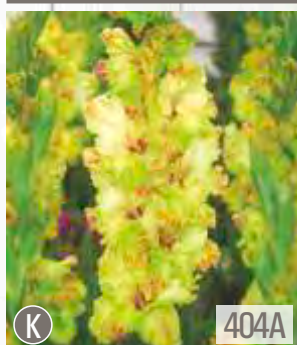

Gladiolus Kiev
Mieczyk 'Kiev'

GLADIOLUS - Mieczyk "22" 12/14

SHOWBOX 404

404A