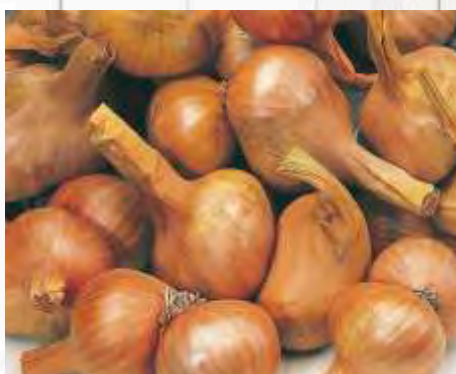

SZALOTKA 'GOLDEN GOURMET'

Posiada cechy czosnku, wyglądem
i smakiem przypomina cebulę.
Ceniona za intensywny aromat, łagodny i słodki smak.