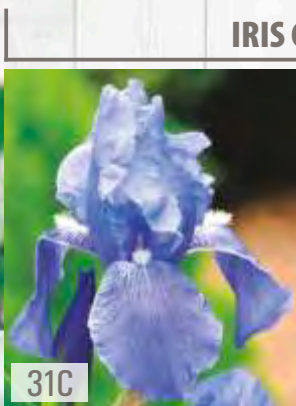

SHOWBOX 31

IRIS GERMANICA - Kosaciec Bródkowy "1" I wybór

31A

Iris germanica
Kosaciec bródkowy bordowy

☀️ IV-V 20-25cm 🌸 ↑ 70-80 cm
🌿 12cm 🔄 V-VII

31B

Iris germanica
Kosaciec bródkowy biały

☀️ IV-V 20-25cm 🌸 ↑ 70-80 cm
🌿 12cm 🔄 V-VII