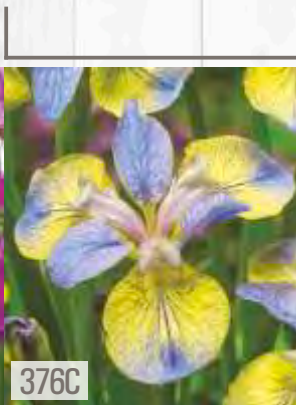

376C

Iris sibirica Tipped in Blue
Kosaciec syb. 'Tipped in Blue'

☀️ IV-V 12-15cm 🌸 ↑ 60-70 cm
🌿 7cm 🔄 VI-VII