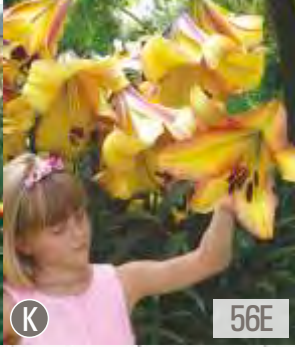

LILIUM - Lilia Drzewiasta OT Hybride "1" 18/20

SHOWBOX 56

Lilium Rising Moon
Lilia 'Rising Moon'

☀️ IV-V 20cm 🌸 ↑ 150-200 cm
🌱 12-15cm 🔄 VII-VIII

☀️ IV-V 20cm 🌸 ↑ 150-200 cm
🌱 12-15cm 🔄 VII-VIII

☀️ IV-V 20cm 🌸 ↑ 150-200 cm
🌱 12-15cm 🔄 VII-VIII

☀️ IV-V 20cm 🌸 ↑ 150-200 cm
🌱 12-15cm 🔄 VII-VIII

☀️ IV-V 20cm 🌸 ↑ 150-200 cm
🌱 10-15cm 🔄 VII-VIII