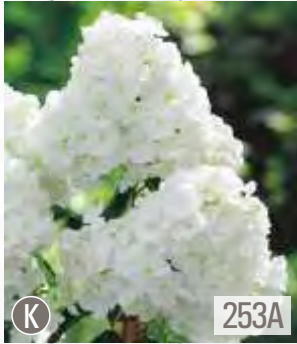

Phlox white
Płomyk biały

PHLOX PANICULATA - Płomyk "1" I wybór

SHOWBOX 253

253A