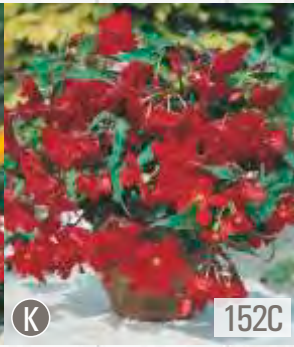

BEGONIA - Begonia Kaskadowa 6/+

SHOWBOX 152

152A

152B

152C

152D

152E

Begonia pendula
Begonia - różowa

Begonia pendula
Begonia - żółta

Begonia pendula
Begonia - czerwona

Begonia pendula
Begonia - biała

Begonia pendula
Begonia - pomarańczowa

☀️ I-V 30cm
5cm ↓ ↻ → ⊕ VI-X

☀️ I-V 30cm
5cm ↓ ↻ → ⊕ VI-X

☀️ I-V 30cm
5cm ↓ ↻ → ⊕ VI-X

☀️ I-V 30cm
5cm ↓ ↻ → ⊕ VI-X

☀️ I-V 30cm
5cm ↓ ↻ → ⊕ VI-X

BEGONIA - Begonia Podwójna 6/+

SHOWBOX 153

153A

153B

153C

153D

153E

Begonia double
Begonia - biała

Begonia double
Begonia - czerwona

Begonia double
Begonia - pomarańczowa

Begonia double
Begonia - żółta

Begonia double
Begonia - różowa

☀️ I-V 30cm
5cm ↓ ↻ → ⊕ VI-X

☀️ I-V 30cm
5cm ↓ ↻ → ⊕ VI-X

☀️ I-V 30cm
5cm ↓ ↻ → ⊕ VI-X

☀️ I-V 30cm
5cm ↓ ↻ → ⊕ VI-X

☀️ I-V 30cm
5cm ↓ ↻ → ⊕ VI-X

BEGONIA - Begonia Strzępiasta 6/+

SHOWBOX 154

154A

154B

154C

154D

154E

Begonia fimbriata
Begonia - różowa

Begonia fimbriata
Begonia - żółta

Begonia fimbriata
Begonia - czerwona

Begonia fimbriata
Begonia - biała

Begonia fimbriata
Begonia - pomarańczowa

☀️ I-V 30cm
5cm ↓ ↻ → ⊕ VI-X

☀️ I-V 30cm
5cm ↓ ↻ → ⊕ VI-X

☀️ I-V 30cm
5cm ↓ ↻ → ⊕ VI-X

☀️ I-V 30cm
5cm ↓ ↻ → ⊕ VI-X

☀️ I-V 30cm
5cm ↓ ↻ → ⊕ VI-X

BEGONIA - Begonia Zwisająca Pełna Pachnąca 6/+

SHOWBOX 368

368A

368B

368C

368D

368E

Begonia Pink Balcony
Begonia 'Pink Balcony'

Begonia Odorata Red Glory
Begonia 'Odorata Red Glory'

Begonia Odorata Angelique
Begonia 'Odorata Angelique'

Begonia Odorata Sunny Dream
Begonia 'Odorata Sunny Dream'

Begonia Golden Balcony
Begonia 'Golden Balcony'

☀️ I-V 30cm
5cm ↓ ↻ → ⊕ VI-X

☀️ I-V 30cm
5cm ↓ ↻ → ⊕ VI-X

☀️ I-V 30cm
5cm ↓ ↻ → ⊕ VI-X

☀️ I-V 30cm
5cm ↓ ↻ → ⊕ VI-X

☀️ I-V 30cm
5cm ↓ ↻ → ⊕ VI-X

Stanowisko (nasłonecznienie) ☀️

Termin sadzenia ↻

Głębokość sadzenia ↓

Rozstawa sadzenia ↻ → ⊕

Termin kwitnienia ☀️

Wysokość rośliny ↑

Kapery K

5