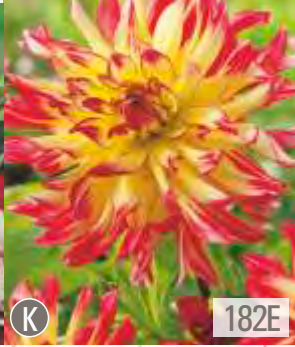

☀ IV-V 50cm 🌸 90-110cm
5-7cm ↓ ☉ ↔ ☽ VII-X

K 182B

Dahlia Color Spectacle
Dalia 'Color Spectacle'

☀ IV-V 50cm 🌸 90-110cm
5-7cm ↓ ☉ ↔ ☽ VII-X

182C

Dahlia Kennemerland
Dalia 'Kennemerland'

☀ IV-V 50cm 🌸 90-110cm
5-7cm ↓ ☉ ↔ ☽ VII-X

K 182D

Dahlia Rebecca's World
Dalia 'Rebecca's World'

☀ IV-V 50cm 🌸 90-110cm
5-7cm ↓ ☉ ↔ ☽ VII-X

K 182E

Dahlia Vuurvogel
Dalia 'Vuurvogel'

☀ IV-V 50cm 🌸 90-110cm
5-7cm ↓ ☉ ↔ ☽ VII-X

DAHLIA - Dalia Kaktusowa "3" I wybór