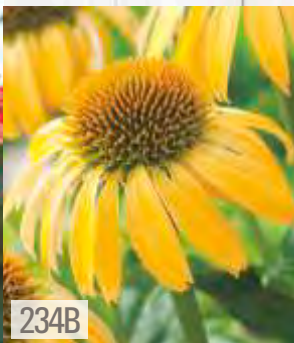

234B

Echinacea yellow
Jeżówka żółta

☀️ IV-V \ 40-60cm 🌸 ↑ 60-90 cm
6-8cm ↓ 🔄 VII-IX