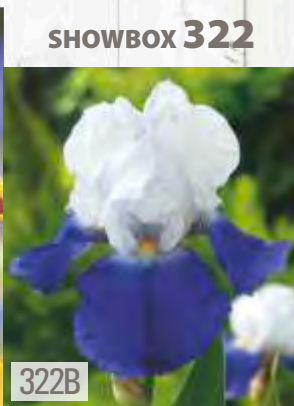

322B

Iris germanica Arpege
Kosaciec bródkowy 'Arpege'

☀️ IV-V 20-25cm 🌸 ↑ 70-80 cm
🌿 12cm 🔄 V-VII