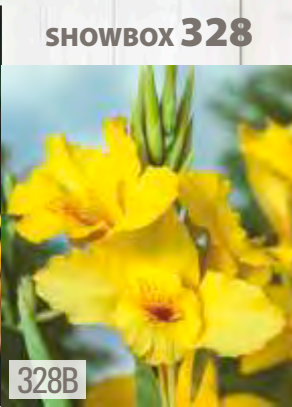

328B

Canna - Paciorecznik
'Richard Wallace'

☀ III-V 30-40cm 🌸 ↑ 100-150 cm
6-8cm 🌧️ → 🌧️ VI-IX