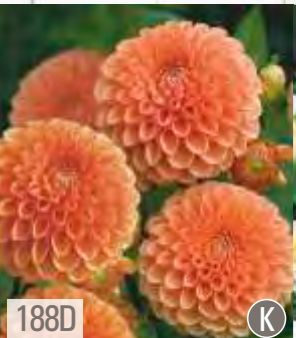

188B

Dahlia Glow
Dalia 'Glow'

☀️ IV-V ↘ 40-50cm 🌸 ↑ 70-80 cm
5-7cm ↓ ↻↔ VII-X

188C

(K)

Dahlia Franz Kafka
Dalia 'Franz Kafka'

☀️ IV-V ↘ 40-50cm 🌸 ↑ 70-80 cm
5-7cm ↓ ↻↔ VII-X

188D

(K)

Dahlia Sylvia
Dalia 'Sylvia'

☀️ IV-V ↘ 40-50cm 🌸 ↑ 70-80 cm
5-7cm ↓ ↻↔ VII-X

188E

(K)

Dahlia White Aster
Dalia 'White Aster'

☀️ IV-V ↘ 40-50cm 🌸 ↑ 100-110 cm
5-7cm ↓ ↻↔ VII-X

NOWOŚĆ