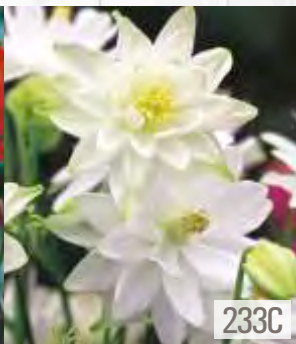

Aquilegia white
Orlik pełny biały

233C