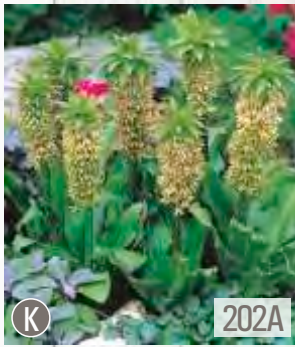

ISMENA, EUCOMIS - Błonzatka, Eucomis

SHOWBOX 202

202A
Eucomis bicolor
Eukomis dwubarwny

☀️ IV-V 15cm ☀️ 30-60 cm
10cm ↓ ☀️ → VII-VIII

☀️ IV-V 25cm ☀️ 60-70 cm
10cm ↓ ☀️ → VI-IX

☀️ IV-V 15cm ☀️ 20-30 cm
10cm ↓ ☀️ → VII-VIII

☀️ IV-V 25cm ☀️ 60-70 cm
10cm ↓ ☀️ → VI-IX

☀️ IV-V 15cm ☀️ 30-60 cm
10cm ↓ ☀️ → VII-VIII