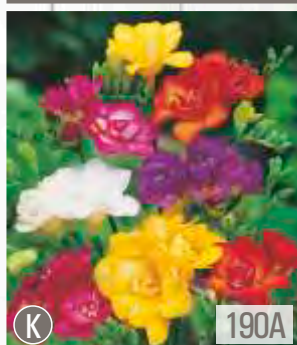

402E

Dahlia Mignon yellow
Dalia Mignon Żółta

IV-V 30cm

40-70 cm

5-7cm ↓ ⊕ → ⊕ VII-X

Drobnocbulowe "A"

SHOWBOX 190

K