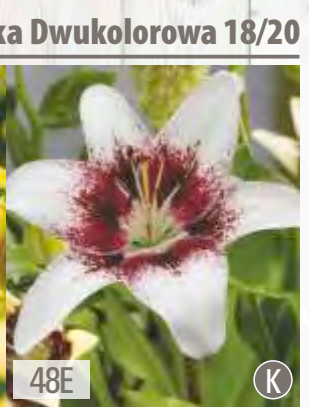

Lilium Purple Dream
Lilia 'Purple Dream'

☀️ IV-V 20cm 🌸 90 cm
🌱 12-15cm 🔄🔄🔄 VI-VII

48D

Lilium Pieton
Lilia 'Pieton'

☀️ IV-V 20cm 🌸 90 cm
🌱 12-15cm 🔄🔄🔄 VI-VII

48E

Lilium Tribal Kiss
Lilia 'Tribal Kiss'

☀️ IV-V 20cm 🌸 90 cm
🌱 12-15cm 🔄🔄🔄 VI-VII