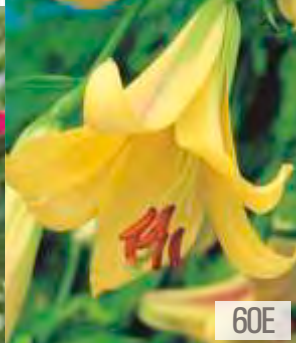

60E

Lilium Golden Splendour
Lilia 'Golden Splendour'

☀️ IV-V 30-40cm ☀️ ↑ 120-150 cm
🌱 12-15cm 🌱 → VII-VIII