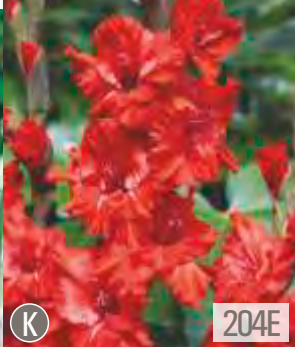

GLADIOLUS - Mieczyk Karbowany 12/14

SHOWBOX 204

204E
Gladiolus Fire Ruffle
Mieczyk 'Fire Ruffle'

☀️ IV-V 12cm ☀️ 100-120 cm
10cm ↓ ☀️ → VII-VIII

☀️ IV-V 12cm ☀️ 100-120 cm
10cm ↓ ☀️ → VII-VIII

☀️ IV-V 12cm ☀️ 100-120 cm
10cm ↓ ☀️ → VII-VIII

☀️ IV-V 12cm ☀️ 100-120 cm
10cm ↓ ☀️ → VII-VIII

☀️ IV-V 12cm ☀️ 100-120 cm
10cm ↓ ☀️ → VII-VIII