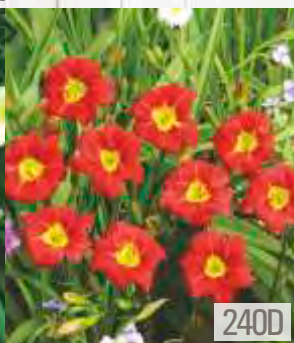

240D

Hemerocallis Longsfield Red Baron
Liliowiec 'Longsfield Red Baron'

☀️ IV-V 50cm 🌸 40-50cm
🌱 2-3cm 🔄 VI-IX