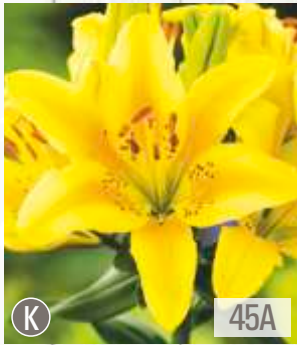

LILIUM - Lilia Azjatycka "1" 16/18

SHOWBOX 45

Lilium Menorca
Lilia 'Menorca'

☀️ IV-V 20cm 🌸 ↑ 80-90 cm
🌞 12-15cm 🔄 V-VII

Lilium Diabola
Lilia 'Diabola'

☀️ IV-V 20cm 🌸 ↑ 90 cm
🌞 12-15cm 🔄 V-VII

Lilium Canova
Lilia 'Canova'

☀️ IV-V 20cm 🌸 ↑ 100 cm
🌞 12-15cm 🔄 V-VII

Lilium Vivaldi
Lilia 'Vivaldi'

☀️ IV-V 20cm 🌸 ↑ 80 cm
🌞 12-15cm 🔄 V-VII

Lilium Rosella's Dream
Lilia 'Rosella's Dream'

☀️ IV-V 20cm 🌸 ↑ 100-120 cm
🌞 12-15cm 🔄 VI-VII