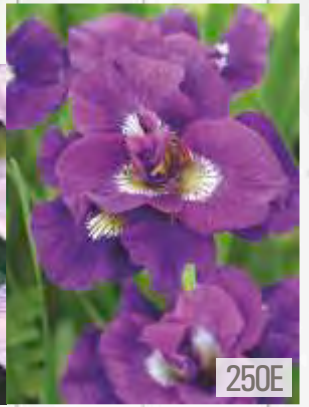

IRIS SIBIRICA - Kosaciec Syberyjski Pełny I wybór

SHOWBOX 250

250A

250B

250C

250D

250E

Iris sibirica Double Standard
Kosaciec syb. 'Double Standard'