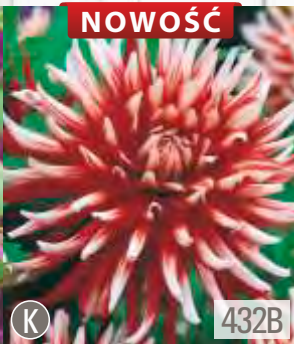

K 432B

Dahlia Friquetet
Dalia 'Friquetet'

☀ IV-V 50cm 🌸 90-110cm
5-7cm ↓ ☉ ↔ ☽ VII-X