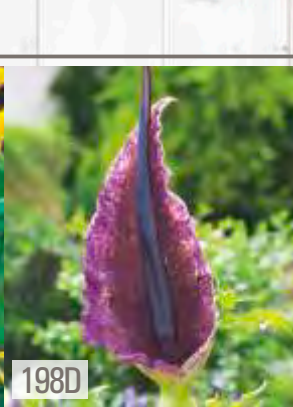

☀️ IV-V 50cm 🌸 ↑ 120cm
10cm ↓ ☪️ VII-VIII

198B

Sprekelia
Sprekelia

☀️ IV-V 15cm 🌸 ↑ 15-30cm
6-8cm ↓ ☪️ VI-IX

198C

Gloriosa Lutea
Glorioza 'Lutea'

☀️ IV 10cm 🌸 ↑ 100-150cm
do sadzenia w doniczkach ☪️ VII-VIII

198D

Dracunculus vulgaris
Drakunkulus zwyczajny

☀️ IV-V 20cm 🌸 ↑ 60-90cm
do sadzenia w doniczkach 10-15cm ↓ ☪️ VI-VII

198E

Gloriosa
Glorioza

☀️ IV 10cm 🌸 ↑ 100-150cm
do sadzenia w doniczkach ☪️ VII-VIII

SHOWBOX 199