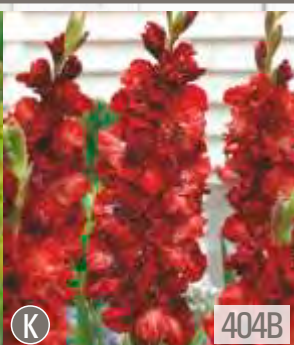

Gladiolus Omsk
Mieczyk 'Omsk'

404B