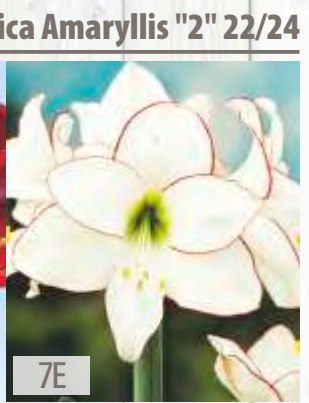

7E

Hippeastrum Amaryllis Limona
Zwartnica 'Limona'

Hippeastrum Amaryllis Ambiance
Zwartnica 'Ambiance'

Hippeastrum Amaryllis Apple Blossom
Zwartnica 'Apple Blossom'

Hippeastrum Amaryllis Benfica
Zwartnica 'Benfica'

Hippeastrum Amaryllis Picotee
Zwartnica 'Picotee'

do sadzenia
w doniczkach I-V 4-9 tygodni
po sadzeniu 50-60 cm

do sadzenia
w doniczkach I-V 4-9 tygodni
po sadzeniu 50-60 cm

do sadzenia
w doniczkach I-V 4-9 tygodni
po sadzeniu 50-60 cm

do sadzenia
w doniczkach I-V 4-9 tygodni
po sadzeniu 50-60 cm

do sadzenia
w doniczkach I-V 4-9 tygodni
po sadzeniu 50-60 cm