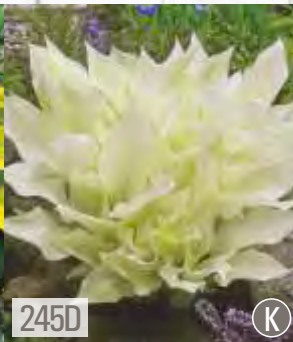

245E

245D

Hosta White Feather
Funkia 'White Feather'

☀️ IV-VIII 15cm 🌸 ↑ 25-30cm
🌞 6-8cm 🌱 → 🌿 V-IX