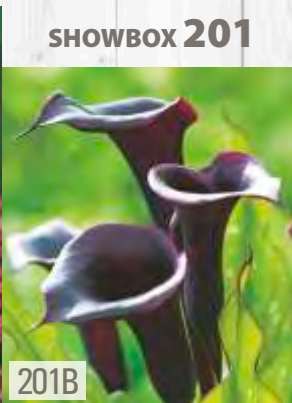

SHOWBOX 201

NERINE, ZANTEDESCHIA - Nerina, Kalla

201A

Nerine Bowdenii
Nerina ogrodowa

☀️ IV-V 30cm 🌸 ↑ 50cm
6-8cm ↓ ☪️ VII-IX

201B

Zantedeschia Schwarzwald
Kalla 'Schwarzwald'

☀️ V 30cm 🌸 ↑ 30-40cm
do sadzenia w doniczkach ☪️ VII-IX