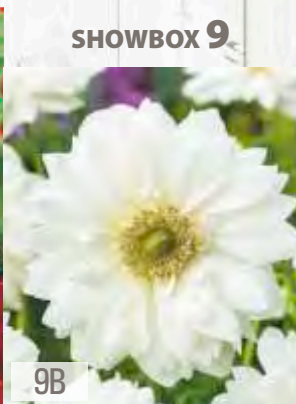

☀️ IV-V 10-15cm ☀️ ↑ 10-15 cm
⚙️ 6-8cm ↓ ↔️ ↻ V-X

SHOWBOX 9

ANEMONE - Anemon Pełny - Zawilec 5/+

9A

Anemone Governor
Zawilec 'Governor'

☀️ IV-V 10cm ☀️ ↑ 20-30 cm
⚙️ 6cm ↓ ↔️ ↻ VI-VIII

9B

Anemone Mount Everest
Zawilec 'Mount Everest'