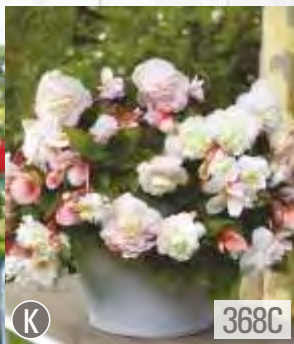

BEGONIA - Begonia Kaskadowa 6/+

SHOWBOX 152

152A

152B

152C

152D

152E

Begonia pendula
Begonia - różowa

Begonia pendula
Begonia - żółta

Begonia pendula
Begonia - czerwona

Begonia pendula
Begonia - biała

Begonia pendula
Begonia - pomarańczowa

☀️ I-V 30cm
5cm ↓ ↻ → ⊕ VI-X

☀️ I-V 30cm
5cm ↓ ↻ → ⊕ VI-X

☀️ I-V 30cm
5cm ↓ ↻ → ⊕ VI-X

☀️ I-V 30cm
5cm ↓ ↻ → ⊕ VI-X

☀️ I-V 30cm
5cm ↓ ↻ → ⊕ VI-X

BEGONIA - Begonia Podwójna 6/+

SHOWBOX 153

153A

153B

153C

153D

153E

Begonia double
Begonia - biała

Begonia double
Begonia - czerwona

Begonia double
Begonia - pomarańczowa

Begonia double
Begonia - żółta

Begonia double
Begonia - różowa

☀️ I-V 30cm
5cm ↓ ↻ → ⊕ VI-X

☀️ I-V 30cm
5cm ↓ ↻ → ⊕ VI-X

☀️ I-V 30cm
5cm ↓ ↻ → ⊕ VI-X

☀️ I-V 30cm
5cm ↓ ↻ → ⊕ VI-X

☀️ I-V 30cm
5cm ↓ ↻ → ⊕ VI-X

BEGONIA - Begonia Strzępiasta 6/+

SHOWBOX 154

154A

154B

154C

154D

154E

Begonia fimbriata
Begonia - różowa

Begonia fimbriata
Begonia - żółta

Begonia fimbriata
Begonia - czerwona

Begonia fimbriata
Begonia - biała

Begonia fimbriata
Begonia - pomarańczowa

☀️ I-V 30cm
5cm ↓ ↻ → ⊕ VI-X

☀️ I-V 30cm
5cm ↓ ↻ → ⊕ VI-X

☀️ I-V 30cm
5cm ↓ ↻ → ⊕ VI-X

☀️ I-V 30cm
5cm ↓ ↻ → ⊕ VI-X

☀️ I-V 30cm
5cm ↓ ↻ → ⊕ VI-X

BEGONIA - Begonia Zwisająca Pełna Pachnąca 6/+

SHOWBOX 368

368A

368B

368C

368D

368E

Begonia Pink Balcony
Begonia 'Pink Balcony'

Begonia Odorata Red Glory
Begonia 'Odorata Red Glory'

Begonia Odorata Angelique
Begonia 'Odorata Angelique'

Begonia Odorata Sunny Dream
Begonia 'Odorata Sunny Dream'

Begonia Golden Balcony
Begonia 'Golden Balcony'

☀️ I-V 30cm
5cm ↓ ↻ → ⊕ VI-X

☀️ I-V 30cm
5cm ↓ ↻ → ⊕ VI-X

☀️ I-V 30cm
5cm ↓ ↻ → ⊕ VI-X

☀️ I-V 30cm
5cm ↓ ↻ → ⊕ VI-X

☀️ I-V 30cm
5cm ↓ ↻ → ⊕ VI-X

Stanowisko (nasłonecznienie) ☀️

Termin sadzenia ↻

Głębokość sadzenia ↓

Rozstawa sadzenia ↻ → ⊕

Termin kwitnienia ☀️

Wysokość rośliny ↑

Kapery K

5