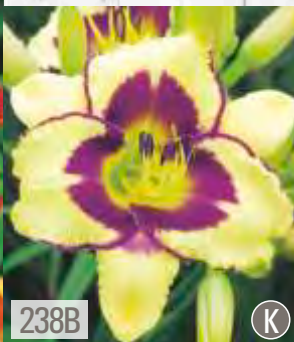

237C

Hemerocallis Red Magic
Liliowiec 'Red Magic'

☀️ IV-V \ 45-60cm 🌸 ↑ 25-40 cm
2-3cm ↓ 🔄 VI-IX

237D

Hemerocallis Stella D'oro
Liliowiec 'Stella D'oro'

☀️ IV-V \ 45-60cm 🌸 ↑ 70 cm
2-3cm ↓ 🔄 VI-IX

237E

Hemerocallis Blue Sea
Liliowiec 'Blue Sea'

☀️ IV-V \ 45-60cm 🌸 ↑ 70 cm
2-3cm ↓ 🔄 VI-IX

SHOWBOX 238

HEMEROCALLIS - Liliowiec "2" I wybór

238A

Hemerocallis Frans Halls
Liliowiec 'Frans Halls'

☀️ IV-V \ 50cm 🌸 ↑ 70 cm
2-3cm ↓ 🔄 VI-IX

238B

Hemerocallis El Desperado
Liliowiec 'El Desperado'

☀️ IV-V \ 50cm 🌸 ↑ 45-60 cm
2-3cm ↓ 🔄 VI-IX

238C

Hemerocallis Black Prince
Liliowiec 'Black Prince'

☀️ IV-V \ 50cm 🌸 ↑ 70 cm
2-3cm ↓ 🔄 VI-IX

238D

Hemerocallis White Temptation
Liliowiec 'White Temptation'

☀️ IV-V \ 50cm 🌸 ↑ 70 cm
2-3cm ↓ 🔄 VI-IX