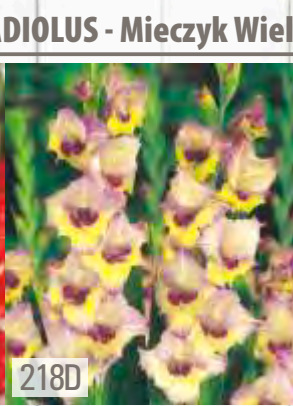

☀ IV-V 12cm ☀ ↑ 100-120 cm
10cm ↓ ☉ → ☽ VII-VIII

218B

Gladiolus Chocolate
Mieczyk 'Chocolate'

☀ IV-V 12cm ☀ ↑ 125-145 cm
10cm ↓ ☉ → ☽ VII-VIII

218C

Gladiolus Zizanie
Mieczyk 'Zizanie'

☀ IV-V 12cm ☀ ↑ 130-140 cm
10cm ↓ ☉ → ☽ VII-VIII

218D

Gladiolus Sapporo
Mieczyk 'Sapporo'

☀ IV-V 12cm ☀ ↑ 100-120 cm
10cm ↓ ☉ → ☽ VII-VIII

218E

Gladiolus Violetta
Mieczyk 'Violetta'

☀ IV-V 12cm ☀ ↑ 100-120 cm
10cm ↓ ☉ → ☽ VII-VIII

SHOWBOX 219

GLADIOLUS - Mieczyk Bambino "10" 12/14