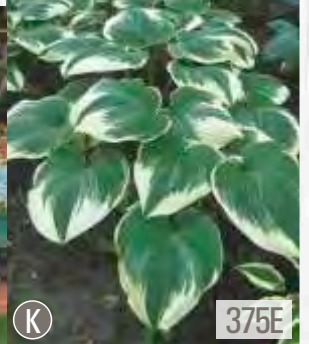

K

375E

☀️ IV-VIII 20cm ☀️ ↑ 40-50 cm
🌱 6-8cm 🌱 → V-IX

☀️ IV-VIII 20cm ☀️ ↑ 40-50 cm
🌱 6-8cm 🌱 → V-IX

☀️ IV-VIII 20cm ☀️ ↑ 40-50 cm
🌱 6-8cm 🌱 → V-IX

☀️ IV-VIII 20cm ☀️ ↑ 40-50 cm
🌱 6-8cm 🌱 → V-IX

Hosta Robert Frost
Funkia 'Robert Frost'

☀️ IV-VIII 30cm ☀️ ↑ 50-60 cm
🌱 6-8cm 🌱 → V-IX