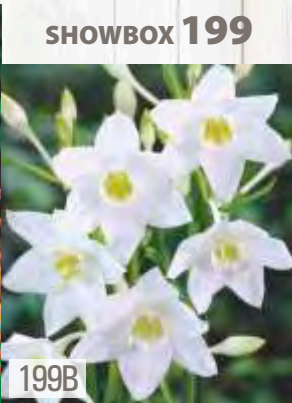

199B

Eucharis
Lilia Amazońska

☀️ IV-VIII 10-15cm 🌸 ↑ 50cm
do sadzenia w doniczkach ☪️ VII-VIII