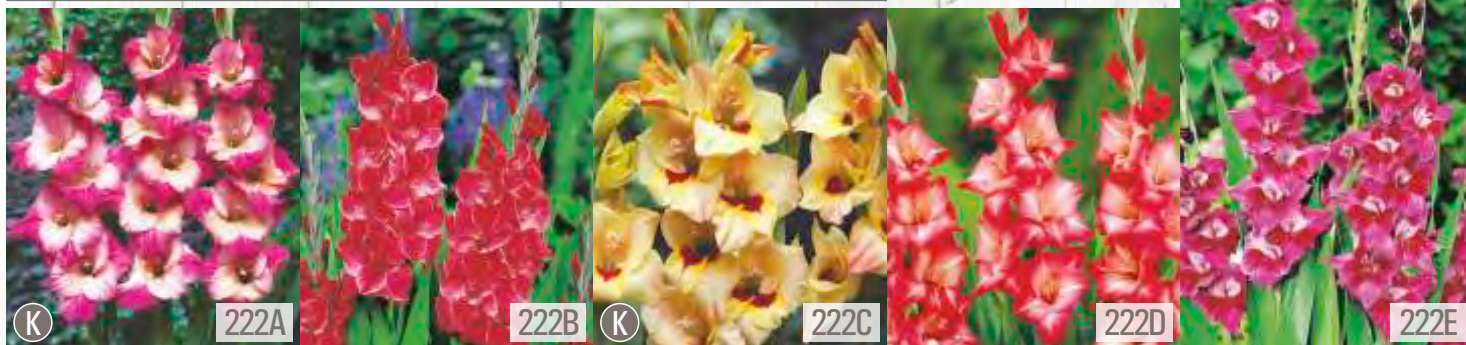

GLADIOLUS - Mieczyk Wielkokwiatowy "11" 12/14

SHOWBOX 220

<p>Gladiolus Rose Supreme Mieczyk 'Rose Supreme'</p> <p>☀ IV-V 12cm ☀ ↑ 100-120 cm 10cm ↓ ☉ → ☽ VII-VIII</p>	<p>Gladiolus Alannah Mieczyk 'Alannah'</p> <p>☀ IV-V 12cm ☀ ↑ 100-120 cm 10cm ↓ ☉ → ☽ VII-VIII</p>	<p>Gladiolus Mon Amour Mieczyk 'Mon Amour'</p> <p>☀ IV-V 12cm ☀ ↑ 100-120 cm 10cm ↓ ☉ → ☽ VII-VIII</p>	<p>Gladiolus Belladonna Mieczyk 'Belladonna'</p> <p>☀ IV-V 12cm ☀ ↑ 120-140 cm 10cm ↓ ☉ → ☽ VII-VIII</p>	<p>Gladiolus Cheops Mieczyk 'Cheops'</p> <p>☀ IV-V 12cm ☀ ↑ 130-140 cm 10cm ↓ ☉ → ☽ VII-VIII</p>
--	--	--	--	--

GLADIOLUS - Mieczyk Wielkokwiatowy "12" 12/14

SHOWBOX 221

<p>Gladiolus Maggie Mieczyk 'Maggie'</p> <p>☀ IV-V 12cm ☀ ↑ 100-120 cm 10cm ↓ ☉ → ☽ VII-VIII</p>	<p>Gladiolus Fiorentina Mieczyk 'Fiorentina'</p> <p>☀ IV-V 12cm ☀ ↑ 120-140 cm 10cm ↓ ☉ → ☽ VII-VIII</p>	<p>Gladiolus Vedetta Mieczyk 'Vedetta'</p> <p>☀ IV-V 12cm ☀ ↑ 130-140 cm 10cm ↓ ☉ → ☽ VII-VIII</p>	<p>Gladiolus Passos Mieczyk 'Passos'</p> <p>☀ IV-V 12cm ☀ ↑ 100-120 cm 10cm ↓ ☉ → ☽ VII-VIII</p>	<p>Gladiolus Nikita Mieczyk 'Nikita'</p> <p>☀ IV-V 12cm ☀ ↑ 125-145 cm 10cm ↓ ☉ → ☽ VII-VIII</p>
--	--	--	--	--

GLADIOLUS - Mieczyk Wielkokwiatowy "13" 12/14

SHOWBOX 222

<p>Gladiolus Ted's Favourite Mieczyk 'Ted's Favourite'</p> <p>☀ IV-V 12cm ☀ ↑ 100-120 cm 10cm ↓ ☉ → ☽ VII-VIII</p>	<p>Gladiolus After Shock Mieczyk 'After Shock'</p> <p>☀ IV-V 12cm ☀ ↑ 130-140 cm 10cm ↓ ☉ → ☽ VII-VIII</p>	<p>Gladiolus Bocelli Mieczyk 'Bocelli'</p> <p>☀ IV-V 12cm ☀ ↑ 125-145 cm 10cm ↓ ☉ → ☽ VII-VIII</p>	<p>Gladiolus Antica Mieczyk 'Antica'</p> <p>☀ IV-V 12cm ☀ ↑ 100-120 cm 10cm ↓ ☉ → ☽ VII-VIII</p>	<p>Gladiolus Velvet Eyes Mieczyk 'Velvet Eyes'</p> <p>☀ IV-V 12cm ☀ ↑ 120-140 cm 10cm ↓ ☉ → ☽ VII-VIII</p>
--	--	--	--	--