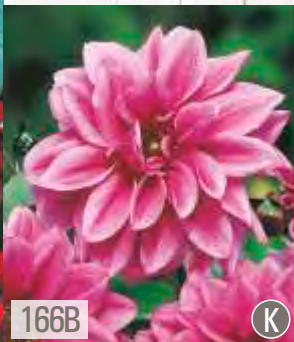

166B

Dahlia Fascination
Dalia 'Fascination'

☀ IV-V 50cm ☀ ↑ 80-100 cm
5-7cm | ☉↔☽ VII-X

(K)