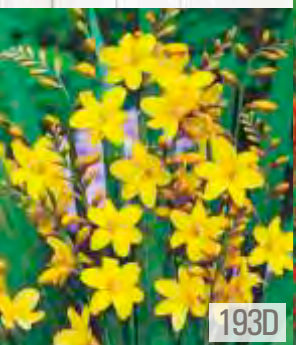

Anemone blanda Violet Star
Zawilec grecki 'Violet Star'

☀️ IV-V \ 10-12cm 🌸 ↑ 10-15 cm
🌱 5-7cm ↓ ☞ → ☺ VI-VIII

CROCOSMIA - Cynobrówka 6/+

SHOWBOX 193

193A

193B

193C

193D