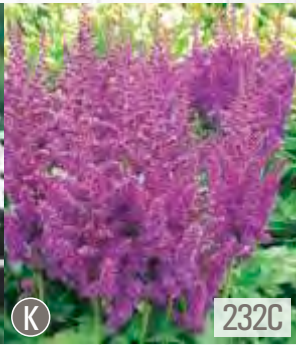

Astilbe blue
Tawułka niebieska

232C