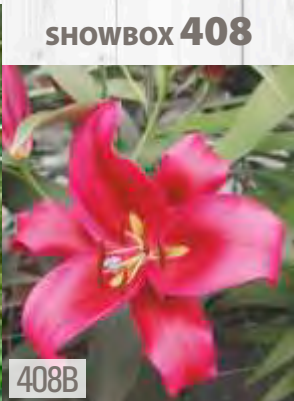

☀️ IV-V 20cm 🌸 ↑ 150-200 cm
🕒 12-15cm 🌱 → VII-VIII

SHOWBOX 408

LILIUM - Lilia Drzewiasta OT Hybryde "6" 16/18

408A

(K)

408B

408C

408D