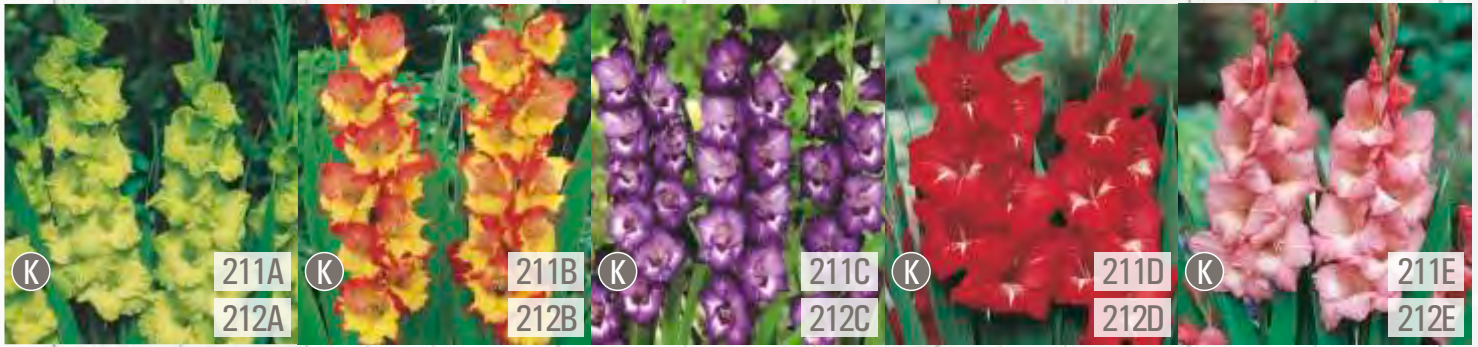

209A

Gladiolus Hunting Song
Mieczyk 'Hunting Song'

☀️ IV-V 12cm 🌸 100-120 cm
10cm ↓ ☉ → ☽ VII-VIII

209B

Gladiolus Yellow Frans
Mieczyk 'Yellow Frans'

☀️ IV-V 12cm 🌸 100-120 cm
10cm ↓ ☉ → ☽ VII-VIII

209C

Gladiolus Night Mare
Mieczyk 'Night Mare'

☀️ IV-V 12cm 🌸 100-120 cm
10cm ↓ ☉ → ☽ VII-VIII

209D

Gladiolus White Prosperity
Mieczyk 'White Prosperity'

☀️ IV-V 12cm 🌸 100-120 cm
10cm ↓ ☉ → ☽ VII-VIII

209E

Gladiolus Plum Tart
Mieczyk 'Plum Tart'

☀️ IV-V 12cm 🌸 100-120 cm
10cm ↓ ☉ → ☽ VII-VIII

GLADIOLUS - Mieczyk "3" 12/14

SHOWBOX 211

GLADIOLUS - Mieczyk "3" 14/+

SHOWBOX 212

(K) 211A 212A	(K) 211B 212B	(K) 211C 212C	(K) 211D 212D	(K) 211E 212E
Gladiolus Green Star Mieczyk 'Green Star'	Glad. Princess Margaret Rose Mieczyk 'Princess Margaret Rose'	Gladiolus Macarena Mieczyk 'Macarena'	Gladiolus Traderhorn Mieczyk 'Traderhorn'	Gladiolus Spic And Span Mieczyk 'Spic And Span'
☀ IV-V 12cm 100-120cm 10cm ↓ ☀ VII-VIII	☀ IV-V 12cm 100-120cm 10cm ↓ ☀ VII-VIII	☀ IV-V 12cm 100-120cm 10cm ↓ ☀ VII-VIII	☀ IV-V 12cm 100-120cm 10cm ↓ ☀ VII-VIII	☀ IV-V 12cm 100-120cm 10cm ↓ ☀ VII-VIII