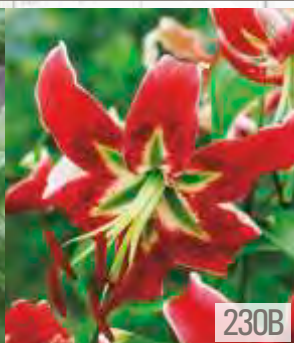

319E

Lilium różowa
Lilia różowa

☀️ IV-V 20cm ☀️ ↑ 150-200 cm
🌱 12-15cm 🌱 → VII-VIII

LILIUM - Lilia Turkish Cup 16/18

SHOWBOX 230

230A

Lilium Nightrider
Lilia 'Nightrider'

☀️ IV-V 20cm ☀️ ↑ 100-150 cm
🌱 12-15cm 🌱 → VII-VIII