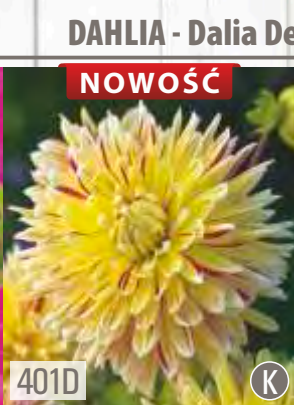

SHOWBOX 401

DAHLIA - Dalia Dekoracyjna "5" I wybór

401A

401B

401C

401D (K)

401E

Dahlia Galima
Dalia 'Galima'

Dahlia Saint Martin
Dalia 'Saint Martin'

Dahlia Jennifer Mary Ellen
Dalia 'Jennifer Mary Ellen'

Dahlia Cambridge
Dalia 'Cambridge'

Dahlia Larry's Love
Dalia 'Larry's Love'

☀ IV-V 50cm ☀ ↑ 90-110 cm
5-7cm ☹ → VII-X

☀ IV-V 50cm ☀ ↑ 90-110 cm
5-7cm ☹ → VII-X

☀ IV-V 50cm ☀ ↑ 90-110 cm
5-7cm ☹ → VII-X

☀ IV-V 50cm ☀ ↑ 80-100 cm
5-7cm ☹ → VII-X

☀ IV-V 50cm ☀ ↑ 80-100 cm
5-7cm ☹ → VII-X

NOWOŚĆ