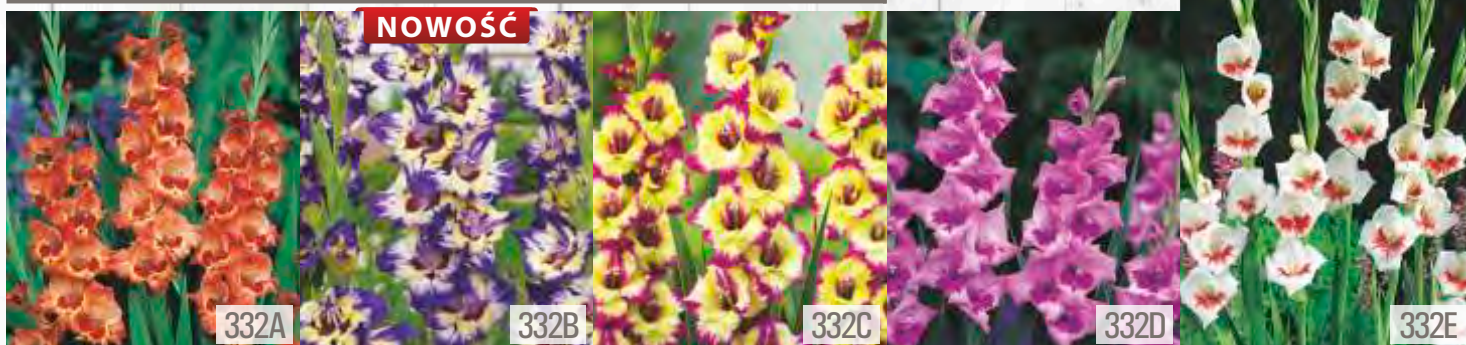

GLADIOLUS - Mieczyk Wielkokwiatowy "12" 12/14

SHOWBOX 221

<p>Gladiolus Maggie Mieczyk 'Maggie'</p> <p>☀ IV-V 12cm ☀ ↑ 100-120 cm 10cm ↓ ☉ → ☽ VII-VIII</p>	<p>Gladiolus Fiorentina Mieczyk 'Fiorentina'</p> <p>☀ IV-V 12cm ☀ ↑ 120-140 cm 10cm ↓ ☉ → ☽ VII-VIII</p>	<p>Gladiolus Vedetta Mieczyk 'Vedetta'</p> <p>☀ IV-V 12cm ☀ ↑ 130-140 cm 10cm ↓ ☉ → ☽ VII-VIII</p>	<p>Gladiolus Passos Mieczyk 'Passos'</p> <p>☀ IV-V 12cm ☀ ↑ 100-120 cm 10cm ↓ ☉ → ☽ VII-VIII</p>	<p>Gladiolus Nikita Mieczyk 'Nikita'</p> <p>☀ IV-V 12cm ☀ ↑ 125-145 cm 10cm ↓ ☉ → ☽ VII-VIII</p>
--	--	--	--	--

GLADIOLUS - Mieczyk Wielkokwiatowy "13" 12/14

SHOWBOX 222

<p>Gladiolus Ted's Favourite Mieczyk 'Ted's Favourite'</p> <p>☀ IV-V 12cm ☀ ↑ 100-120 cm 10cm ↓ ☉ → ☽ VII-VIII</p>	<p>Gladiolus After Shock Mieczyk 'After Shock'</p> <p>☀ IV-V 12cm ☀ ↑ 130-140 cm 10cm ↓ ☉ → ☽ VII-VIII</p>	<p>Gladiolus Bocelli Mieczyk 'Bocelli'</p> <p>☀ IV-V 12cm ☀ ↑ 125-145 cm 10cm ↓ ☉ → ☽ VII-VIII</p>	<p>Gladiolus Antica Mieczyk 'Antica'</p> <p>☀ IV-V 12cm ☀ ↑ 100-120 cm 10cm ↓ ☉ → ☽ VII-VIII</p>	<p>Gladiolus Velvet Eyes Mieczyk 'Velvet Eyes'</p> <p>☀ IV-V 12cm ☀ ↑ 120-140 cm 10cm ↓ ☉ → ☽ VII-VIII</p>
--	--	--	--	--

GLADIOLUS - Mieczyk "14" 12/14

SHOWBOX 332

<p>Gladiolus Alice Mieczyk 'Alice'</p> <p>☀ IV-V 12cm ☀ ↑ 90-100 cm 10cm ↓ ☉ → ☽ VII-VIII</p>	<p>Gladiolus Circus Color Mieczyk 'Circus Color'</p> <p>☀ IV-V 12cm ☀ ↑ 90-110 cm 10cm ↓ ☉ → ☽ VII-VIII</p>	<p>Gladiolus Zita Mieczyk 'Zita'</p> <p>☀ IV-V 12cm ☀ ↑ 90-110 cm 10cm ↓ ☉ → ☽ VII-VIII</p>	<p>Gladiolus Lucky Lips Mieczyk 'Lucky Lips'</p> <p>☀ IV-V 12cm ☀ ↑ 70-90 cm 10cm ↓ ☉ → ☽ VII-VIII</p>	<p>Gladiolus Japonica Mieczyk 'Japonica'</p> <p>☀ IV-V 12cm ☀ ↑ 100-120 cm 10cm ↓ ☉ → ☽ VII-VIII</p>
---	---	---	--	--