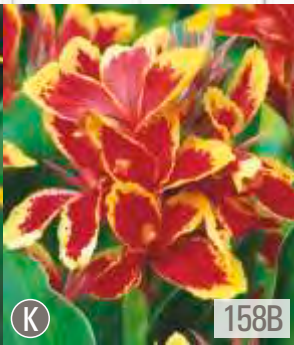

Canna - Paciorecznik
'Lucifer'

158B