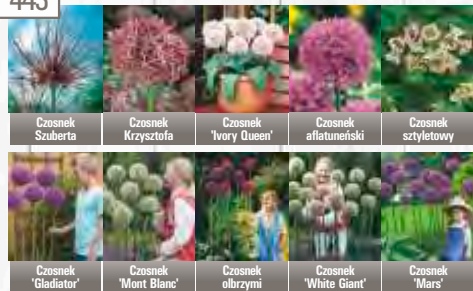

Narcyz 12/14 i 14/16

Tulipan 12+

Korona cesarska 24/28

Showbox 10-cio komorowy

443

444

445

446