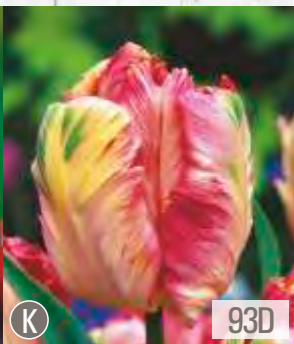

TULIPA - Tulipan Papuzi "1" 11/12

SHOWBOX 93

93A
Tulipa Amazing Parrot
Tulipan 'Amazing Parrot'
☀️ IX-XII 12-15cm 🌸 40-60 cm
🌞 12cm 🌱 V

93B
Tulipa Exotic Parrot
Tulipan 'Exotic Parrot'
☀️ IX-XII 12cm 🌸 40-50 cm
🌞 12cm 🌱 V

93C
Tulipa Rococo
Tulipan 'Rococo'
☀️ IX-XII 12cm 🌸 30-40 cm
🌞 12cm 🌱 V

93D
Tulipa Apricot Parrot
Tulipan 'Apricot Parrot'
☀️ IX-XII 12cm 🌸 40-50 cm
🌞 12cm 🌱 V

93E
Tulipa Texas Gold
Tulipan 'Texas Gold'
☀️ IX-XII 12cm 🌸 35-40 cm
🌞 12cm 🌱 V