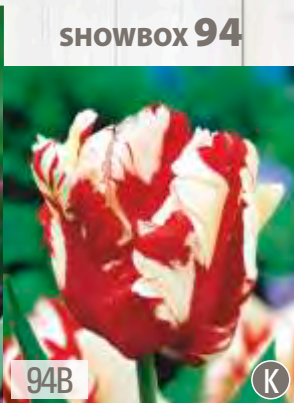

93E
Tulipa Texas Gold
Tulipan 'Texas Gold'
☀️ IX-XII 12cm 🌸 35-40 cm
🌞 12cm 🌱 V

SHOWBOX 94

TULIPA - Tulipan Papuzi "2" 11/12

94A

K

Tulipa Black Parrot
Tulipan 'Black Parrot'

☀ IX-XII 12-15cm ☼ ↑ 45-50 cm
⚙ 12cm | ⌚ → ⊕ V