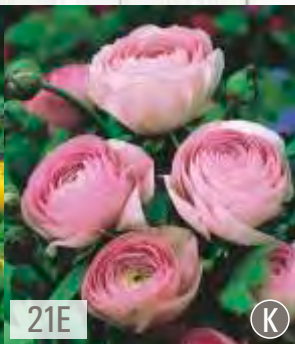

☀ VII-IX 15cm ☼ ↑ 30-40cm
☼ 5cm ⚡ → VI-VIII

21C

Ranunculus red
Jaskier czerwony

☀ VII-IX 15cm ☼ ↑ 30-40cm
☼ 5cm ⚡ → VI-VIII

21D

Ranunculus yellow
Jaskier żółty

☀ VII-IX 15cm ☼ ↑ 30-40cm
☼ 5cm ⚡ → VI-VIII

21E