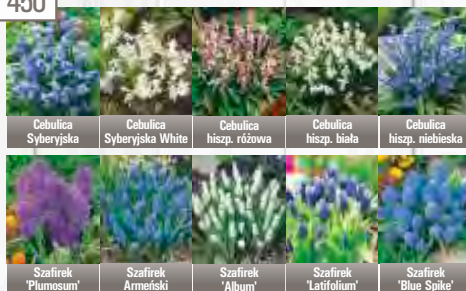

Showbox 10-cio komorowy

443

444

445

446

447

448

449

450

128

130

451

131

132

364

134

365

366

452