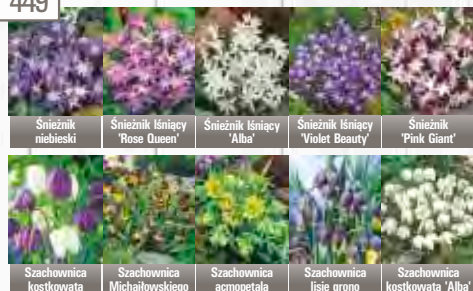

Showbox 10-cio komorowy

443

444

445

446

447

448

449

450

128

130

451

131

132

364

134

365

366

452