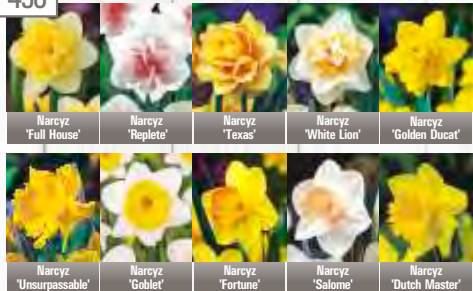

Showbox 10-cio komorowy

453

138

456

459

141

367

454

382

457

460

461

462

137

455

458

140

142

144