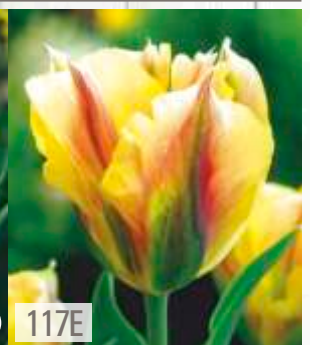

117D (K)

117E

Tulipa Spring Green
Tulipan 'Spring Green'
☀️ IX-XII 12cm ❄️ 35-40 cm
🌞 12cm 🔄 V

Tulipa Hollywood Star
Tulipan 'Hollywood Star'
☀️ IX-XII 12cm ❄️ 30-40 cm
🌞 12cm 🔄 V

Tulipa Formosa
Tulipan 'Formosa'
☀️ IX-XII 12cm ❄️ 30-40 cm
🌞 12cm 🔄 V

Tulipa Groenland
Tulipan 'Groenland'
☀️ IX-XII 12cm ❄️ 40-50 cm
🌞 12cm 🔄 V

Tulipa Golden Artist
Tulipan 'Golden Artist'
☀️ IX-XII 12cm ❄️ 25-30 cm
🌞 12cm 🔄 V