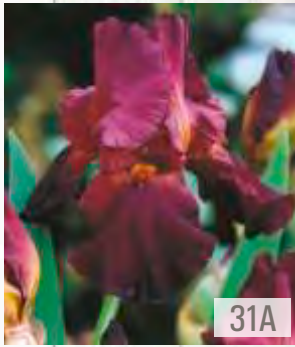

IRIS GERMANICA - Kosaciec Bródkowy "1" wybór "I"

SHOWBOX 31

31A

Iris germanica dark red
Kosaciec bródkowy bordowy

☀️ IV-V IX-XII 20-25cm 🌸 ↑ 70-90 cm
🌱 12cm 🌧️ → 🌞 V-VII