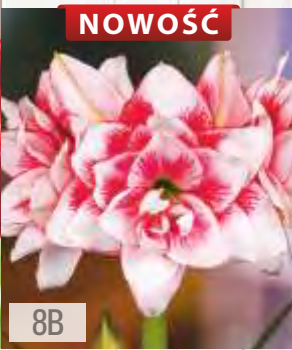

8A

Hippeastrum Amaryllis Double Delicious
Zwartnica 'Double Delicious'

IX-V 11-12cm 4-8 tygodni po sadzeniu 40-60 cm
do sadzenia w doniczkach

SHOWBOX 8

HIPPEASTRUM - Zwartnica Amaryllis Pełny "3" 22/24

NOWOŚĆ