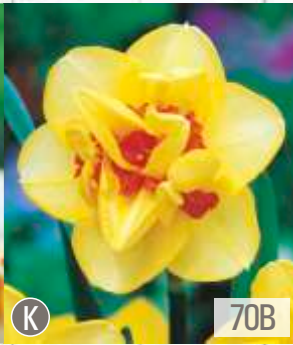

NARCISSUS - Narcyz Pełny "1" 14/16

SHOWBOX 70

70A

70B

70C

70D

70E

Narcissus Flower Drift
Narcyz 'Flower Drift'

Narcissus Tahiti
Narcyz 'Tahiti'

Narcissus Obdam
Narcyz 'Obdam'

Narcissus Dick Wilden
Narcyz 'Dick Wilden'

Narcissus Ice King
Narcyz 'Ice King'

IX-XII 18cm 35 cm
 14-18cm IV-V

IX-XII 18cm 35-40 cm
 14-18cm IV-V

IX-XII 18cm 35-40 cm
 14-18cm IV-V

IX-XII 18cm 35 cm
 14-18cm IV-V

IX-XII 18cm 35 cm
 14-18cm IV-V