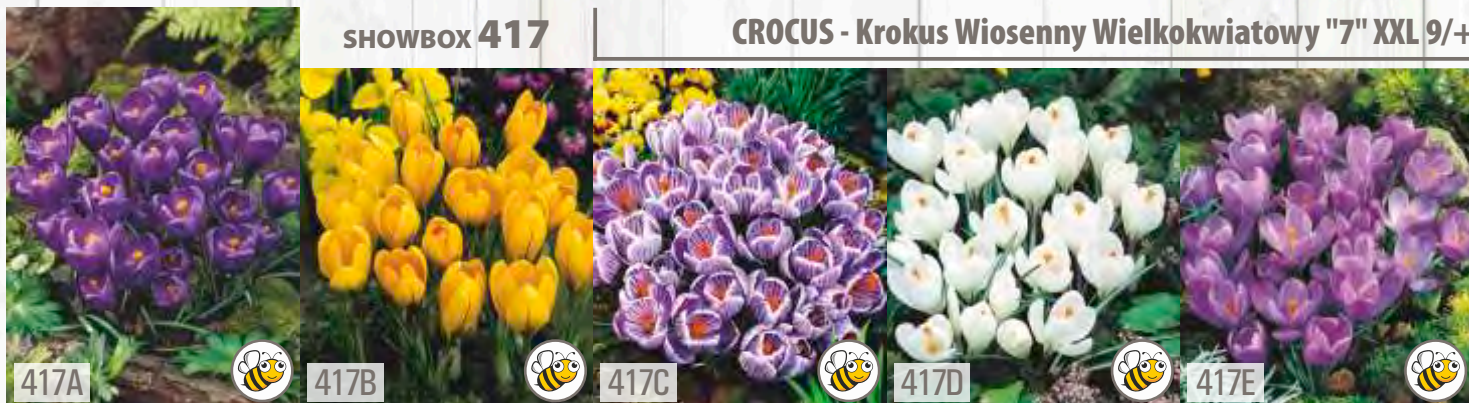

Crocus Sky Blue
Krokus 'Sky Blue'

Crocus Vanguard
Krokus 'Vanguard'

☀ IX-XII 10-15cm 🌸 ↑ 15 cm
☀ 10-15cm 🌱 → 🌱 III-IV

☀ IX-XII 10-15cm 🌸 ↑ 15 cm
☀ 10-15cm 🌱 → 🌱 III-IV

☀ IX-XII 10-15cm 🌸 ↑ 8-10 cm
☀ 10-15cm 🌱 → 🌱 III-IV

Wysokość rośliny ↑

Kapers (K)

Przyjaga pszczoły 🐝

SHOWBOX 42

CROCUS - Krokus Wios. "5" 7/8

SHOWBOX 43

CROCUS - Krokus Wios. "6" 8/9

42A 43A	42B 43B	42C 43C	42D 43D	42E 43E
Crocus Flower Record Krokus 'Flower Record'	Crocus Jeanne d'Arc Krokus 'Jeanne d'Arc'	Crocus Pickwick Krokus 'Pickwick'	Crocus Golden Yellow Krokus 'Golden Yellow'	Crocus Grand Maitre Krokus 'Grand Maitre'
☀ IX-XII 10-15cm ☀ ↑ 15 cm ☀ 10-15cm ☉ → ☼ III-IV	☀ IX-XII 10-15cm ☀ ↑ 15 cm ☀ 10-15cm ☉ → ☼ III-IV	☀ IX-XII 10-15cm ☀ ↑ 15 cm ☀ 10-15cm ☉ → ☼ III-IV	☀ IX-XII 10-15cm ☀ ↑ 15 cm ☀ 10-15cm ☉ → ☼ III-IV	☀ IX-XII 10-15cm ☀ ↑ 15 cm ☀ 10-15cm ☉ → ☼ III-IV

SHOWBOX 417

CROCUS - Krokus Wiosenny Wielkokwiatowy "7" XXL 9/+

417A	417B	417C	417D	417E
Crocus Flower Record Krokus 'Flower Record'	Crocus Golden Yellow Krokus 'Golden Yellow'	Crocus King of Striped Krokus 'King of Striped'	Crocus Jeanne d'Arc Krokus 'Jeanne d'Arc'	Crocus Grand Maitre Krokus 'Grand Maitre'
☀ IX-XII 10-15cm ☀ ↑ 15 cm ☀ 10-15cm ☉ → ☼ III-IV	☀ IX-XII 10-15cm ☀ ↑ 15 cm ☀ 10-15cm ☉ → ☼ III-IV	☀ IX-XII 10-15cm ☀ ↑ 15 cm ☀ 10-15cm ☉ → ☼ III-IV	☀ IX-XII 10-15cm ☀ ↑ 15 cm ☀ 10-15cm ☉ → ☼ III-IV	☀ IX-XII 10-15cm ☀ ↑ 15 cm ☀ 10-15cm ☉ → ☼ III-IV