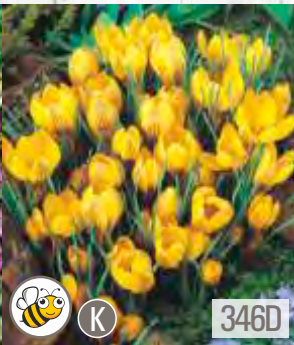

CROCUS - Krokus Wiosenny "3" 5/7

SHOWBOX 346

Crocus Dorothy
Krokus 'Dorothy'

☀ IX-XII 10-15cm 🌸 ↑ 8-10 cm
☀ 10-15cm 🌱 → 🌱 III-IV

☀ IX-XII 10-15cm 🌸 ↑ 15-20 cm
☀ 10-15cm 🌱 → 🌱 III-IV

☀ IX-XII 10-15cm 🌸 ↑ 8-10 cm
☀ 10-15cm 🌱 → 🌱 III-IV

☀ IX-XII 10-15cm 🌸 ↑ 15-20 cm
☀ 10-15cm 🌱 → 🌱 III-IV

☀ IX-XII 5-10cm 🌸 ↑ 15-20 cm
☀ 6-8cm 🌱 → 🌱 III-IV