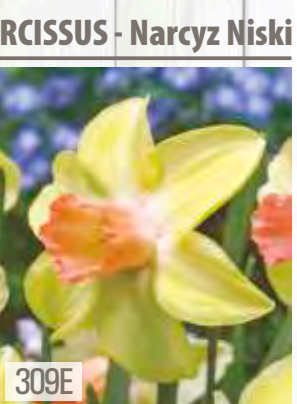

Narcissus Sailboat
Narcyz 'Sailboat'

☀ IX-XII 12cm ☀ ↑ 25-30 cm
☀ 12cm ⚡ → ☀ IV-V

SHOWBOX 309

NARCISSUS - Narcyz Niski

309A

309B

309C

309D