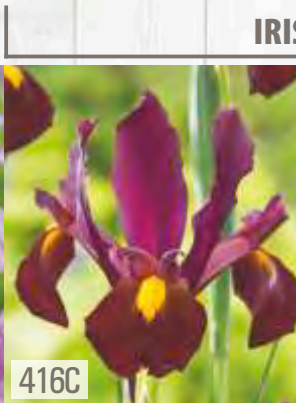

416C

Iris Red Ember
Kosaciec holend. 'Red Ember'

☀️ IV-V 8cm ☀️ ↑ 60cm
☀️ IX-XII 10cm ↻ V-VII