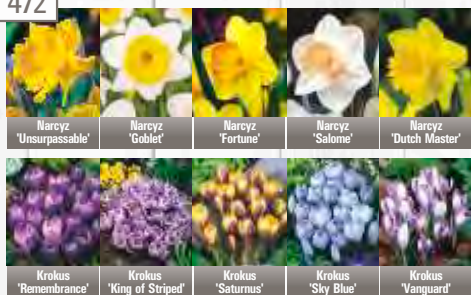

Showbox 10-cio komorowy

463

145

464

465

146

466

467

148

468

469

470

471

472

473

474

475

476