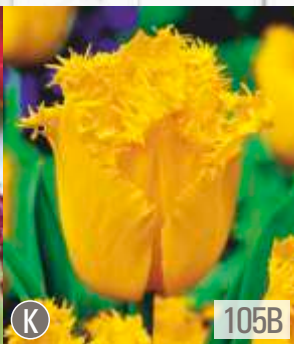

Tulipa Hamilton
Tulipan 'Hamilton'

105B