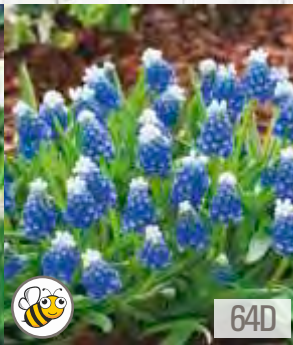

Muscaria Valerie Finish
Szafirek 'Valerie Finish'

☀️ IX-XII 8cm
☀️ 6-8cm
🌱 IV-V 10-20cm

64C

Muscaria White Magic
Szafirek 'White Magic'

☀️ IX-XII 8cm
☀️ 6-8cm
🌱 IV 10-20cm

64D

Muscaria Touch Of Snow
Szafirek 'Touch Of Snow'