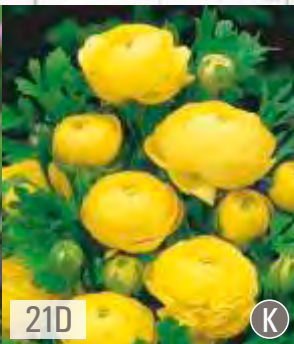

21D

Ranunculus yellow
Jaskier żółty

☀ VII-IX 15cm ☼ ↑ 30-40cm
☼ 5cm ⚡ → VI-VIII