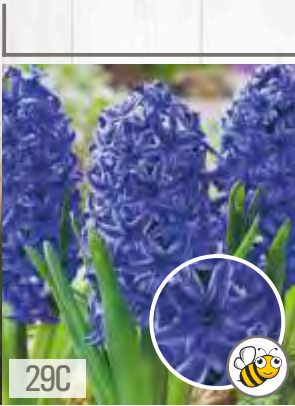

29C

Hyacinthus Crystal Palace
Hiacynt 'Crystal Palace'

☀️ IX-XII 15cm 🌸 ↑ 25-30 cm
☀️ 12cm 🔄 IV-V