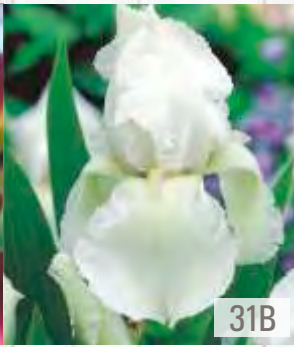

☀️ IX-XII 15cm 🌸 ↑ 25-30 cm
☀️ 12cm 🔄 IV-V

IRIS GERMANICA - Kosaciec Bródkowy "1" wybór "I"

SHOWBOX 31

31A

Iris germanica dark red
Kosaciec bródkowy bordowy

☀️ IV-V IX-XII 20-25cm 🌸 ↑ 70-90 cm
🌱 12cm 🌧️ → 🌞 V-VII