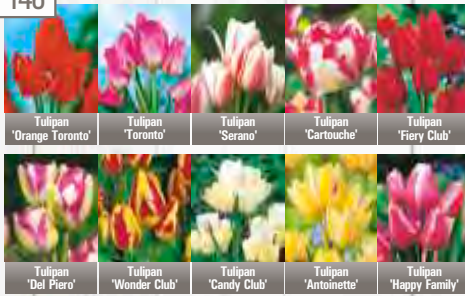

Showbox 10-cio komorowy

463

145

464

465

146

466

467

148

468

469

470

471

472

473

474

475

476