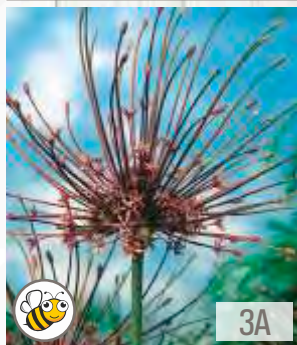

ALLIUM - Czosnek Ozdobny "2" 12/14

SHOWBOX 3

Allium schubertii
Czosnek Szuberta

Allium christophii
Czosnek Krzysztofa

Allium Ivory Queen
Czosnek 'Ivory Queen'

Allium aflatunense
Czosnek aflatunerski

Allium siculum
Czosnek sztyletowy

☀ IX-XII ↘ 10-20cm ☼ ↑ 45 cm
☀ 10-15cm ↙ ☺ → ☺ V-VI

☀ IX-XII ↘ 10-20cm ☼ ↑ 25 cm
☀ 10-15cm ↙ ☺ → ☺ V-VI

☀ IX-XII ↘ 10-20cm ☼ ↑ 80-100 cm
☀ 6-8cm ↙ ☺ → ☺ V-VI