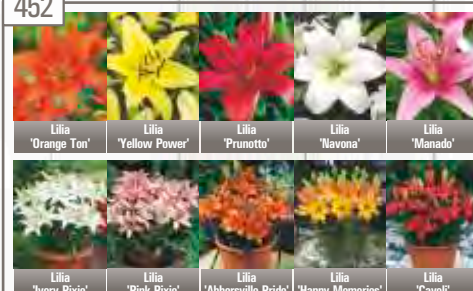

Showbox 10-cio komorowy

443

444

445

446

447

448

449

450

128

130

451

131

132

364

134

365

366

452