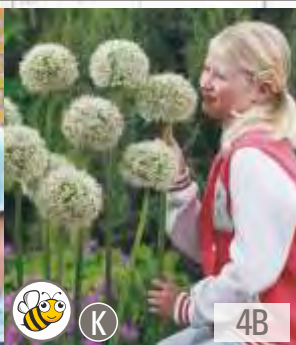

ALLIUM - Czosnek Ozdobny 18/20

SHOWBOX 4

Allium Gladiator
Czosnek 'Gladiator'

Allium Mont Blanc
Czosnek 'Mont Blanc'

Allium giganteum
Czosnek olbrzymi

Allium White Giant
Czosnek 'White Giant'

Allium Mars
Czosnek 'Mars'

☀ IX-XII ↘ 25cm ☼ ↑ 125 cm
☀ 10-15cm ↙ ☺ → ☺ V-VI

☀ IX-XII ↘ 25cm ☼ ↑ 120 cm
☀ 10-15cm ↙ ☺ → ☺ V-VI

☀ IX-XII ↘ 25cm ☼ ↑ 130-150 cm
☀ 10-15cm ↙ ☺ → ☺ V-VI

☀ IX-XII ↘ 25cm ☼ ↑ 100-120 cm
☀ 10-15cm ↙ ☺ → ☺ V-VI