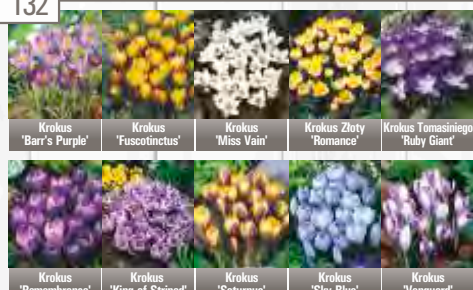

Showbox 10-cio komorowy

443

444

445

446

447

448

449

450

128

130

451

131

132

364

134

365

366

452