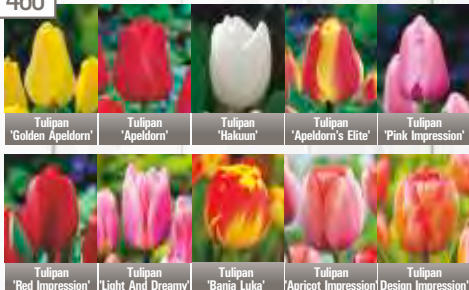

Showbox 10-cio komorowy

453

138

456

459

141

367

454

382

457

460

461

462

137

455

458

140

142

144