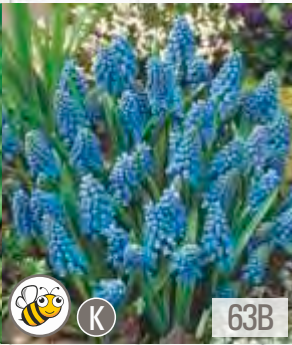

☀️ IV-V 20cm
☀️ IX-XII 10-15cm
🌱 V-VIII 80cm

MUSCARI - Szafirek "1" 7/8

SHOWBOX 63

63A

Muscaria Plumosum
Szafirek 'Plumosum'

☀️ IX-XII 8cm
☀️ 6-8cm
🌱 IV-V 15-20cm

63B

Muscaria armeniacum
Szafirek Armeński

☀️ IX-XII 8cm
☀️ 6-8cm
🌱 IV 10-20cm

63C

Muscaria Album
Szafirek 'Album'

☀️ IX-XII 8cm
☀️ 6-8cm
🌱 IV 10-20cm

63D

Muscaria Latifolium
Szafirek 'Latifolium'

☀️ IX-XII 8cm
☀️ 6-8cm
🌱 IV 10-20cm

63E