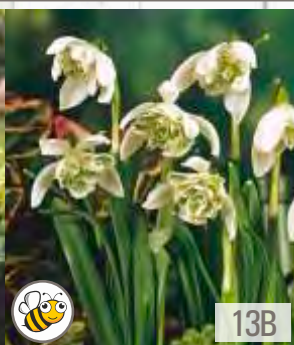

☀️ IX-XII 5-6cm 🌸 ↑ 10-20cm
🌱 7-15cm 🔄 III-IV

Brodiaea Queen Fabiola
Triteleia 'Queen Fabiola'

☀️ IV-V 10-15cm 🌸 ↑ 60-80cm
🌱 10cm 🔄 VI-VII

Galanthus nivalis
Śnieżyczka przebiśnieg

☀️ IX-XII 8cm 🌸 ↑ 10-15cm
🌱 6cm 🔄 II-III

Sparaxis mix
Sparaxis mix

☀️ IV-V 10cm 🌸 ↑ 25cm
🌱 6-8cm 🔄 VI-VIII

Puschkinia
Puszkinia cebulicowata

☀️ IX-XII 5-6cm 🌸 ↑ 10-20cm
🌱 7-15cm 🔄 III-IV

DROBNOCEBULOWE "B"

SHOWBOX 13

13A

13B

13C

13D

13E

Arum italicum
Obrazki włoskie

☀️ IX-XII 12cm 🌸 ↑ 30cm
🌱 6-15cm 🔄 IV-V

Galanthus double
Śnieżyczka przebiśnieg 'Plenus'

☀️ IX-XII 8cm 🌸 ↑ 10-15cm
🌱 6cm 🔄 II-IV

Eranthis cilicica
Rannik cylicyjski