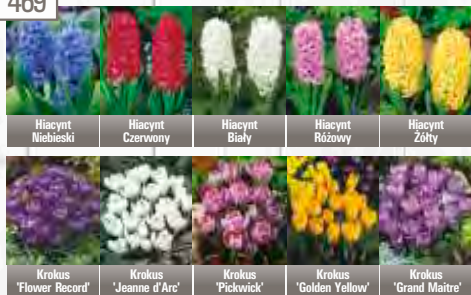

Showbox 10-cio komorowy

463

145

464

465

146

466

467

148

468

469

470

471

472

473

474

475

476