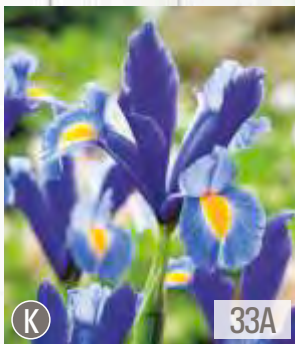

IRIS HOLLANDICA - Kosaciec Holenderski "1" 8/+

SHOWBOX 33

(K)

33A

Iris Saphire Beauty
Kosaciec holend. 'Saphire Beauty'

☀️ IV-V IX-XII 8cm 🌸 ↑ 60 cm
🌱 10cm 🌧️ → 🌞 V-VII