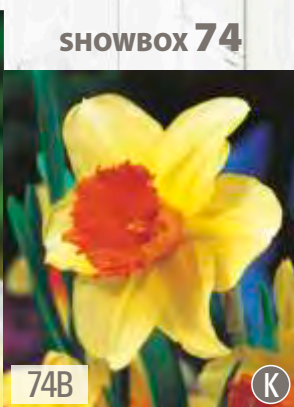

74B

Narcissus Fortissimo
Narcyz 'Fortissimo'

☀️ IX-XII 18cm 🌸 ↑ 40 cm
🌞 14-18cm 🔄🔄🔄 IV-V