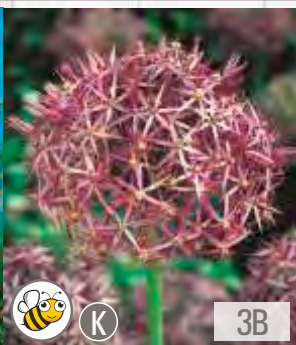

ALLIUM - Czosnek Ozdobny "2" 12/14

SHOWBOX 3

Allium schubertii
Czosnek Szuberta

Allium christophii
Czosnek Krzysztofa

Allium Ivory Queen
Czosnek 'Ivory Queen'

Allium aflatunense
Czosnek aflatunerski

Allium siculum
Czosnek sztyletowy

☀ IX-XII ↘ 10-20cm ☼ ↑ 45 cm
☀ 10-15cm ↙ ☺ → ☺ V-VI

☀ IX-XII ↘ 10-20cm ☼ ↑ 25 cm
☀ 10-15cm ↙ ☺ → ☺ V-VI

☀ IX-XII ↘ 10-20cm ☼ ↑ 80-100 cm
☀ 6-8cm ↙ ☺ → ☺ V-VI