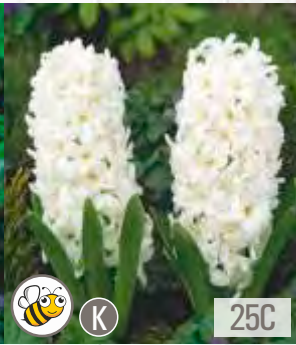

344B

344C

344D

344E

Scilla peruviana
Cebulica peruwiańska

☀ IX-XII 10cm ☀ ↑ 20-25 cm
☀ 10cm ☀ → V-VI

Ornithogalum arabicum
Sniadek arabski

☀ IX-XII 3.5cm ☀ ↑ 45 cm
☀ 6-8cm ☀ → VI-VIII

Hippeastrum Amaryllis belladonna
Zwartnica 'Belladonna'

☀ VI-VIII 10-20cm ☀ ↑ 50-70 cm
☀ 10-15cm ☀ → IX-XI

Narcissus Pepperziva White
Narcyz 'Pepperziva White'

☀ IX-XII 10-15cm ☀ ↑ 40-50 cm
☀ 10-15cm ☀ → I-III

Dracunculus vulgaris
Drakunkulus zwyczajny

☀ IX-XII 20cm ☀ ↑ 60-90 cm
☀ 10-15cm ☀ → IV-V
do sadzenia w doniczkach

HYACINTHUS - Hiacynt Promocyjny 14/15

SHOWBOX 25

25A

25B

25C

25D