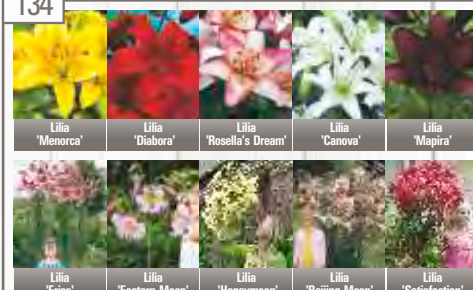

Showbox 10-cio komorowy

443

444

445

446

447

448

449

450

128

130

451

131

132

364

134

365

366

452