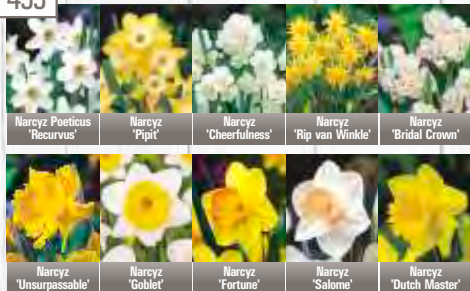

Showbox 10-cio komorowy

453

138

456

459

141

367

454

382

457

460

461

462

137

455

458

140

142

144