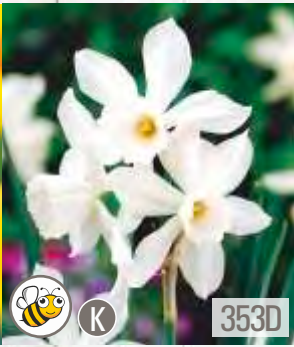

353D

Narcissus Thalia
Narcyz 'Thalia'

☀️ IX-XII 12cm 🌸 30-40 cm
🌧️ 12cm 🔄 IV-V