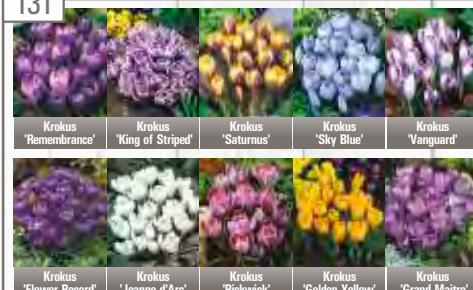

Showbox 10-cio komorowy

443

444

445

446

447

448

449

450

128

130

451

131

132

364

134

365

366

452