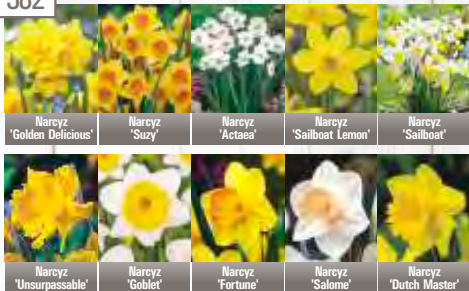

Showbox 10-cio komorowy

453

138

456

459

141

367

454

382

457

460

461

462

137

455

458

140

142

144