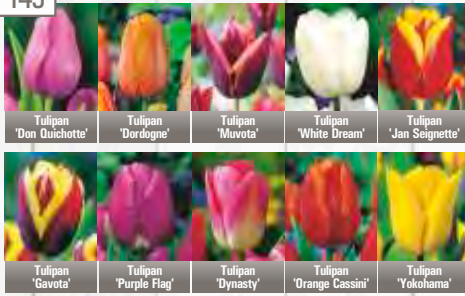

Showbox 10-cio komorowy

463

145

464

465

146

466

467

148

468

469

470

471

472

473

474

475

476