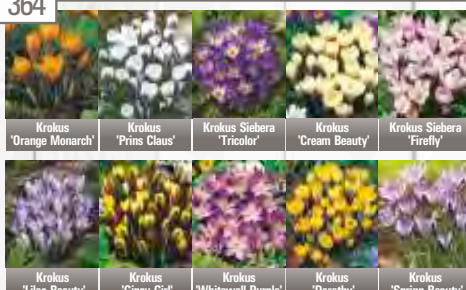

Showbox 10-cio komorowy

443

444

445

446

447

448

449

450

128

130

451

131

132

364

134

365

366

452