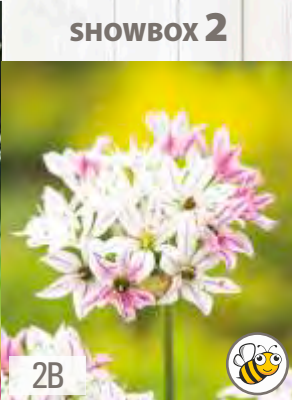

Allium roseum
Czosnek różowy

☀ IX-XII 10cm ☀ ↑ 30-35 cm
☀ 6-8cm ↓ ↔ V-VI

Allium neapolitanum
Czosnek Neapolitański

☀ IX-XII 10cm ☀ ↑ 30-35 cm
☀ 6-8cm ↓ ↔ V-VI

SHOWBOX 2

ALLIUM - Czosnek Ozdobny 5/+

2A

2B