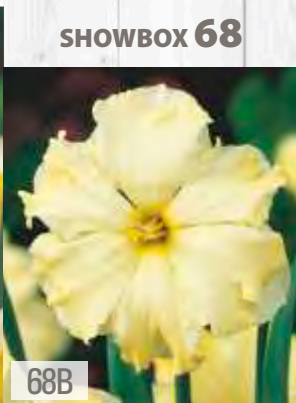

Narcissus Cassata
Narcyz 'Cassata'

68B