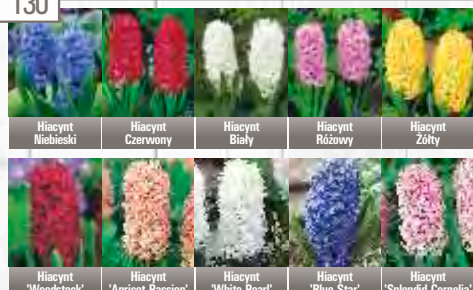

Showbox 10-cio komorowy

443

444

445

446

447

448

449

450

128

130

451

131

132

364

134

365

366

452