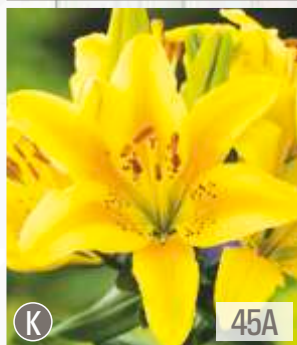

Lilium Menorca
Lilia 'Menorca'

LILIUM - Lilia Azjatycka "1" 16/18

SHOWBOX 45

45A