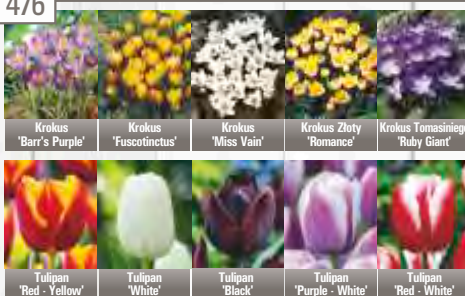

474

475

476

OFERTA KAPERSÓW

Pełna oferta kapersów oraz kapersów w displayach znajduje się w cenniku.

KAPERS

57B

Lilium Purple Prince
Lilia 'Purple Prince'