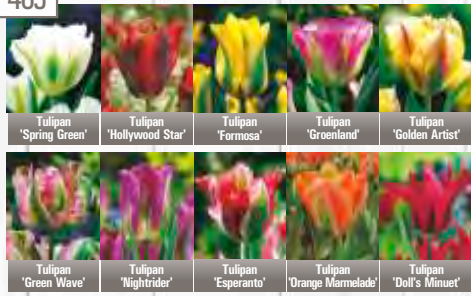

Showbox 10-cio komorowy

463

145

464

465

146

466

467

148

468

469

470

471

472

473

474

475

476