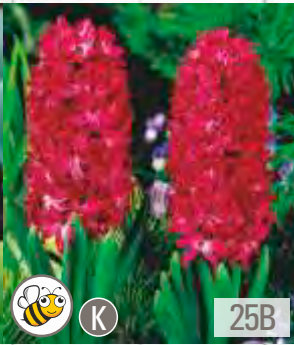

344B

344C

344D

344E

Scilla peruviana
Cebulica peruwiańska

☀ IX-XII 10cm ☀ ↑ 20-25 cm
☀ 10cm ☀ → V-VI

Ornithogalum arabicum
Sniadek arabski

☀ IX-XII 3.5cm ☀ ↑ 45 cm
☀ 6-8cm ☀ → VI-VIII

Dracunculus vulgaris
Drakunkulus zwyczajny

☀ IX-XII 20cm ☀ ↑ 60-90 cm
☀ 10-15cm ☀ → IV-V
do sadzenia w doniczkach

HYACINTHUS - Hiacynt Promocyjny 14/15

SHOWBOX 25

25A

25B

25C

25D