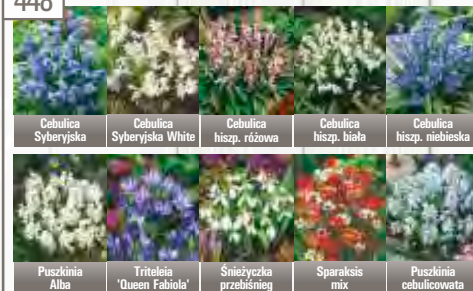

Showbox 10-cio komorowy

443

444

445

446

447

448

449

450

128

130

451

131

132

364

134

365

366

452