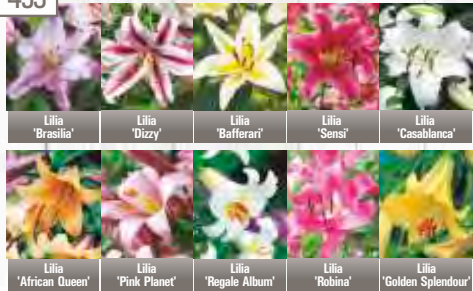

Showbox 10-cio komorowy

453