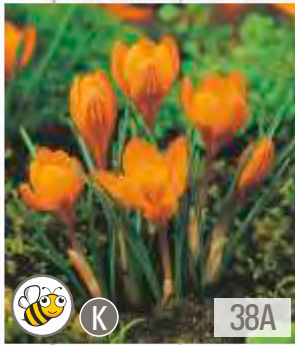

CROCUS - Krokus Wiosenny "2" 5/7

SHOWBOX 38

Crocus Orange Monarch
Krokus 'Orange Monarch'

☀ IX-XII 10-15cm 🌸 ↑ 10-15 cm
☀ 10-15cm 🌱 → 🌱 III-IV

☀ IX-XII 10-15cm 🌸 ↑ 15-20 cm
☀ 10-15cm 🌱 → 🌱 III-IV

☀ IX-XII 10-15cm 🌸 ↑ 10-12 cm
☀ 10-15cm 🌱 → 🌱 III-IV

☀ IX-XII 10-15cm 🌸 ↑ 15-20 cm
☀ 10-15cm 🌱 → 🌱 III-IV

☀ IX-XII 10-15cm 🌸 ↑ 10-15 cm
☀ 10-15cm 🌱 → 🌱 III-IV