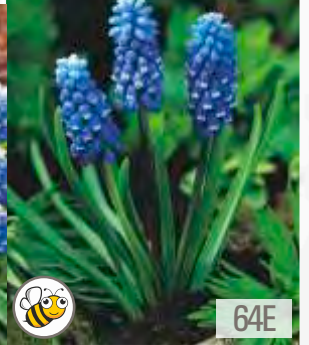

64E

Muscaria Dark Eyes
Szafirek 'Dark Eyes'

☀️ IX-XII 8cm
☀️ 6-8cm
🌱 IV 10-20cm