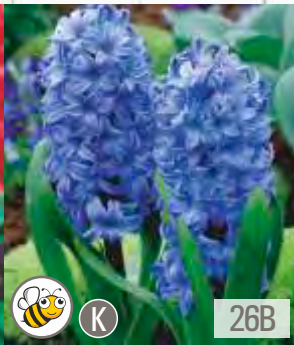

Hyacinthus pink
Hiacynt Różowy

☀ IX-XII 15cm ☀ ↑ 25-30 cm
☀ 12cm ☀ → IV-V

Hyacinthus yellow
Hiacynt Żółty

☀ IX-XII 15cm ☀ ↑ 25-30 cm
☀ 12cm ☀ → IV-V

HYACINTHUS - Hiacynt "1" 16/18

SHOWBOX 26

26A

26B

26C

26D

26E

Hyacinthus Jan Bos
Hiacynt 'Jan Bos'

☀ IX-XII 15cm ☀ ↑ 25-30 cm
☀ 12cm ☀ → IV-V

Hyacinthus Delft Blue
Hiacynt 'Delft Blue'

☀ IX-XII 15cm ☀ ↑ 25-30 cm
☀ 12cm ☀ → IV-V

Hyacinthus Gipsy Princess
Hiacynt 'Gipsy Princess'