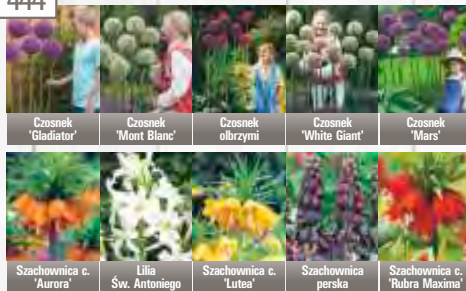

Narcyz 12/14 i 14/16

Tulipan 12+

Korona cesarska 24/28

Showbox 10-cio komorowy

443

444

445

446