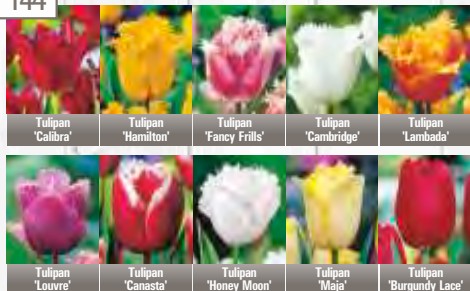

Showbox 10-cio komorowy

453

138

456

459

141

367

454

382

457

460

461

462

137

455

458

140

142

144