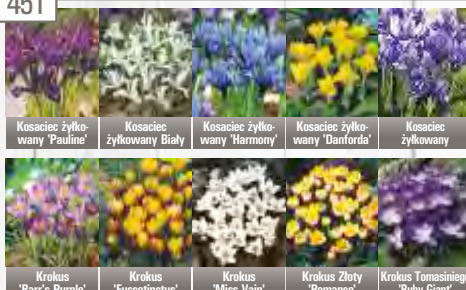

Showbox 10-cio komorowy

443

444

445

446

447

448

449

450

128

130

451

131

132

364

134

365

366

452