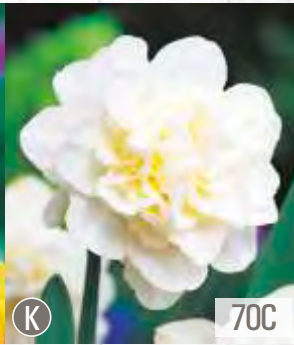

NARCISSUS - Narcyz Pełny "1" 14/16

SHOWBOX 70

70A

70B

70C

70D

70E

Narcissus Flower Drift
Narcyz 'Flower Drift'

Narcissus Tahiti
Narcyz 'Tahiti'

Narcissus Obdam
Narcyz 'Obdam'

Narcissus Dick Wilden
Narcyz 'Dick Wilden'

Narcissus Ice King
Narcyz 'Ice King'

IX-XII 18cm 35 cm
 14-18cm IV-V

IX-XII 18cm 35-40 cm
 14-18cm IV-V

IX-XII 18cm 35-40 cm
 14-18cm IV-V

IX-XII 18cm 35 cm
 14-18cm IV-V

IX-XII 18cm 35 cm
 14-18cm IV-V