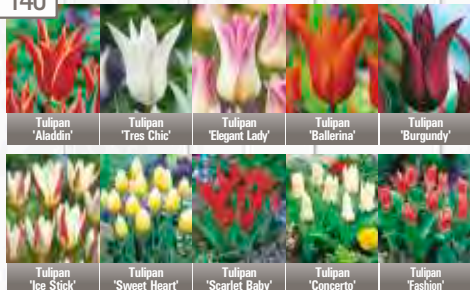

Showbox 10-cio komorowy

453

138

456

459

141

367

454

382

457

460

461

462

137

455

458

140

142

144