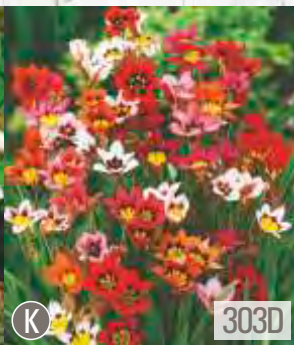

Sparaxis mix
Sparaxis mix

303D