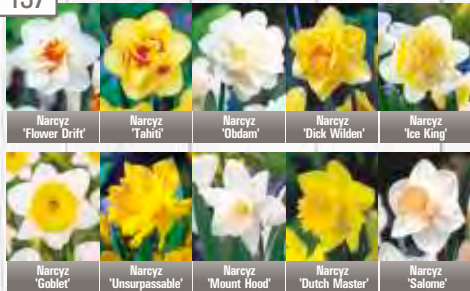

Showbox 10-cio komorowy

453

138

456

459

141

367

454

382

457

460

461

462

137

455

458

140

142

144