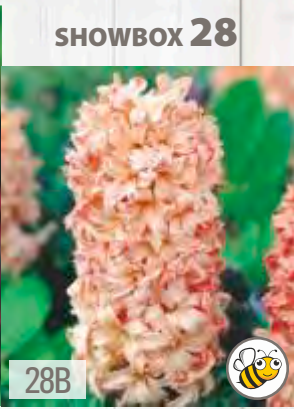

HYACINTHUS - Hiacynt "3" 16/18

28A

K

Hyacinthus Woodstock
Hiacynt 'Woodstock'

☀️ IX-XII 15cm 🌸 ↑ 25-30 cm
☀️ 12cm 🔄 IV-V

28B

Hyacinthus Apricot Passion
Hiacynt 'Apricot Passion'

☀️ IX-XII 15cm 🌸 ↑ 25-30 cm
☀️ 12cm 🔄 IV-V