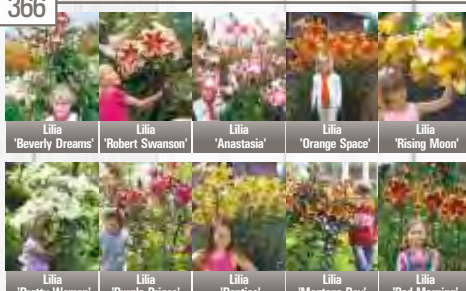

Showbox 10-cio komorowy

443

444

445

446

447

448

449

450

128

130

451

131

132

364

134

365

366

452