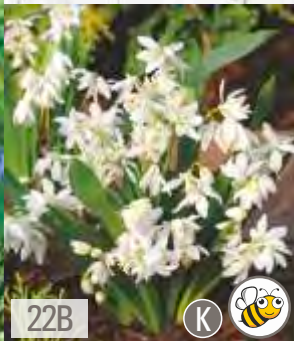

Ranunculus pink
Jaskier różowy

☀ VII-IX 15cm ☼ ↑ 30-40cm
☼ 5cm ⚡ → VI-VIII

SHOWBOX 22

SCILLA - Cebulica

22A

Scilla sibirica
Cebulica Syberyjska

☀ IX-XII 10cm ☼ ↑ 10-15cm
☼ 6-8cm ⚡ → III-IV

22B

Scilla sibirica white
Cebulica Syberyjska White

☀ IX-XII 10cm ☼ ↑ 10-15cm
☼ 6-8cm ⚡ → III-IV

22C

Scilla campanulata pink
Cebulica hiszpańska różowa

☀ IX-XII 10cm ☼ ↑ 20-30cm
☼ 6-8cm ⚡ → V-VI

22D

Scilla campanulata white
Cebulica hiszpańska biała