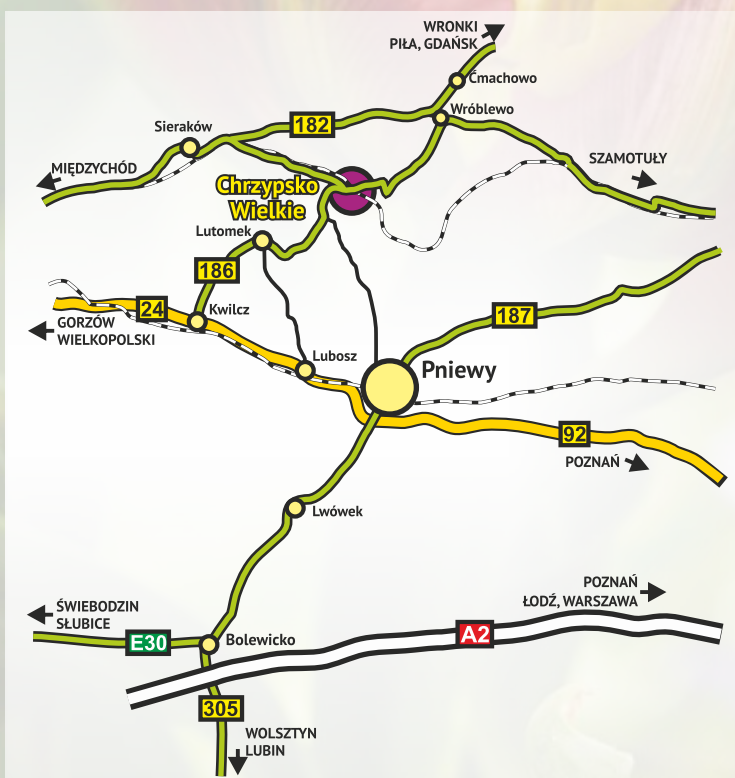

KARTONY DO AMARYLISÓW

ilość kartoników na palecie 48 szt.
ilość pudełek 1152 szt.
wielkość kartonika zbiorczego:
długość 40 cm
szerokość 30 cm
wysokość 30 cm

wielkość pudełka:
długość 10 cm
szerokość 10 cm
wysokość 15 cm