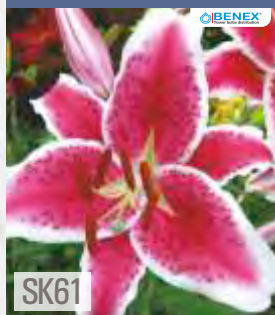

LILIA ORIENTALNA
CZERWONA