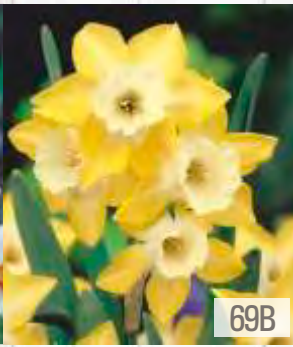

Narcissus Orangery
Narcyz 'Orangery'

☀ IX-XII 12cm ☀ ↑ 40 cm
☀ 12cm ⚡ → ☀ IV

Narcissus Cum Laude
Narcyz 'Cum Laude'

☀ IX-XII 18cm ☀ ↑ 25 cm
☀ 14-18cm ⚡ → ☀ IV-V

NARCISSUS - Narcyz Pachnący 12/14

SHOWBOX 69