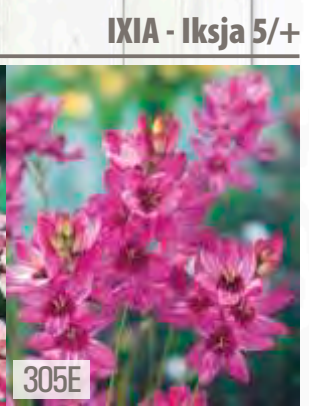

305C

Ixia Yellow Emperor
Iksja 'Yellow Emperor'

☀️ IX-XII 10cm ❄️ ↑ 35-50 cm
☀️ 6-8cm ⬇️ ↻ → VI-VII

305D

Ixia mix
Iksja mieszanka

☀️ IX-XII 10cm ❄️ ↑ 35-50 cm
☀️ 6-8cm ⬇️ ↻ → VI-VII

305E

Ixia Mabel
Iksja 'Mabel'