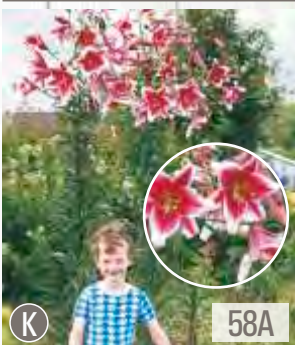

LILIUM - Lilia Drzewiasta OT Hybryde "3" 16/18

SHOWBOX 58

Lilium Friso
Lilia 'Friso'
☀️ IV-V IX-XII 20cm 🌸 ↑ 140 cm
🌱 12-15cm 🌱 → 🌱 V-VIII

Stanowisko (nasłonecznienie) ☀️ ☀️ ☀️

Termin sadzenia 🗓️

Głębokość sadzenia ↓

Rozstawa sadzenia 🌱 → 🌱

Termin kwitnienia 🌸

Wysokość rośliny ↑

Kapers (K)

Przyciąga pszczoły 🐝