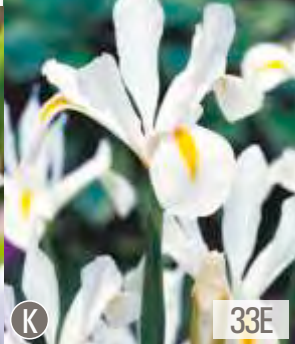

(K)

33E

Iris White Exelsior
Kosaciec holend. 'White Exelsior'

☀️ IV-V IX-XII 8cm 🌸 ↑ 60 cm
🌱 10cm 🌧️ → 🌞 V-VII