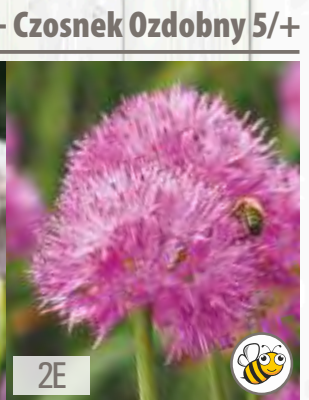

2E

☀ IX-XII 10cm ☀ ↑ 50-70 cm
☀ 6-8cm ↓ ↔ V-VI

☀ IX-XII 10cm ☀ ↑ 20-30 cm
☀ 6-8cm ↓ ↔ V-VI

☀ IX-XII 10cm ☀ ↑ 50-70 cm
☀ 6-8cm ↓ ↔ V-VII

☀ IX-XII 10cm ☀ ↑ 30-40 cm
☀ 6-8cm ↓ ↔ V-VI

Allium carolinianum
Czosnek carolinianum

☀ IX-XII 10cm ☀ ↑ 40 cm
☀ 6-8cm ↓ ↔ V-VII