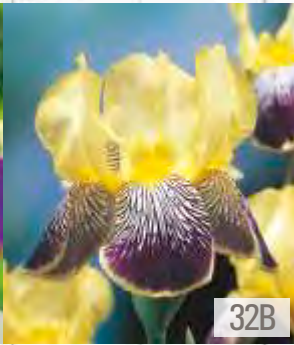

IRIS GERMANICA - Kosaciec Bródkowy "2" wybór "I"

SHOWBOX 32

32A

Iris germanica Burgermeister
Kosaciec bródkowy 'Burgermeister'

☀️ IV-V IX-XII 20-25cm 🌸 ↑ 70-90 cm
🌱 12cm 🌧️ → 🌞 V-VII

32B

Iris germanica Nibelungen
Kosaciec bródkowy 'Nibelungen'