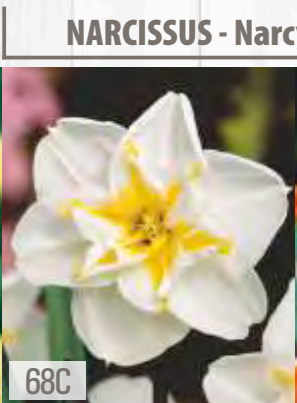

Narcissus Lemon Beauty
Narcyz 'Lemon Beauty'

68C