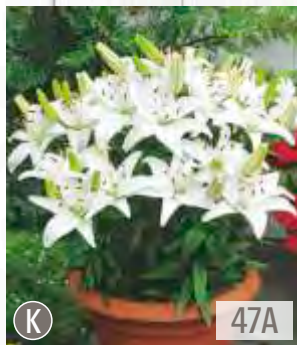

Lilium Ivory Pixie
Lilia 'Ivory Pixie'

LILIUM - Lilia Azjatycka Niska 16/18

SHOWBOX 47

47A