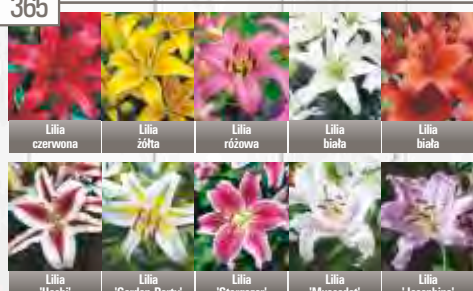

Showbox 10-cio komorowy

443

444

445

446

447

448

449

450

128

130

451

131

132

364

134

365

366

452