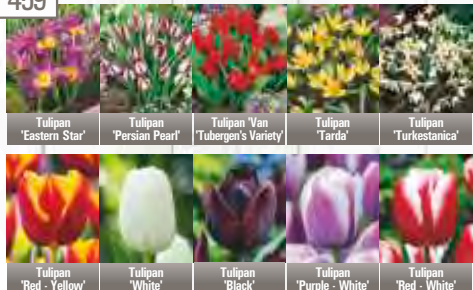

Showbox 10-cio komorowy

453

138

456

459

141

367

454

382

457

460

461

462

137

455

458

140

142

144