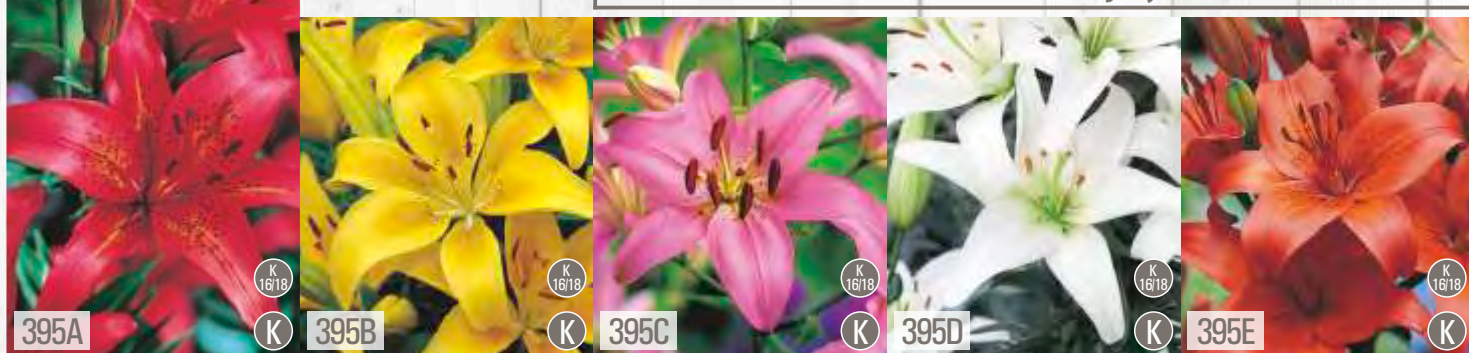

SHOWBOX 417

CROCUS - Krokus Wiosenny Wielkokwiatowy "7" XXL 9/+

417A	417B	417C	417D	417E
Crocus Flower Record Krokus 'Flower Record'	Crocus Golden Yellow Krokus 'Golden Yellow'	Crocus King of Striped Krokus 'King of Striped'	Crocus Jeanne d'Arc Krokus 'Jeanne d'Arc'	Crocus Grand Maitre Krokus 'Grand Maitre'
☀ IX-XII 10-15cm ☀ ↑ 15 cm ☀ 10-15cm ☉ → ☼ III-IV	☀ IX-XII 10-15cm ☀ ↑ 15 cm ☀ 10-15cm ☉ → ☼ III-IV	☀ IX-XII 10-15cm ☀ ↑ 15 cm ☀ 10-15cm ☉ → ☼ III-IV	☀ IX-XII 10-15cm ☀ ↑ 15 cm ☀ 10-15cm ☉ → ☼ III-IV	☀ IX-XII 10-15cm ☀ ↑ 15 cm ☀ 10-15cm ☉ → ☼ III-IV

NOWOŚĆ

SHOWBOX 437

CROCUS - Krokus Wiosenny Wielkokwiatowy "8" 6/+

437A	437B	437C	437D	437E
Crocus Aqua Krokus 'Aqua'	Crocus Advance Krokus 'Advance'	Crocus Ice Queen Krokus 'Ice Queen'	Crocus Blue Ocean Krokus 'Blue Ocean'	Crocus Angustifolius Krokus 'Angustifolius'
☀ IX-XII 10-15cm ☀ ↑ 15 cm ☀ 10-15cm ☉ → ☼ III-IV	☀ IX-XII 10-15cm ☀ ↑ 15-20 cm ☀ 10-15cm ☉ → ☼ III-IV	☀ IX-XII 10-15cm ☀ ↑ 15 cm ☀ 10-15cm ☉ → ☼ III-IV	☀ IX-XII 10-15cm ☀ ↑ 15 cm ☀ 10-15cm ☉ → ☼ III-IV	☀ IX-XII 10-15cm ☀ ↑ 10-12 cm ☀ 10-15cm ☉ → ☼ III-IV

SHOWBOX 395

LILIUM - Lilia Azjatycka PROMOCYJNA 18/20

395A	395B	395C	395D	395E
Lilium red Lilia czerwona	Lilium yellow Lilia żółta	Lilium pink Lilia różowa	Lilium white Lilia biała	Lilium orange Lilia pomarańczowa
☀ IV-V 20cm ☀ ↑ 80-120 cm ☀ IX-XII 12-15cm ☉ → ☼ V-VIII	☀ IV-V 20cm ☀ ↑ 80-120 cm ☀ IX-XII 12-15cm ☉ → ☼ V-VIII	☀ IV-V 20cm ☀ ↑ 80-120 cm ☀ IX-XII 12-15cm ☉ → ☼ V-VIII	☀ IV-V 20cm ☀ ↑ 80-120 cm ☀ IX-XII 12-15cm ☉ → ☼ V-VIII	☀ IV-V 20cm ☀ ↑ 80-120 cm ☀ IX-XII 12-15cm ☉ → ☼ V-VIII