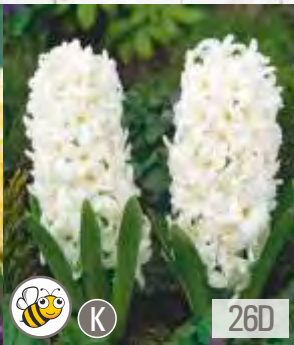

Hyacinthus pink
Hiacynt Różowy

☀ IX-XII 15cm ☀ ↑ 25-30 cm
☀ 12cm ☀ → IV-V

Hyacinthus yellow
Hiacynt Żółty

☀ IX-XII 15cm ☀ ↑ 25-30 cm
☀ 12cm ☀ → IV-V

HYACINTHUS - Hiacynt "1" 16/18

SHOWBOX 26

26A

26B

26C

26D

26E

Hyacinthus Jan Bos
Hiacynt 'Jan Bos'

☀ IX-XII 15cm ☀ ↑ 25-30 cm
☀ 12cm ☀ → IV-V

Hyacinthus Delft Blue
Hiacynt 'Delft Blue'

☀ IX-XII 15cm ☀ ↑ 25-30 cm
☀ 12cm ☀ → IV-V

Hyacinthus Gipsy Princess
Hiacynt 'Gipsy Princess'