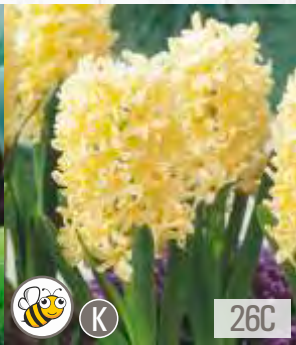

Hyacinthus pink
Hiacynt Różowy

☀ IX-XII 15cm ☀ ↑ 25-30 cm
☀ 12cm ☀ → IV-V

Hyacinthus yellow
Hiacynt Żółty

☀ IX-XII 15cm ☀ ↑ 25-30 cm
☀ 12cm ☀ → IV-V

HYACINTHUS - Hiacynt "1" 16/18

SHOWBOX 26

26A

26B

26C

26D

26E

Hyacinthus Jan Bos
Hiacynt 'Jan Bos'

☀ IX-XII 15cm ☀ ↑ 25-30 cm
☀ 12cm ☀ → IV-V

Hyacinthus Delft Blue
Hiacynt 'Delft Blue'

☀ IX-XII 15cm ☀ ↑ 25-30 cm
☀ 12cm ☀ → IV-V

Hyacinthus Gipsy Princess
Hiacynt 'Gipsy Princess'