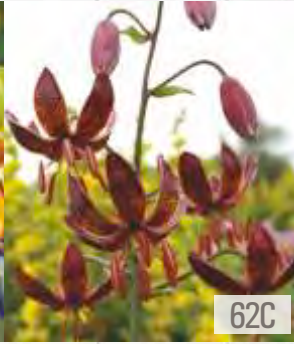

LILIUM - Lilia Martagon 16/18

SHOWBOX 62

62A

Lilium Arabian Knight
Lilia 'Arabian Knight'

☀️ IV-V 20cm
☀️ IX-XII 10-15cm
🌱 V-VIII 100cm

62B

Lilium Guinea Gold
Lilia 'Guinea Gold'

☀️ IV-V 20cm
☀️ IX-XII 10-15cm
🌱 V-VIII 80cm