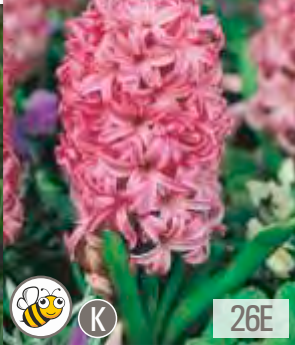

26E

Hyacinthus Jan Bos
Hiacynt 'Jan Bos'

☀ IX-XII 15cm ☀ ↑ 25-30 cm
☀ 12cm ☀ → IV-V

Hyacinthus Delft Blue
Hiacynt 'Delft Blue'

☀ IX-XII 15cm ☀ ↑ 25-30 cm
☀ 12cm ☀ → IV-V

Hyacinthus Gipsy Princess
Hiacynt 'Gipsy Princess'

☀ IX-XII 15cm ☀ ↑ 25-30 cm
☀ 12cm ☀ → IV-V

Hyacinthus Carnegie
Hiacynt 'Carnegie'

☀ IX-XII 15cm ☀ ↑ 25-30 cm
☀ 12cm ☀ → IV-V

Hyacinthus Pink Pearl
Hiacynt 'Pink Pearl'

☀ IX-XII 15cm ☀ ↑ 25-30 cm
☀ 12cm ☀ → IV-V