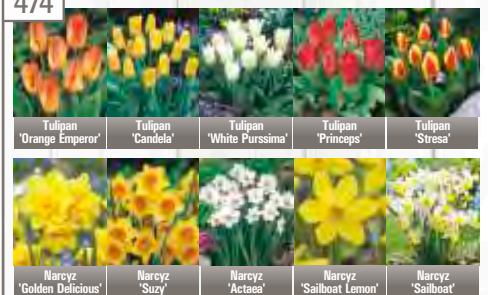

474

475

476

OFERTA KAPERSÓW

Pełna oferta kapersów oraz kapersów w displayach znajduje się w cenniku.

KAPERS

57B

Lilium Purple Prince
Lilia 'Purple Prince'