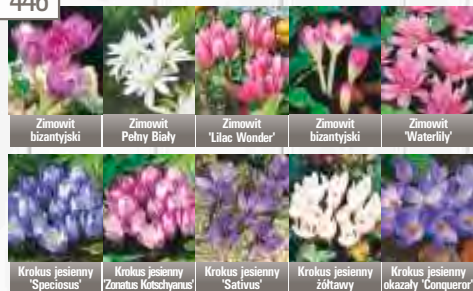

Narcyz 12/14 i 14/16

Tulipan 12+

Korona cesarska 24/28

Showbox 10-cio komorowy

443

444

445

446