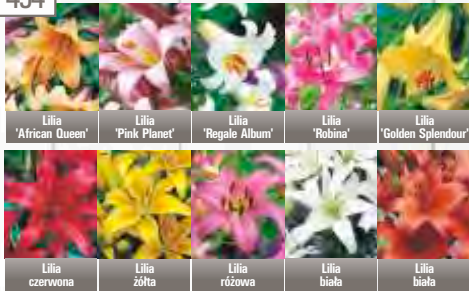

Showbox 10-cio komorowy

453

138

456

459

141

367

454

382

457

460

461

462

137

455

458

140

142

144