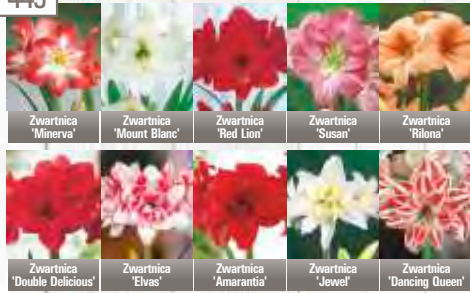

Showbox 10-cio komorowy

445