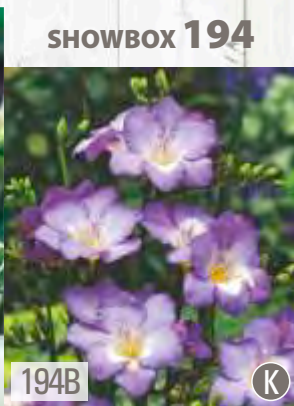

194B

Freesia single blue
Frezja pojedyncza niebieska

☀️ IV-V 10cm ☀️ ↑ 30-50 cm
IX-XI 6-8cm ↓ ↔️ VII-VIII