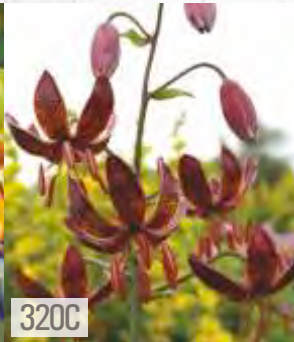

☀️ IV-V 20cm 🌸 ↑ 80 cm  
🌑 IX-XII 10-15cm 🌧️ → 🌞 V-VIII

320B

Lilium Guinea Gold  
Lilia 'Guinea Gold'

☀️ IV-V 20cm 🌸 ↑ 80 cm  
🌑 IX-XII 10-15cm 🌧️ → 🌞 V-VIII

320C

Lilium Maroon King  
Lilia 'Maroon King'

☀️ IV-V 20cm 🌸 ↑ 80 cm  
🌑 IX-XII 10-15cm 🌧️ → 🌞 V-VIII