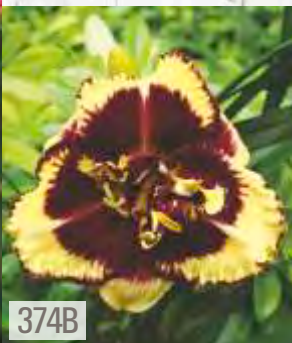

SHOWBOX 374

HEMEROCALLIS - Liliowiec "7" I wybór

374A

374B

374C

374D

374E

Hemerocallis Tiger Blood
Liliowiec 'Tiger Blood'

☀️ IV-V 50cm 🌸 70-80 cm
🌱 2-3cm 🔄 VI-IX

☀️ IV-V 50cm 🌸 60-70 cm
🌱 2-3cm 🔄 VI-IX

☀️ IV-V 50cm 🌸 60-70 cm
🌱 2-3cm 🔄 VI-IX

☀️ IV-V 50cm 🌸 60-70 cm
🌱 2-3cm 🔄 VI-IX

☀️ IV-V 50cm 🌸 60-70 cm
🌱 2-3cm 🔄 VI-IX