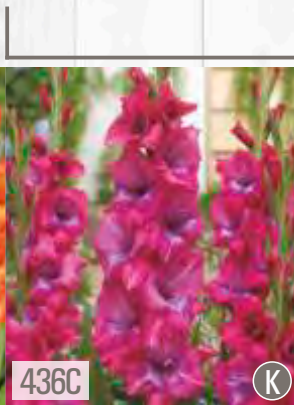

436C

Gladiolus Lumierre
Mieczyk 'Lumierre'

☀ IV-V 12cm ☀ ↑ 100-130 cm
10cm ↓ ☉ → ☽ VII-IX