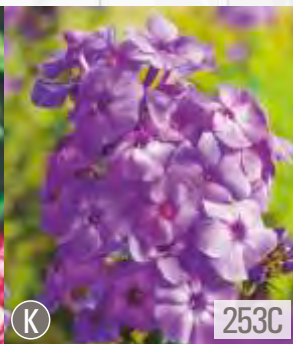

253B

(K)

(K)

253C