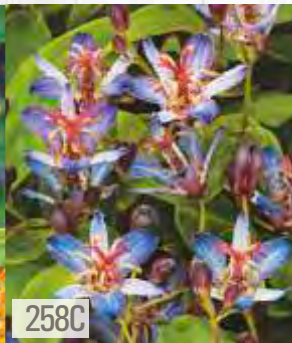

SHOWBOX 258

TRICYRTIS, ASCELAPIAS - Trójsklepka, Trojeść I wybór

258A

258B

258C

258D

258E

Tricyrtis hirta Tojan
Trójsklepka

☀ IV-V 30cm ☀ ↑ 60-80cm
10cm | ☀ → ☀ VII-X

☀ IV-VI 30-50cm ☀ ↑ 50-60cm
10cm | ☀ → ☀ VI-VIII

☀ IV-V 30cm ☀ ↑ 40-50cm
10cm | ☀ → ☀ VII-X

☀ IV-V 30-50cm ☀ ↑ 50-60cm
10-15cm | ☀ → ☀ VII-X

☀ IV-V 30cm ☀ ↑ 50-60cm
10cm | ☀ → ☀ VII-X