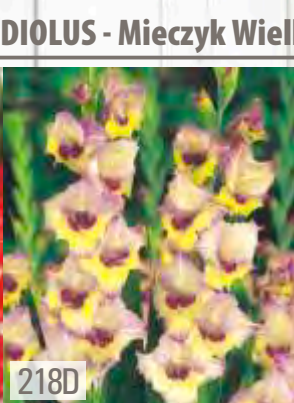

Gladiolus Sapporo
Mieczyk 'Sapporo'

218D