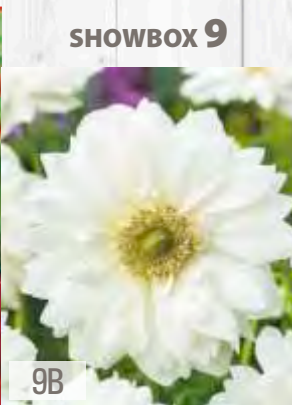

## ANEMONE - Anemon Pełny - Zawilec 5/+

9A (K)

Anemone Governor  
Zawilec 'Governor'

☀️ VII-IX 10cm ☀️ ↑ 20-30 cm  
IX-XI 6cm ↓ ↔️ V-VII

9B (K)

Anemone Mount Everest  
Zawilec 'Mount Everest'

☀️ VII-IX 10cm ☀️ ↑ 20-30 cm  
IX-XI 6cm ↓ ↔️ V-VII