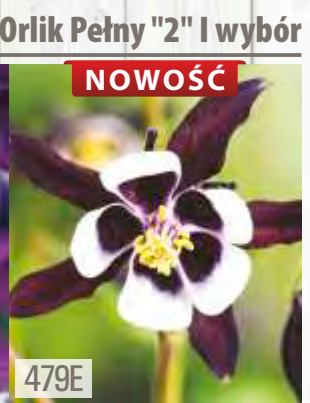

479E

Aquilegia William Guinness
Orlik 'William Guinness'

☀️ IV-V 30cm 🌸 60-80 cm
🌱 10cm 🔄 V-VIII