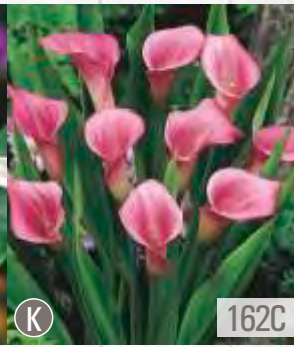

ZANTEDESCHIA - Kalla "1" 20/22

SHOWBOX 162

162C
Zantedeschia pink
Kalla - różowa