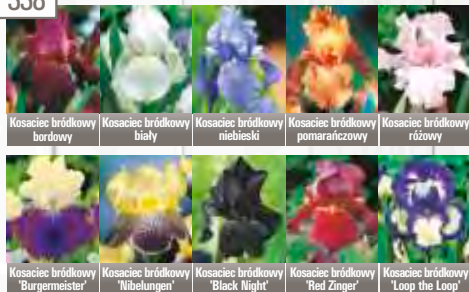

Showbox 10-cio komorowy

452

293

295

492

297

339

411

489

490

493

338

386

488

294

491

296

458