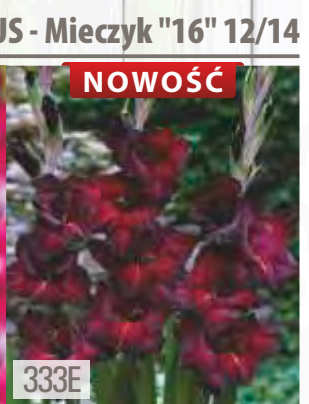

NOWOŚĆ

333E

Gladiolus Black Sea
Mieczyk 'Black Sea'

☀️ IV-V 12cm 🌸 ↑ 100-130 cm
10cm ↓ ☉ → ☽ VII-IX