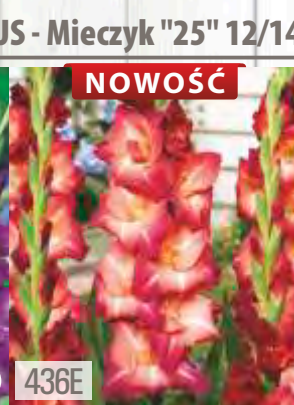

NOWOŚĆ

436E

Gladiolus Ocaso
Mieczyk 'Ocaso'

☀ IV-V 12cm ☀ ↑ 100-130 cm
10cm ↓ ☉ → ☽ VII-IX