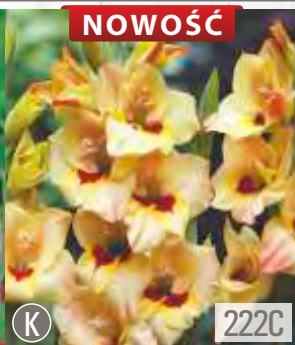

## GLADIOLUS - Mieczyk Wielkokwiatowy "13" 12/14

SHOWBOX 222

**NOWOŚĆ**

**NOWOŚĆ**

**NOWOŚĆ**

222A

222B

222C