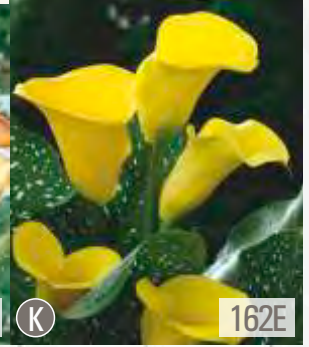

ZANTEDESCHIA - Kalla "1" 20/22

SHOWBOX 162

162E
Zantedeschia yellow
Kalla - żółta