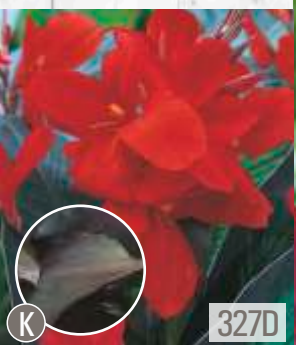

Canna - Paciorecznik
'Black Knight'

327D