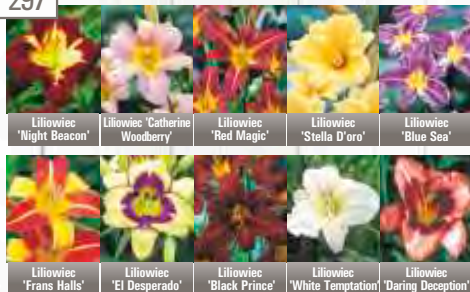

Showbox 10-cio komorowy

452

293

295

492

297

339

411

489

490

493

338

386

488

294

491

296

458