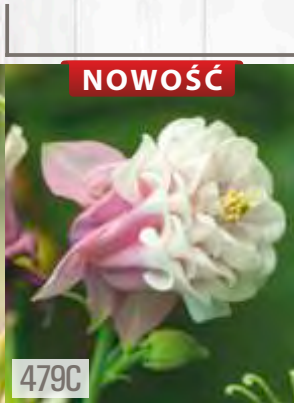

479C

Aquilegia Pink Pettitcoat
Orlik 'Pink Pettitcoat'

☀️ IV-V 30cm 🌸 60-80 cm
🌱 10cm 🔄 V-VIII