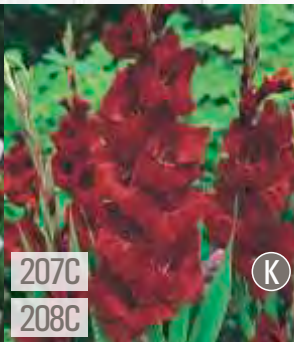

Gladiolus Priscilla  
Mieczyk 'Priscilla'

☀️ IV-V 12cm 🌸 120-140 cm  
10cm ↓ ☀️ → VII-IX

207B

Gladiolus Solist  
Mieczyk 'Solist'

☀️ IV-V 12cm 🌸 100-120 cm  
10cm ↓ ☀️ → VII-IX

207C

Gladiolus Oscar  
Mieczyk 'Oscar'