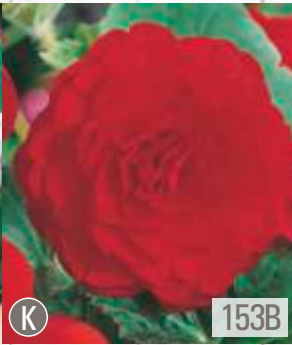

BEGONIA - Begonia Kaskadowa 6/+

SHOWBOX 152

152A

152B

152C

152D

152E

Begonia pendula
Begonia - różowa

Begonia pendula
Begonia - żółta

Begonia pendula
Begonia - czerwona

Begonia pendula
Begonia - biała

Begonia pendula
Begonia - pomarańczowa

☀️ I-V 30cm 20-25 cm
5cm ↕️ ⚙️ → VI-X

☀️ I-V 30cm 20-25 cm
5cm ↕️ ⚙️ → VI-X

☀️ I-V 30cm 20-25 cm
5cm ↕️ ⚙️ → VI-X

☀️ I-V 30cm 20-25 cm
5cm ↕️ ⚙️ → VI-X

☀️ I-V 30cm 20-25 cm
5cm ↕️ ⚙️ → VI-X

BEGONIA - Begonia Podwójna 6/+

SHOWBOX 153

153A

153B

153C

153D

153E

Begonia double
Begonia - biała

Begonia double
Begonia - czerwona

Begonia double
Begonia - pomarańczowa

Begonia double
Begonia - żółta

Begonia double
Begonia - różowa

☀️ I-V 30cm 20-30 cm
5cm ↕️ ⚙️ → VI-X

☀️ I-V 30cm 20-30 cm
5cm ↕️ ⚙️ → VI-X

☀️ I-V 30cm 20-30 cm
5cm ↕️ ⚙️ → VI-X

☀️ I-V 30cm 20-30 cm
5cm ↕️ ⚙️ → VI-X

☀️ I-V 30cm 20-30 cm
5cm ↕️ ⚙️ → VI-X

BEGONIA - Begonia Strzępiasta 6/+

SHOWBOX 154

154A

154B

154C

154D

154E

Begonia fimbriata
Begonia - różowa

Begonia fimbriata
Begonia - żółta

Begonia fimbriata
Begonia - czerwona

Begonia fimbriata
Begonia - biała

Begonia fimbriata
Begonia - pomarańczowa

☀️ I-V 30cm 20-30 cm
5cm ↕️ ⚙️ → VI-X

☀️ I-V 30cm 20-30 cm
5cm ↕️ ⚙️ → VI-X

☀️ I-V 30cm 20-30 cm
5cm ↕️ ⚙️ → VI-X

☀️ I-V 30cm 20-30 cm
5cm ↕️ ⚙️ → VI-X

☀️ I-V 30cm 20-30 cm
5cm ↕️ ⚙️ → VI-X

BEGONIA - Begonia Zwisająca Pełna Pachnąca 6/+

SHOWBOX 368

368A

368B

368C

368D

368E

Begonia Pink Balcony
Begonia 'Pink Balcony'

Begonia Odorata Red Glory
Begonia 'Odorata Red Glory'

Begonia Odorata Angelique
Begonia 'Odorata Angelique'

Begonia Odorata Sunny Dream
Begonia 'Odorata Sunny Dream'

Begonia Golden Balcony
Begonia 'Golden Balcony'

☀️ I-V 30cm 25-35 cm
5cm ↕️ ⚙️ → VI-X

☀️ I-V 30cm 25-35 cm
5cm ↕️ ⚙️ → VI-X

☀️ I-V 30cm 25-35 cm
5cm ↕️ ⚙️ → VI-X

☀️ I-V 30cm 25-35 cm
5cm ↕️ ⚙️ → VI-X

☀️ I-V 30cm 25-35 cm
5cm ↕️ ⚙️ → VI-X

Stanowisko (nasłonecznienie) ☀️ ⚙️