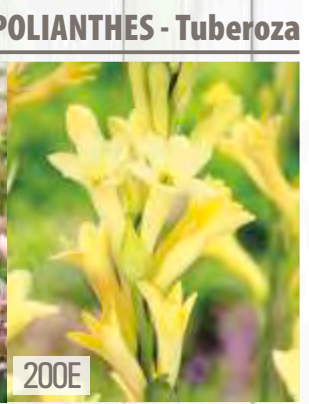

200C

Polianthes Tuberosa  
Tuberosa Super Gold

☀️ 🌱 IV do sadzenia w doniczkach V 🌸 60-70cm  
VII-IX

200D

Polianthes Tuberosa  
Tuberosa Pełna Pink Sapphire

☀️ 🌱 IV do sadzenia w doniczkach V 🌸 60-70cm  
VII-IX