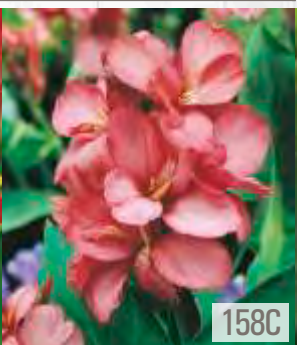

Canna - Paciorecznik
'Orchid'

158C