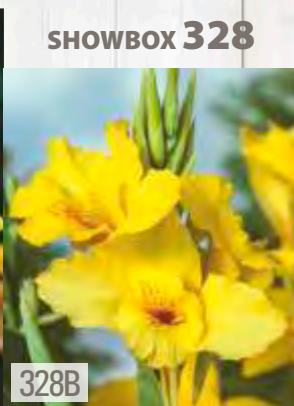

### CANNA - Paciorecznik "4" I wybór

328A

Canna - Paciorecznik  
'Picasso'

☀️ III-V 30-40cm 🌸 ↑ 100-120 cm  
6-8cm ↓ ☞ ☜ VII-IX

328B

Canna - Paciorecznik  
'Richard Wallace'

☀️ III-V 30-40cm 🌸 ↑ 100-150 cm  
6-8cm ↓ ☞ ☜ VII-IX