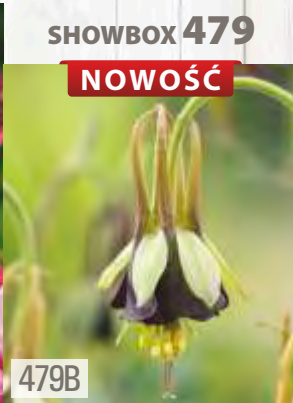

479B

Aquilegia Chocolat Soldier
Orlik 'Chocolat Soldier'

☀️ IV-V 30cm 🌸 60-80 cm
🌱 10cm 🔄 V-VIII