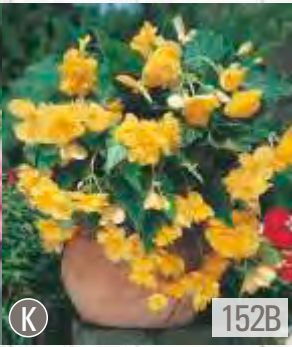

BEGONIA - Begonia Kaskadowa 6/+

SHOWBOX 152

152A

152B

152C

152D

152E

Begonia pendula
Begonia - różowa

Begonia pendula
Begonia - żółta

Begonia pendula
Begonia - czerwona

Begonia pendula
Begonia - biała

Begonia pendula
Begonia - pomarańczowa

☀️ I-V 30cm 20-25 cm
5cm ↕️ ⚙️ → VI-X

☀️ I-V 30cm 20-25 cm
5cm ↕️ ⚙️ → VI-X

☀️ I-V 30cm 20-25 cm
5cm ↕️ ⚙️ → VI-X

☀️ I-V 30cm 20-25 cm
5cm ↕️ ⚙️ → VI-X

☀️ I-V 30cm 20-25 cm
5cm ↕️ ⚙️ → VI-X

BEGONIA - Begonia Podwójna 6/+

SHOWBOX 153

153A

153B

153C

153D

153E

Begonia double
Begonia - biała

Begonia double
Begonia - czerwona

Begonia double
Begonia - pomarańczowa

Begonia double
Begonia - żółta

Begonia double
Begonia - różowa

☀️ I-V 30cm 20-30 cm
5cm ↕️ ⚙️ → VI-X

☀️ I-V 30cm 20-30 cm
5cm ↕️ ⚙️ → VI-X

☀️ I-V 30cm 20-30 cm
5cm ↕️ ⚙️ → VI-X

☀️ I-V 30cm 20-30 cm
5cm ↕️ ⚙️ → VI-X

☀️ I-V 30cm 20-30 cm
5cm ↕️ ⚙️ → VI-X

BEGONIA - Begonia Strzępiasta 6/+

SHOWBOX 154

154A

154B

154C

154D

154E

Begonia fimbriata
Begonia - różowa

Begonia fimbriata
Begonia - żółta

Begonia fimbriata
Begonia - czerwona

Begonia fimbriata
Begonia - biała

Begonia fimbriata
Begonia - pomarańczowa

☀️ I-V 30cm 20-30 cm
5cm ↕️ ⚙️ → VI-X

☀️ I-V 30cm 20-30 cm
5cm ↕️ ⚙️ → VI-X

☀️ I-V 30cm 20-30 cm
5cm ↕️ ⚙️ → VI-X

☀️ I-V 30cm 20-30 cm
5cm ↕️ ⚙️ → VI-X

☀️ I-V 30cm 20-30 cm
5cm ↕️ ⚙️ → VI-X

BEGONIA - Begonia Zwisająca Pełna Pachnąca 6/+

SHOWBOX 368

368A

368B

368C

368D

368E

Begonia Pink Balcony
Begonia 'Pink Balcony'

Begonia Odorata Red Glory
Begonia 'Odorata Red Glory'

Begonia Odorata Angelique
Begonia 'Odorata Angelique'

Begonia Odorata Sunny Dream
Begonia 'Odorata Sunny Dream'

Begonia Golden Balcony
Begonia 'Golden Balcony'

☀️ I-V 30cm 25-35 cm
5cm ↕️ ⚙️ → VI-X

☀️ I-V 30cm 25-35 cm
5cm ↕️ ⚙️ → VI-X

☀️ I-V 30cm 25-35 cm
5cm ↕️ ⚙️ → VI-X

☀️ I-V 30cm 25-35 cm
5cm ↕️ ⚙️ → VI-X

☀️ I-V 30cm 25-35 cm
5cm ↕️ ⚙️ → VI-X

Stanowisko (nasłonecznienie) ☀️ ⚙️