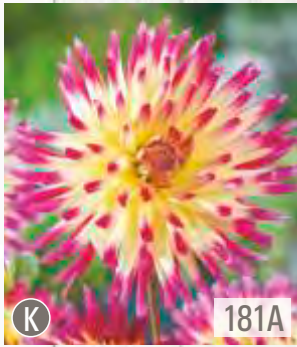

DAHLIA - Dalia Kaktusowa "1" I wybór

SHOWBOX 181

Dahlia Tahiti Sunrise
Dalia 'Tahiti Sunrise'

☀️ IV-V 50cm 🌸 60-70 cm
5-7cm 🌱🔄 VII-X

Dahlia Yellow Star
Dalia 'Yellow Star'

☀️ IV-V 50cm 🌸 100-120 cm
5-7cm 🌱🔄 VII-X

Dahlia Helga
Dalia 'Helga'

☀️ IV-V 50cm 🌸 100-120 cm
5-7cm 🌱🔄 VII-X

Dahlia My Love
Dalia 'My Love'

☀️ IV-V 50cm 🌸 110-120 cm
5-7cm 🌱🔄 VII-X

Dahlia Gina Lombert
Dalia 'Gina Lombert'

☀️ IV-V 50cm 🌸 90-110 cm
5-7cm 🌱🔄 VII-X