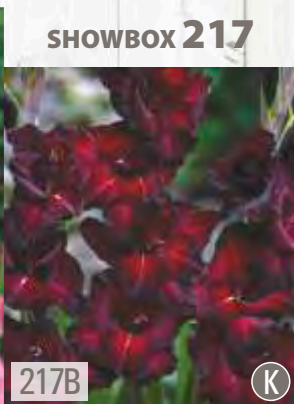

Gladiolus Back Star
Mieczyk 'Back Star'

217B

K