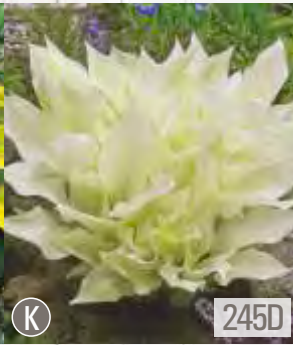

HOSTA - Funkia "2" I wybór

SHOWBOX 245

Hosta Halcyon
Funkia 'Halcyon'

☀ IV-VIII 20cm ☀ 30-40 cm
6-8cm ↓ ☀ → ☀ V-IX

Hosta Golden Tiara
Funkia 'Golden Tiara'

☀ IV-VIII 20cm ☀ 30-40 cm
6-8cm ↓ ☀ → ☀ V-IX

Hosta August Moon
Funkia 'August Moon'

☀ IV-VIII 20cm ☀ 70-80 cm
6-8cm ↓ ☀ → ☀ V-IX

Hosta White Feather
Funkia 'White Feather'

☀ IV-VIII 20cm ☀ 25-30 cm
6-8cm ↓ ☀ → ☀ V-IX

Hosta Crispula
Funkia 'Crispula'

☀ IV-VIII 20cm ☀ 40-50 cm
6-8cm ↓ ☀ → ☀ V-IX