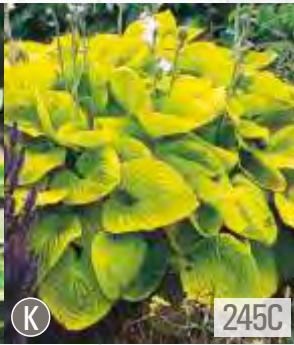

HOSTA - Funkia "2" I wybór

SHOWBOX 245

Hosta Halcyon
Funkia 'Halcyon'

☀ IV-VIII 20cm ☀ 30-40 cm
6-8cm ↓ ☀ → ☀ V-IX

Hosta Golden Tiara
Funkia 'Golden Tiara'

☀ IV-VIII 20cm ☀ 30-40 cm
6-8cm ↓ ☀ → ☀ V-IX

Hosta August Moon
Funkia 'August Moon'

☀ IV-VIII 20cm ☀ 70-80 cm
6-8cm ↓ ☀ → ☀ V-IX

Hosta White Feather
Funkia 'White Feather'

☀ IV-VIII 20cm ☀ 25-30 cm
6-8cm ↓ ☀ → ☀ V-IX

Hosta Crispula
Funkia 'Crispula'

☀ IV-VIII 20cm ☀ 40-50 cm
6-8cm ↓ ☀ → ☀ V-IX