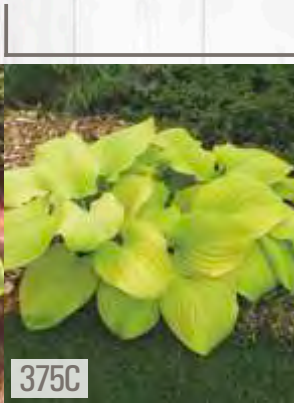

### HOSTA - Funkia "6" I wybór

375A

Hosta Canadian Blue  
Funkia 'Canadian Blue'

☀️ IV-VIII 20cm 🌸 40-50 cm  
6-8cm 🔄 V-IX

375B

Hosta Abiqua Moonbeam  
Funkia 'Abiqua Moonbeam'

☀️ IV-VIII 20cm 🌸 60-70 cm  
6-8cm 🔄 V-IX