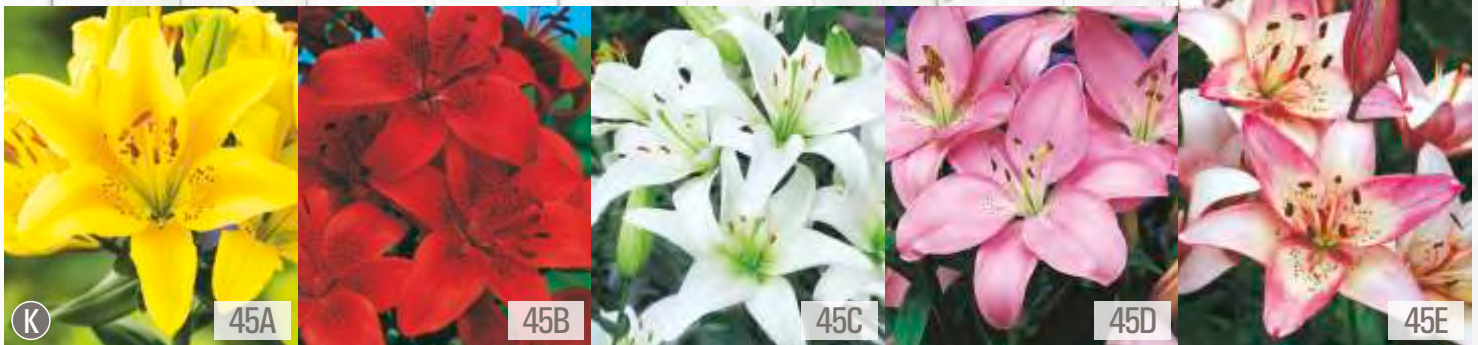

LILIUM - Lilia Azjatycka "1" 16/18

SHOWBOX 45

Lilium Menorca Lilia 'Menorca' 45A	Lilium Diabara Lilia 'Diabara' 45B	Lilium Canova Lilia 'Canova' 45C	Lilium Vivaldi Lilia 'Vivaldi' 45D	Lilium Rosella's Dream Lilia 'Rosella's Dream' 45E