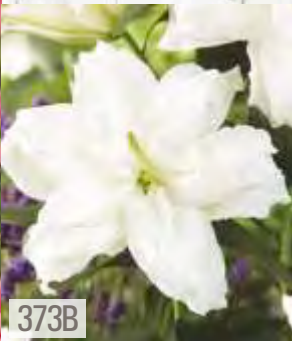

**SHOWBOX 373**

**LILIUM - Lilia Roselily "1" 18/20**

373A

Lilium Roselily Clarissa  
Lilia 'Roselily Clarissa'

☀️ IV-V 20cm 🌸 ↑ 80-100 cm  
🌑 IX-XII 10-15cm 🌧️ → 🌞 V-VIII

373B

Lilium Roselily Dejima  
Lilia 'Roselily Dejima'