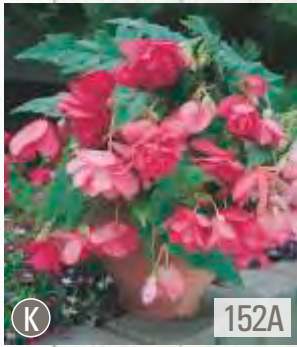

BEGONIA - Begonia Kaskadowa 6/+

SHOWBOX 152

152A