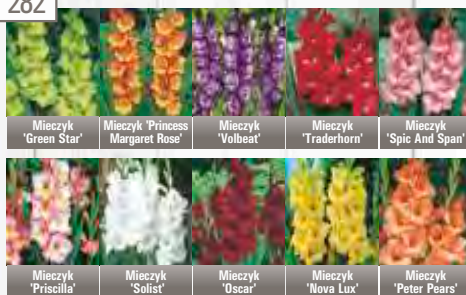

Showbox 10-cio komorowy

412

484

485

486

282

336

284

285

337

287

288

289

487

413

290

291

136

379