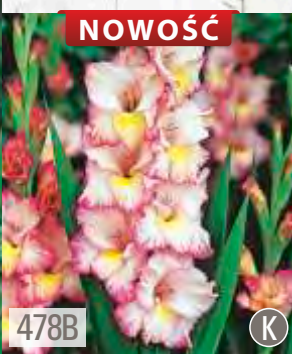

**NOWOŚĆ**

**SHOWBOX 478**

**GLADIOLUS - Mieczyk "2" 10/12**

478A

Gladiolus Princess Margaret Rose  
Mieczyk 'Princess Margaret Rose'

☀️ IV-V 12cm 🌸 110-130 cm  
10cm ↓ ☀️ → VII-IX

478B

Gladiolus Priscilla  
Mieczyk 'Priscilla'