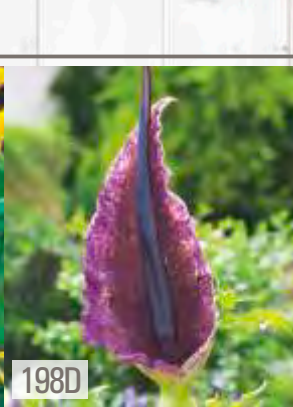

Gloriosa Lutea  
Glorioza 'Lutea'

☀️ 🌱 IV do sadzenia w doniczkach 🌸 100-150cm  
VII-VIII

198D

Dracunculus vulgaris  
Drakunkulus zwyczajny

☀️ 🌱 IV do sadzenia w doniczkach 🌸 60-90cm  
VI-VII

198E

Gloriosa  
Glorioza