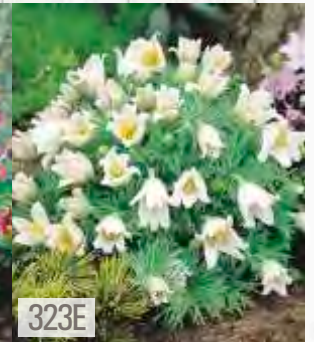

SHOWBOX 323

PULSATILLA, RUDBECKIA - Sasanka, Rudbekia I wybór

323A

323B

323C

323D

323E

Pulsatilla
Sasanka biała

☀ IV-V 25cm ☀ ↑ 20-25cm
6-8cm | ☀ → ☀ IV-V

☀ IV-V 25cm ☀ ↑ 20-25cm
6-8cm | ☀ → ☀ IV-V

☀ IV-V 30cm ☀ ↑ 50-60cm
6-8cm | ☀ → ☀ VI-IX

☀ IV-V 25cm ☀ ↑ 20-25cm
6-8cm | ☀ → ☀ IV-V

☀ IV-V 25cm ☀ ↑ 20-25cm
6-8cm | ☀ → ☀ IV-V