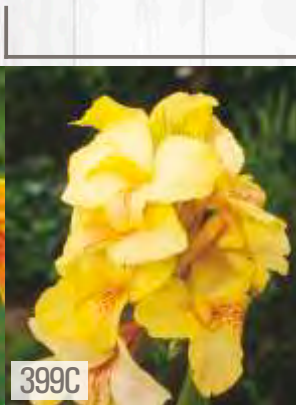

### CANNA - Paciorecznik "5" I wybór

399A

Canna - Paciorecznik  
'Red Futurity'

☀️ III-V 30-40cm 🌸 ↑ 60-80 cm  
6-8cm ↓ ☞ ☜ VII-IX

399B

Canna - Paciorecznik  
'Carnaval'

☀️ III-V 30-40cm 🌸 ↑ 90-120 cm  
6-8cm ↓ ☞ ☜ VII-IX