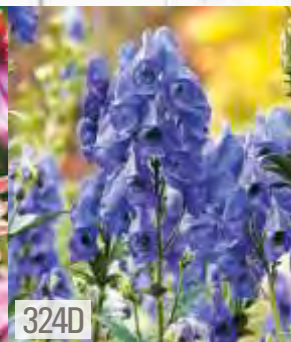

SHOWBOX 324

Zestaw Bylin "1" I wybór

324A

324B

324C

324D

324E

Aconitum
Tojad

☀ IV-V 30-50cm ☀ ↑ 40-50cm
6-8cm | ☀ → ☀ VI-VIII

☀ IV-V 40-50cm ☀ ↑ 100-130cm
10cm | ☀ → ☀ VIII-X

☀ IV-V 40-60cm ☀ ↑ 70-90cm
6-8cm | ☀ → ☀ VII-IX

☀ IV-V 40-50cm ☀ ↑ 100-130cm
10cm | ☀ → ☀ VIII-X

☀ IV-V 30cm ☀ ↑ 50-70cm
6-8cm | ☀ → ☀ VII-IX