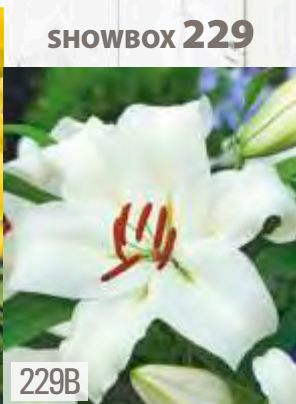

☀️ IV-V 20cm ☀️ ↑ 100-110 cm  
☀️ IX-XII 12-15cm ☀️ ↔️ V-VIII

**SHOWBOX 229**

**LILIUM - Lilia Drzewiasta OT Hybryde "4" 18/20**

229A (K)

Lilium Yellow Planet  
Lilia 'Yellow Planet'

☀️ IV-V 20cm ☀️ ↑ 100-120 cm  
☀️ IX-XII 12-15cm ☀️ ↔️ V-VIII