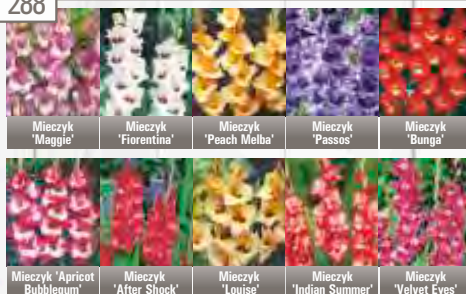

Showbox 10-cio komorowy

412

484

485

486

282

336

284

285

337

287

288

289

487

413

290

291

136

379