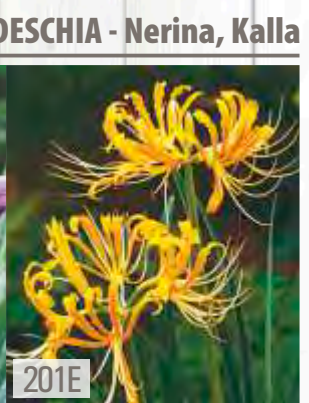

201C

Nerine Alba  
Nerina 'Alba'

☀️ IV-V 20cm 🌸 45-60cm  
6-8cm 🌱 VII-IX

201D

Zantedeschia Purple Sensation  
Kalla 'Purple Sensation'

☀️ 🌱 IV do sadzenia w doniczkach V 30cm 🌸 50-75cm  
VII-X

201E

Lycoris aurea  
Lilia pajęczka