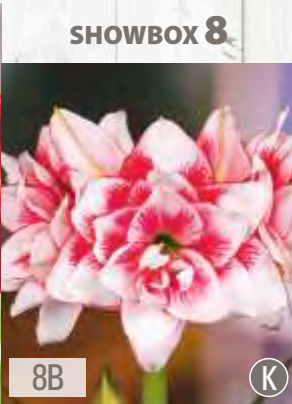

### HIPPEASTRUM - Zwartnica Amaryllis Pełny 22/24

8A

(K)

Hippeastrum Amaryllis Double Delicious  
Zwartnica 'Double Delicious'

do sadzenia  
w doniczkach

I-XII

6-8 tygodni  
po sadzeniu

40-60  
cm