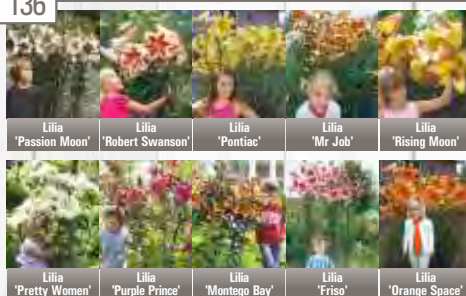

Showbox 10-cio komorowy

412

484

485

486

282

336

284

285

337

287

288

289

487

413

290

291

136

379