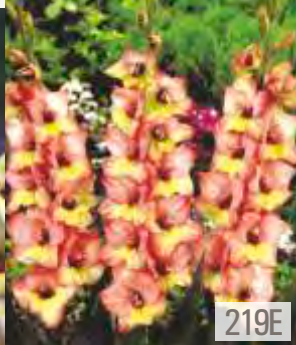

219E

Gladiolus Sabor
Mieczyk 'Sabor'

☀ IV-V 12cm ☀ ↑ 100-130 cm
10cm ↓ ☉ → ☽ VII-IX

☀ IV-V 12cm ☀ ↑ 100-130 cm
10cm ↓ ☉ → ☽ VII-IX

☀ IV-V 12cm ☀ ↑ 100-130 cm
10cm ↓ ☉ → ☽ VII-IX

☀ IV-V 12cm ☀ ↑ 100-130 cm
10cm ↓ ☉ → ☽ VII-IX

☀ IV-V 12cm ☀ ↑ 100-130 cm
10cm ↓ ☉ → ☽ VII-IX