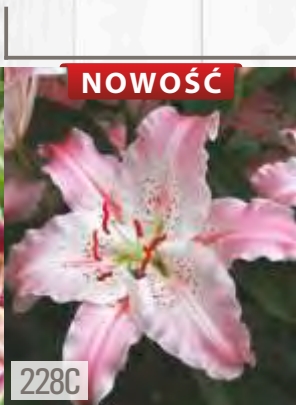

228C

NOWOŚĆ

Lilium Virtuoso
Lilia 'Virtuoso'

☀️ IV-V 20cm 🌸 100-120 cm
☀️ IX-XII 12-15cm 🌱 V-VIII