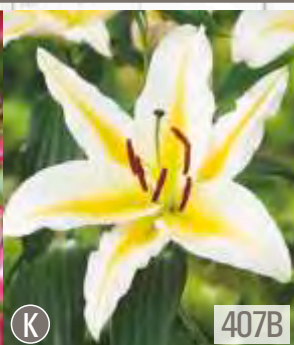

Lilium Bafferari
Lilia 'Bafferari'

407B