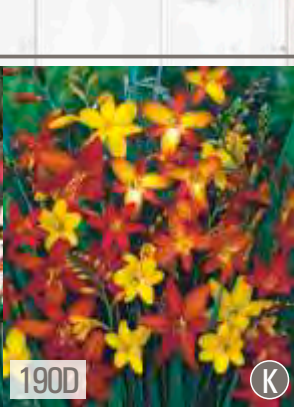

190C (K)

190E (K)

190D (K)

Crocosmia Mix
Krokosmia mieszanka

☀️ IV-V 10cm ☀️ ↑ 60-90 cm
8cm ↓ ↔️ VII-X