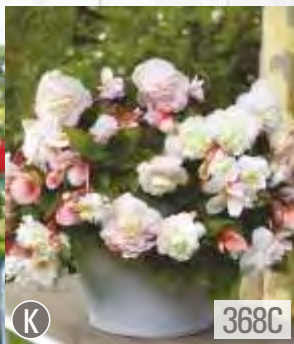

BEGONIA - Begonia Kaskadowa 6/+

SHOWBOX 152

152A

152B

152C

152D

152E

Begonia pendula
Begonia - różowa

Begonia pendula
Begonia - żółta

Begonia pendula
Begonia - czerwona

Begonia pendula
Begonia - biała

Begonia pendula
Begonia - pomarańczowa

☀️ I-V 30cm 20-25 cm
5cm ↕️ ⚙️ → VI-X

☀️ I-V 30cm 20-25 cm
5cm ↕️ ⚙️ → VI-X

☀️ I-V 30cm 20-25 cm
5cm ↕️ ⚙️ → VI-X

☀️ I-V 30cm 20-25 cm
5cm ↕️ ⚙️ → VI-X

☀️ I-V 30cm 20-25 cm
5cm ↕️ ⚙️ → VI-X

BEGONIA - Begonia Podwójna 6/+

SHOWBOX 153

153A

153B

153C

153D

153E

Begonia double
Begonia - biała

Begonia double
Begonia - czerwona

Begonia double
Begonia - pomarańczowa

Begonia double
Begonia - żółta

Begonia double
Begonia - różowa

☀️ I-V 30cm 20-30 cm
5cm ↕️ ⚙️ → VI-X

☀️ I-V 30cm 20-30 cm
5cm ↕️ ⚙️ → VI-X

☀️ I-V 30cm 20-30 cm
5cm ↕️ ⚙️ → VI-X

☀️ I-V 30cm 20-30 cm
5cm ↕️ ⚙️ → VI-X

☀️ I-V 30cm 20-30 cm
5cm ↕️ ⚙️ → VI-X

BEGONIA - Begonia Strzępiasta 6/+

SHOWBOX 154

154A

154B

154C

154D

154E

Begonia fimbriata
Begonia - różowa

Begonia fimbriata
Begonia - żółta

Begonia fimbriata
Begonia - czerwona

Begonia fimbriata
Begonia - biała

Begonia fimbriata
Begonia - pomarańczowa

☀️ I-V 30cm 20-30 cm
5cm ↕️ ⚙️ → VI-X

☀️ I-V 30cm 20-30 cm
5cm ↕️ ⚙️ → VI-X

☀️ I-V 30cm 20-30 cm
5cm ↕️ ⚙️ → VI-X

☀️ I-V 30cm 20-30 cm
5cm ↕️ ⚙️ → VI-X

☀️ I-V 30cm 20-30 cm
5cm ↕️ ⚙️ → VI-X

BEGONIA - Begonia Zwisająca Pełna Pachnąca 6/+

SHOWBOX 368

368A

368B

368C

368D

368E

Begonia Pink Balcony
Begonia 'Pink Balcony'

Begonia Odorata Red Glory
Begonia 'Odorata Red Glory'

Begonia Odorata Angelique
Begonia 'Odorata Angelique'

Begonia Odorata Sunny Dream
Begonia 'Odorata Sunny Dream'

Begonia Golden Balcony
Begonia 'Golden Balcony'

☀️ I-V 30cm 25-35 cm
5cm ↕️ ⚙️ → VI-X

☀️ I-V 30cm 25-35 cm
5cm ↕️ ⚙️ → VI-X

☀️ I-V 30cm 25-35 cm
5cm ↕️ ⚙️ → VI-X

☀️ I-V 30cm 25-35 cm
5cm ↕️ ⚙️ → VI-X

☀️ I-V 30cm 25-35 cm
5cm ↕️ ⚙️ → VI-X

Stanowisko (nasłonecznienie) ☀️ ⚙️