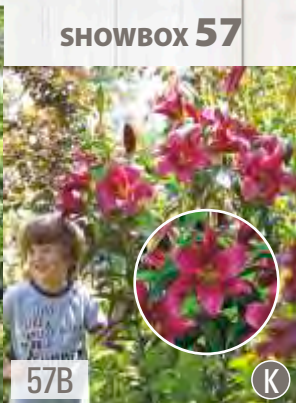

57A (K)

57C (K)

57B (K)

Lilium Purple Prince
Lilia 'Purple Prince'

☀️ IV-V 20cm ☀️ ↑ 100-140 cm
☀️ IX-XII 12-15cm ☀️ ↔️ V-VIII