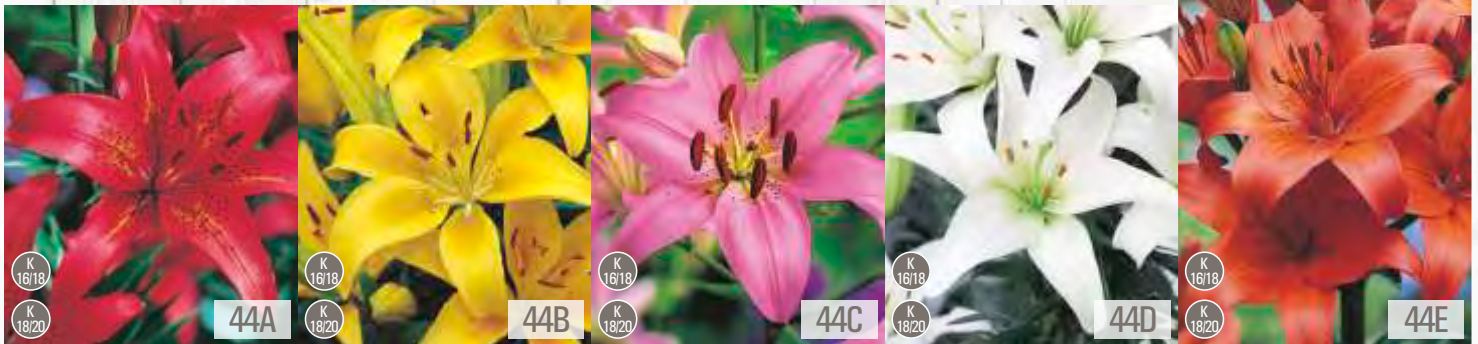

LILIUM - Lilia Azjatycka PROMOCYJNA 20/+

SHOWBOX 44

Lilium red Lilia czerwona 44A	Lilium yellow Lilia żółta 44B	Lilium pink Lilia różowa 44C	Lilium white Lilia biała 44D	Lilium orange Lilia pomarańczowa 44E