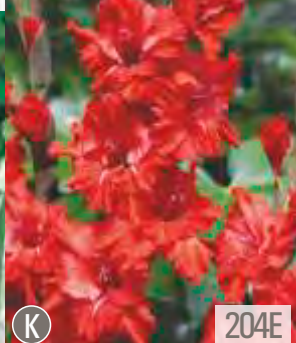

GLADIOLUS - Mieczyk Karbowany 12/14

SHOWBOX 204

204E
Gladiolus Fire Ruffle
Mieczyk 'Fire Ruffle'
☀️ IV-V 12cm ☀️ 100-120 cm
🌱 10cm ↓ ☀️ → VII-IX