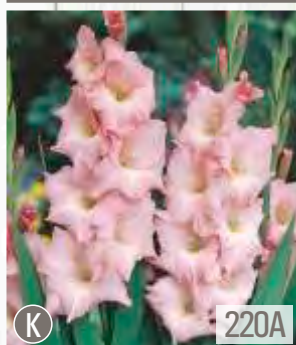

Gladiolus Rose Supreme
Mieczyk 'Rose Supreme'

GLADIOLUS - Mieczyk Wielkokwiatowy "11" 12/14

SHOWBOX 220

NOWOŚĆ

220A