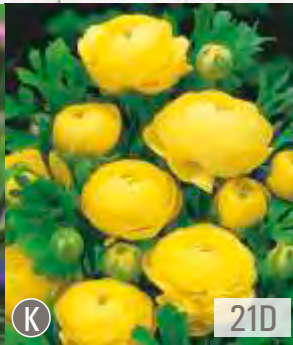

RANUNCULUS - Jaskier 6/+

SHOWBOX 21

21A
Ranunculus
Jaskier pomarańczowy

21B
Ranunculus
Jaskier biały

21C
Ranunculus
Jaskier czerwony

21D
Ranunculus
Jaskier żółty

21E
Ranunculus
Jaskier różowy