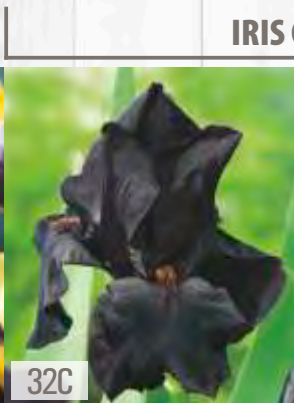

☀️ IV-V 20-25cm 🌸 70-90 cm  
IX-XII 12cm 🔄 V-VII

32C

Iris germanica Black Night  
Kosaciec bródkowy 'Black Night'

☀️ IV-V 20-25cm 🌸 70-90 cm  
IX-XII 12cm 🔄 V-VII

32D

Iris germanica Red Zinger  
Kosaciec bródkowy 'Red Zinger'