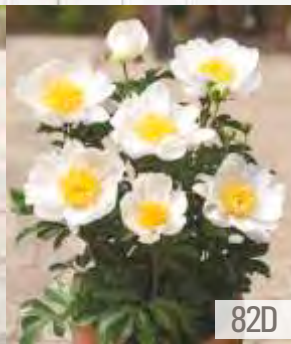

PAEONIA - Pivonia "4" 2/3

SHOWBOX 81

Paeonia Celebrity
Pivonia 'Celebrity'
☀️ IV-V \ 60-80cm 🌸 ↑ 90-110 cm
☀️ IX-XI 15-20cm 🌱 → 🌱 V-VIII

Paeonia Peter Brand
Pivonia 'Peter Brand'
☀️ IV-V \ 60-80cm 🌸 ↑ 60-90 cm
☀️ IX-XI 15-20cm 🌱 → 🌱 V-VIII

Paeonia Gardenia
Pivonia 'Gardenia'
☀️ IV-V \ 60-80cm 🌸 ↑ 60-90 cm
☀️ IX-XI 15-20cm 🌱 → 🌱 V-VIII

Paeonia officinalis Rubra Plena
Pivonia 'Rubra Plena'
☀️ IV-V \ 60-80cm 🌸 ↑ 60-90 cm
☀️ IX-XI 15-20cm 🌱 → 🌱 V-VIII

Paeonia Belleville
Pivonia 'Belleville'
☀️ IV-V \ 60-80cm 🌸 ↑ 60-90 cm
☀️ IX-XI 15-20cm 🌱 → 🌱 V-VIII

PAEONIA - Pivonia doniczkowa niska "5" 2/3

SHOWBOX 82

82C

82D

Paeonia Patio London
Pivonia 'Patio London'
☀️ IV-V \ 40-50cm 🌸 ↑ 30-50 cm
☀️ IX-XI 15-20cm 🌱 → 🌱 V-VIII

Paeonia Patio Madrid
Pivonia 'Patio Madrid'
☀️ IV-V \ 40-50cm 🌸 ↑ 30-50 cm
☀️ IX-XI 15-20cm 🌱 → 🌱 V-VIII

Paeonia Patio Moscow
Pivonia 'Patio Moscow'
☀️ IV-V \ 40-50cm 🌸 ↑ 30-50 cm
☀️ IX-XI 15-20cm 🌱 → 🌱 V-VIII

Paeonia Patio Dublin
Pivonia 'Patio Dublin'
☀️ IV-V \ 40-50cm 🌸 ↑ 30-50 cm
☀️ IX-XI 15-20cm 🌱 → 🌱 V-VIII

Paeonia Patio Rome
Pivonia 'Patio Rome'
☀️ IV-V \ 40-50cm 🌸 ↑ 30-50 cm
☀️ IX-XI 15-20cm 🌱 → 🌱 V-VIII

PAEONIA ITOH - Pivonia Drzewiasta "6" 2/3

SHOWBOX 377

Paeonia Cora Louise
Pivonia 'Cora Louise'
☀️ IV-V \ 50-60cm 🌸 ↑ 60-80 cm
☀️ IX-XI 15-20cm 🌱 → 🌱 V-VIII

Paeonia Yellow Crown
Pivonia 'Yellow Crown'
☀️ IV-V \ 50-60cm 🌸 ↑ 70-80 cm
☀️ IX-XI 15-20cm 🌱 → 🌱 V-VIII

Paeonia Hillary
Pivonia 'Hillary'
☀️ IV-V \ 50-60cm 🌸 ↑ 60-70 cm
☀️ IX-XI 15-20cm 🌱 → 🌱 V-VIII

Paeonia Prairie Charm
Pivonia 'Prairie Charm'
☀️ IV-V \ 50-60cm 🌸 ↑ 80-90 cm
☀️ IX-XI 15-20cm 🌱 → 🌱 V-VIII

Paeonia Julia Rose
Pivonia 'Julia Rose'
☀️ IV-V \ 50-60cm 🌸 ↑ 60-80 cm
☀️ IX-XI 15-20cm 🌱 → 🌱 V-VIII

PHLOX PANICULATA - Płomyk "1" I wybór

SHOWBOX 253

Phlox white
Płomyk biały
☀️ IV-V \ 30-40cm 🌸 ↑ 80-100 cm
☀️ 6-8cm 🌱 → 🌱 VII-VIII