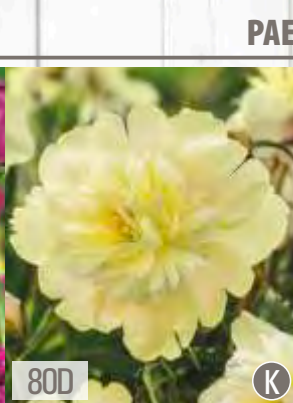

80D

(K)

Paeonia Prima Vera
Piwonia 'Prima Vera'

☀️ IV-V 60-80cm 🌸 60-90cm
🌱 15-20cm 🔄 V-VIII