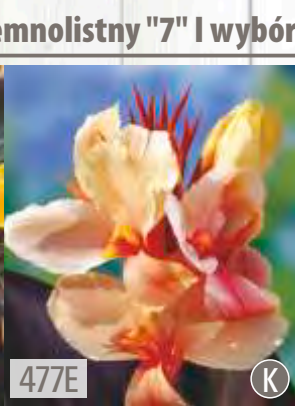

477C

Canna - Paciorecznik  
'Panache Black'

☀️ III-V 30-40cm 🌸 ↑ 60-80 cm  
6-8cm ↓ ☞ ☜ VII-IX

477D

Canna - Paciorecznik  
'Louis Cottin'

☀️ III-V 30-40cm 🌸 ↑ 70-75 cm  
6-8cm ↓ ☞ ☜ VII-IX

477E

Canna - Paciorecznik  
'Angel Martin'