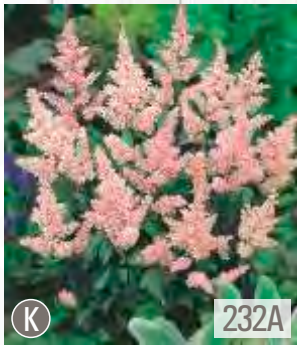

ASTILBE - Tawułka Ogrodowa "1" I wybór

SHOWBOX 232

(K)

232A

Astilbe japonica Peach Blossom
Tawułka 'Peach Blossom'

☀️ IV-V 30cm 🌸 ↑ 70-80 cm
6-8cm 🌱 → 🌱 VII-VIII