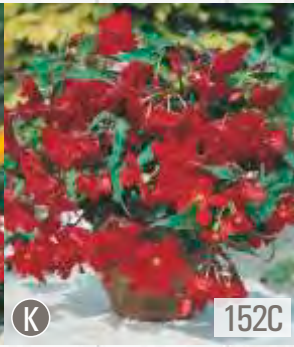

BEGONIA - Begonia Kaskadowa 6/+

SHOWBOX 152

152A

152B

152C

152D

152E

Begonia pendula
Begonia - różowa

Begonia pendula
Begonia - żółta

Begonia pendula
Begonia - czerwona

Begonia pendula
Begonia - biała

Begonia pendula
Begonia - pomarańczowa

☀️ I-V 30cm 20-25 cm
5cm ↕️ ⚙️ → VI-X

☀️ I-V 30cm 20-25 cm
5cm ↕️ ⚙️ → VI-X

☀️ I-V 30cm 20-25 cm
5cm ↕️ ⚙️ → VI-X

☀️ I-V 30cm 20-25 cm
5cm ↕️ ⚙️ → VI-X

☀️ I-V 30cm 20-25 cm
5cm ↕️ ⚙️ → VI-X

BEGONIA - Begonia Podwójna 6/+

SHOWBOX 153

153A

153B

153C

153D

153E

Begonia double
Begonia - biała

Begonia double
Begonia - czerwona

Begonia double
Begonia - pomarańczowa

Begonia double
Begonia - żółta

Begonia double
Begonia - różowa

☀️ I-V 30cm 20-30 cm
5cm ↕️ ⚙️ → VI-X

☀️ I-V 30cm 20-30 cm
5cm ↕️ ⚙️ → VI-X

☀️ I-V 30cm 20-30 cm
5cm ↕️ ⚙️ → VI-X

☀️ I-V 30cm 20-30 cm
5cm ↕️ ⚙️ → VI-X

☀️ I-V 30cm 20-30 cm
5cm ↕️ ⚙️ → VI-X

BEGONIA - Begonia Strzępiasta 6/+

SHOWBOX 154

154A

154B

154C

154D

154E

Begonia fimbriata
Begonia - różowa

Begonia fimbriata
Begonia - żółta

Begonia fimbriata
Begonia - czerwona

Begonia fimbriata
Begonia - biała

Begonia fimbriata
Begonia - pomarańczowa

☀️ I-V 30cm 20-30 cm
5cm ↕️ ⚙️ → VI-X

☀️ I-V 30cm 20-30 cm
5cm ↕️ ⚙️ → VI-X

☀️ I-V 30cm 20-30 cm
5cm ↕️ ⚙️ → VI-X

☀️ I-V 30cm 20-30 cm
5cm ↕️ ⚙️ → VI-X

☀️ I-V 30cm 20-30 cm
5cm ↕️ ⚙️ → VI-X

BEGONIA - Begonia Zwisająca Pełna Pachnąca 6/+

SHOWBOX 368

368A

368B

368C

368D

368E

Begonia Pink Balcony
Begonia 'Pink Balcony'

Begonia Odorata Red Glory
Begonia 'Odorata Red Glory'

Begonia Odorata Angelique
Begonia 'Odorata Angelique'

Begonia Odorata Sunny Dream
Begonia 'Odorata Sunny Dream'

Begonia Golden Balcony
Begonia 'Golden Balcony'

☀️ I-V 30cm 25-35 cm
5cm ↕️ ⚙️ → VI-X

☀️ I-V 30cm 25-35 cm
5cm ↕️ ⚙️ → VI-X

☀️ I-V 30cm 25-35 cm
5cm ↕️ ⚙️ → VI-X

☀️ I-V 30cm 25-35 cm
5cm ↕️ ⚙️ → VI-X

☀️ I-V 30cm 25-35 cm
5cm ↕️ ⚙️ → VI-X

Stanowisko (nasłonecznienie) ☀️ ⚙️