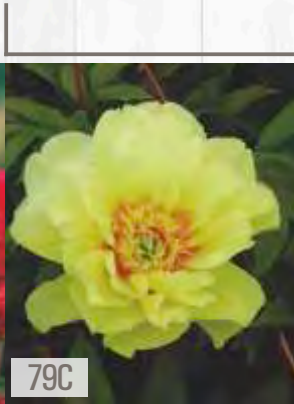

79C

(K)

Paeonia Itoh Bartzella
Piwonia 'Itoh Bartzella'

☀️ IV-V 60-80cm 🌸 70-100cm
🌱 15-20cm 🔄 V-VIII