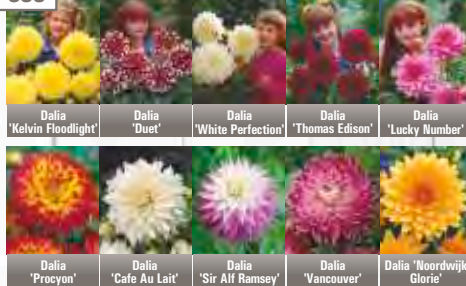

Showbox 10-cio komorowy

445

271

272

273

385

334

480

410

275

276

277

278

481

335

280

482

483

281