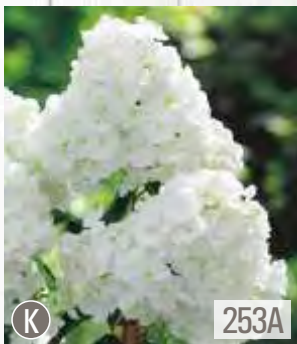

(K)

PHLOX PANICULATA - Płomyk "1" I wybór

SHOWBOX 253

(K)

253A