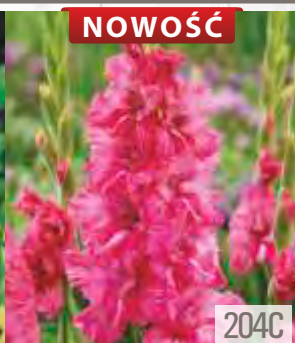

GLADIOLUS - Mieczyk Karbowany 12/14

SHOWBOX 204

204C
Gladiolus Kingston Ruffle
Mieczyk 'Kingston Ruffle'
☀️ IV-V 12cm ☀️ 100-120 cm
🌱 10cm ↓ ☀️ → VII-IX