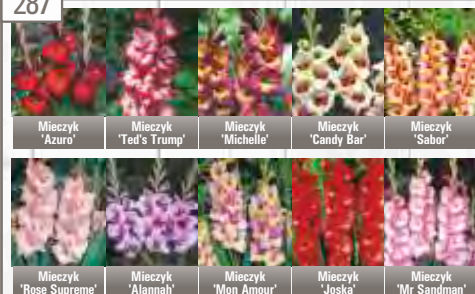

Showbox 10-cio komorowy

412

484

485

486

282

336

284

285

337

287

288

289

487

413

290

291

136

379