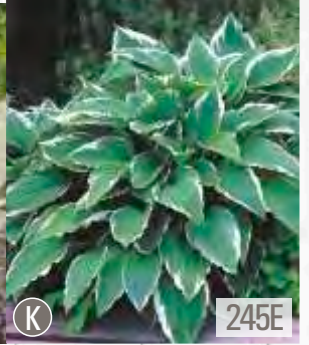

HOSTA - Funkia "2" I wybór

SHOWBOX 245

Hosta Halcyon
Funkia 'Halcyon'

☀ IV-VIII 20cm ☀ 30-40 cm
6-8cm ↓ ☀ → ☀ V-IX

Hosta Golden Tiara
Funkia 'Golden Tiara'

☀ IV-VIII 20cm ☀ 30-40 cm
6-8cm ↓ ☀ → ☀ V-IX

Hosta August Moon
Funkia 'August Moon'

☀ IV-VIII 20cm ☀ 70-80 cm
6-8cm ↓ ☀ → ☀ V-IX

Hosta White Feather
Funkia 'White Feather'

☀ IV-VIII 20cm ☀ 25-30 cm
6-8cm ↓ ☀ → ☀ V-IX

Hosta Crispula
Funkia 'Crispula'

☀ IV-VIII 20cm ☀ 40-50 cm
6-8cm ↓ ☀ → ☀ V-IX