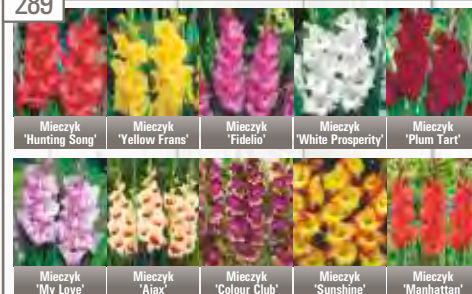

Showbox 10-cio komorowy

412

484

485

486

282

336

284

285

337

287

288

289

487

413

290

291

136

379