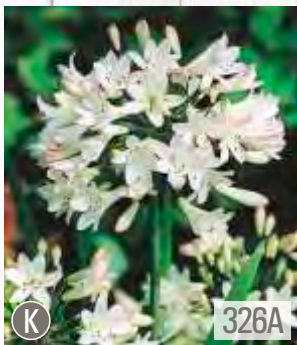

Zestaw Bylin "4" I wybór

SHOWBOX 326

326A

Agapanthus white
Agapant biały

☀️ IV-V \ 50cm 🌸 ↑ 80-120 cm
6-8cm ☀️ → VI-VIII