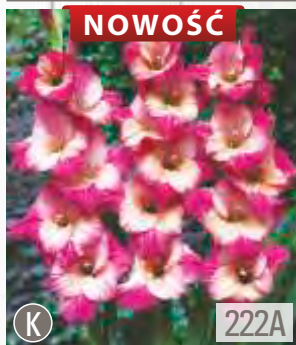

Gladiolus Apricot Bubblegum
Mieczyk 'Apricot Bubblegum'

GLADIOLUS - Mieczyk Wielkokwiatowy "13" 12/14

SHOWBOX 222

NOWOŚĆ

NOWOŚĆ

NOWOŚĆ

222A