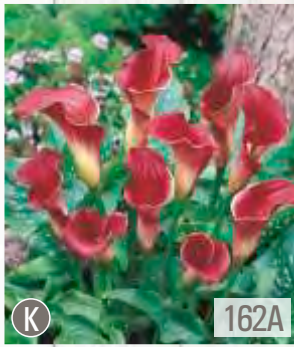

ZANTEDESCHIA - Kalla "1" 20/22

SHOWBOX 162

162A
Zantedeschia red
Kalla - czerwona