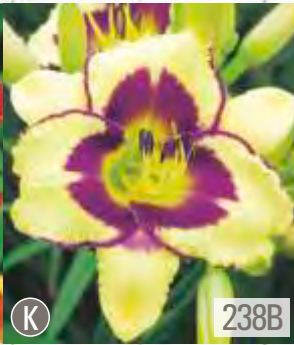

Hemerocallis El Desperado
Liliowiec 'El Desperado'

K

238B