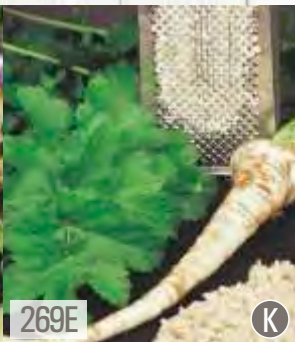

269C

Rheum Victoria  
Rabarbar 'Victoria'

IV-V 100cm 120-150cm  
 10cm IV-V V-VI

269D

Cynara  
Karczoch

IV-V 80cm 150-200cm  
 10cm IV-V VI-IX

269E

Armoracia rusticana  
Chrzan pospility