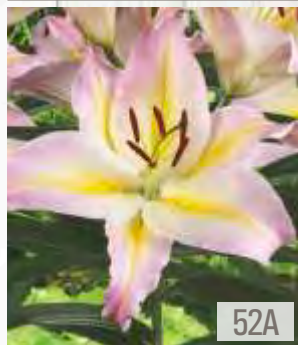

Lilium Hocus Pocus
Lilia 'Hocus Pocus'

LILIUM - Lilia Orientalna "2" 18/20

SHOWBOX 52

52A