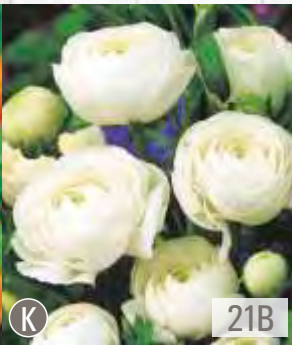

RANUNCULUS - Jaskier 6/+

SHOWBOX 21

21A
Ranunculus
Jaskier pomarańczowy

21B
Ranunculus
Jaskier biały

21C
Ranunculus
Jaskier czerwony

21D
Ranunculus
Jaskier żółty

21E
Ranunculus
Jaskier różowy