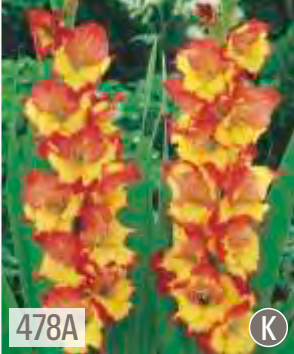

NOWOŚĆ

SHOWBOX 478

GLADIOLUS - Mieczyk "2" 10/12

478A

Gladiolus Princess Margaret Rose
Mieczyk 'Princess Margaret Rose'

☀️ IV-V 12cm 🌸 110-130 cm
10cm ↓ ☀️ → VII-IX