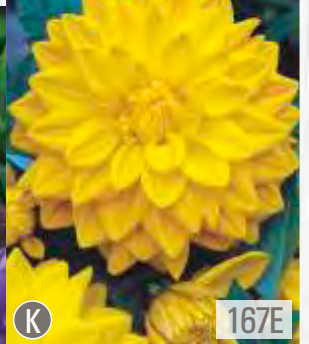

DAHLIA - Dalia Dekoracyjna PROMOCYJNA I wybór

SHOWBOX 167

Dahlia pink
Dalia - różowa

☀️ IV-V 50cm ☀️ ↑ 80-110 cm
5-7cm 🌱👉👈 VII-X

Dahlia red
Dalia - czerwona

☀️ IV-V 50cm ☀️ ↑ 80-110 cm
5-7cm 🌱👉👈 VII-X

Dahlia orange
Dalia - pomarańczowa

☀️ IV-V 50cm ☀️ ↑ 80-110 cm
5-7cm 🌱👉👈 VII-X

Dahlia blue
Dalia - niebieska

☀️ IV-V 50cm ☀️ ↑ 80-110 cm
5-7cm 🌱👉👈 VII-X

Dahlia yellow
Dalia - żółta

☀️ IV-V 50cm ☀️ ↑ 80-110 cm
5-7cm 🌱👉👈 VII-X