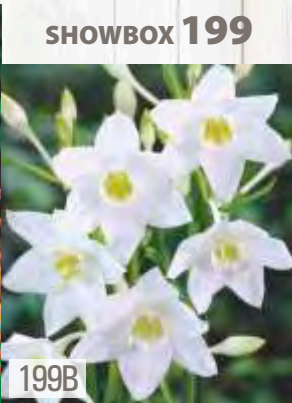

199B

Eucharis
Lilia Amazońska

☀️ 🌱 IV do sadzenia w doniczkach VIII 🌸 70-90cm
VI-IX