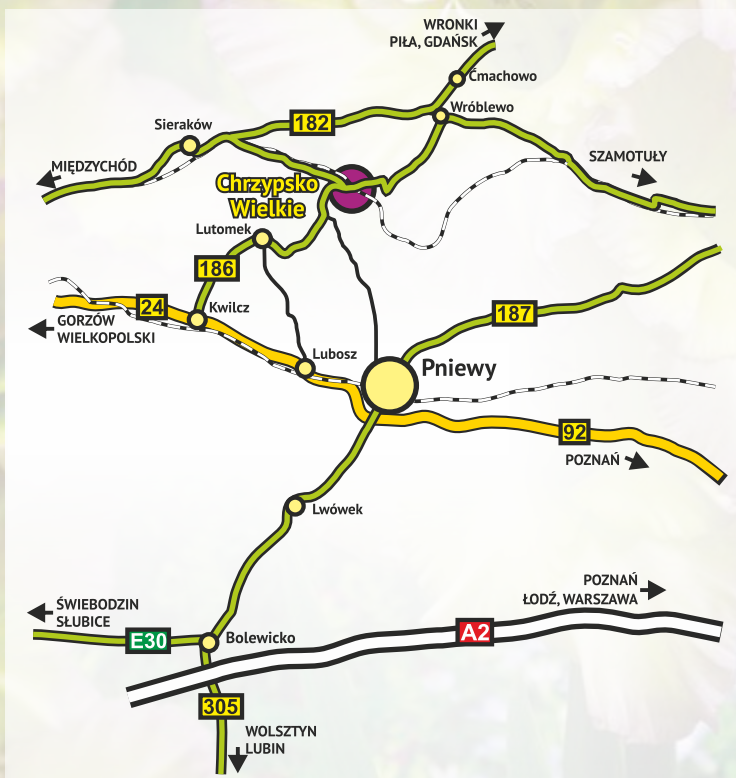

**Benex
Banaszekiewicz Sp. J.**

ul. Szkolna 24
64-412 Chrzypsko Wielkie
NIP 595-146-69-24
REGON 302258420

Biuro i magazyn główny:
ul. Główna 3

Telefony:

tel. +48 61 29 51 174
tel. +48 61 29 51 530
fax +48 61 29 52 927

Numer konta bankowego:

Spółdzielcza Grupa Bankowa
76 9082 0005 0007 2834 2000 0080

**e-mail: info@benex.pl
www.benex.pl**