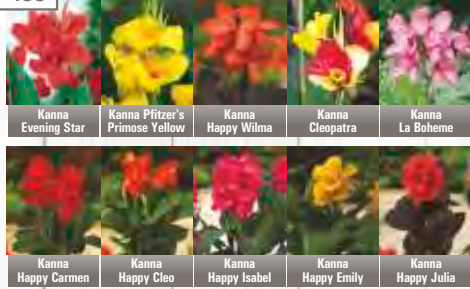

Showbox 10-cio komorowy

445

271

272

273

385

334

480

410

275

276

277

278

481

335

280

482

483

281