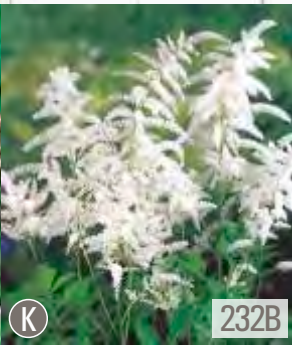

(K)

232B

Astilbe white
Tawułka biała

☀️ IV-V 30cm 🌸 ↑ 70-80 cm
6-8cm 🌱 → 🌱 VII-VIII