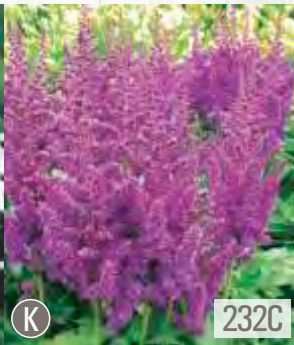

☀️ IV-V 30cm 🌸 ↑ 70-80 cm  
6-8cm 🌱 → 🌱 VII-VIII

(K)

232C

Astilbe blue  
Tawułka niebieska

☀️ IV-V 30cm 🌸 ↑ 70-80 cm  
6-8cm 🌱 → 🌱 VII-VIII

232D

Astilbe japonica Deutschland  
Tawułka 'Deutschland'

☀️ IV-V 30cm 🌸 ↑ 50-60 cm  
6-8cm 🌱 → 🌱 VII-VIII