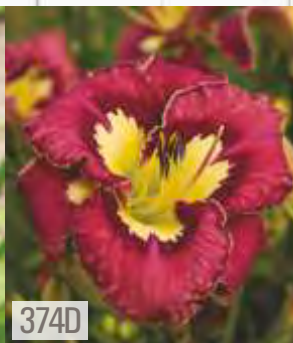

SHOWBOX 374

HEMEROCALLIS - Liliowiec "7" I wybór

374A

374B

374C

374D

374E

Hemerocallis Catcher in the Eye
Liliowiec 'Catcher in the Eye'

☀️ IV-V 50cm 🌸 70-80 cm
🌱 2-3cm 🔄 VI-IX

☀️ IV-V 50cm 🌸 60-70 cm
🌱 2-3cm 🔄 VI-IX

☀️ IV-V 50cm 🌸 60-70 cm
🌱 2-3cm 🔄 VI-IX

☀️ IV-V 50cm 🌸 60-70 cm
🌱 2-3cm 🔄 VI-IX

☀️ IV-V 50cm 🌸 60-70 cm
🌱 2-3cm 🔄 VI-IX