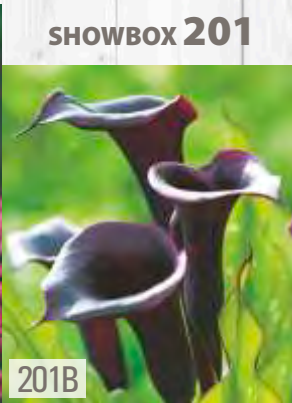

201B

Zantedeschia Schwarzwald
Kalla 'Schwarzwald'

☀️ 🌱 IV do sadzenia w doniczkach V 30cm 🌸 50-75cm
VII-X